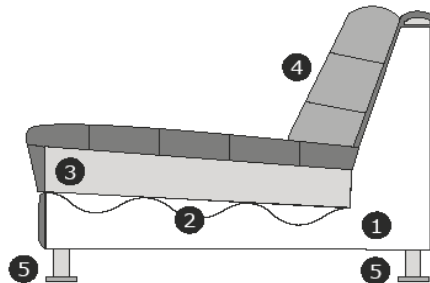

Verklaring van doorsnee tekening:

1) Romp: Houtvezelplaat, Grenen regels, Hardhout, Hardboard
2) Zitvering: Nosag veren + Polypropyleen
3) Zitvulling: HR 3032 + SG25 schuim afgedekt met dacron wattenlaag 150 g/m².
4) Rugvulling: T18 schuim afgedekt met dacron wattenlaag 150 g/m².
5) Poot mogelijkheden: zwart (metaal) / chroom (metaal)

In een enkel geval kan het voorkomen dat de door u gewenste stof niet op een model verwerkt kan worden. EasySofa zal dan zo spoedig mogelijk contact met u opnemen zodat een alternatief stof uitgekozen kan worden.

onder voorbehoud van typefouten / afwijkingen in afmeting tot 3% zijn mogelijk