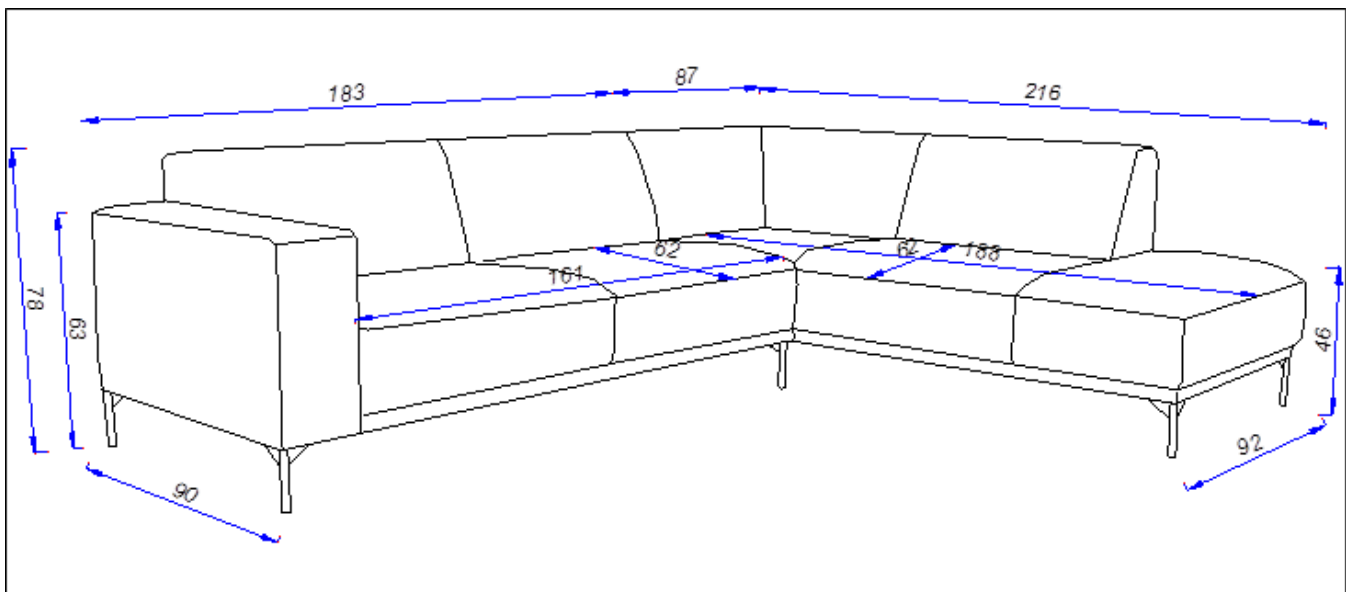

onder voorbehoud van typefouten / afwijkingen in afmeting tot 3% zijn mogelijk

Divan (arm links of rechts)

B- 106 cm.  
H- 78 cm.  
D- 160 cm.

Hoeelement

B- 90 cm.  
H- 78 cm.  
D- 90 cm.

3-zits met 2 armleuningen

B- 225 cm.  
H- 78 cm.  
D- 90 cm.

2,5-zits met 2 armleuningen

B- 205 cm.  
H- 78 cm.  
D- 90 cm.

2-zits met 2 armleuningen

B- 185 cm.  
H- 78 cm.  
D- 90 cm.

1,5-zits/Loveseat met 2 armleuningen

B- 124 cm.  
H- 78 cm.  
D- 90 cm.

1-zits/Fauteuil

B- 114 cm.  
H- 78 cm.  
D- 90 cm.

Hocker ± 100x90 cm.

B- 100 cm.  
H- 46 cm.  
D- 90 cm.

Zithoogte/diepte: ± 46/62cm.

Armhoogte/diepte: ± 63/22 cm.

Standaard door gestoffeerd en verbinding d.m.v. z.g. krokodillen.

onder voorbehoud van typefouten / afwijkingen in afmeting tot 3% zijn mogelijk 

Verklaring van doorsnee tekening:

- 1) Romp: Houtvezelplaat, Grenen regels, Hardhout, Hardboard
- 2) Zitvering: Nosag veren + Polypropyleen
- 3) Zitvulling: HR 3032 + SG25 schuim afgedekt met dacron wattenlaag 150 g/m<sup>2</sup>.
- 4) Rugvulling: T18 schuim afgedekt met dacron wattenlaag 150 g/m<sup>2</sup>.
- 5) Poot mogelijkheden: zwart (metaal) / chroom (metaal)