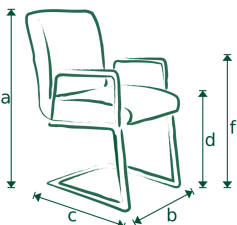

SILVIA 01-05-2022

ROMP: Staal; Massief hout

ZIT: Nozag; Polyether; Diolenwatten

RUG: Elastische singels; Polyether

POTEN: Standaard zwart metaal

STOFFERING: Standaard uitvoering zonder contrast stiksel

CONTRAST STIKSEL MOGELIJK: Ja

MATEN: A=89 / B=56 / C=64 / D=52 / E=43 / F=66,5

MOKANA

| | Stof | | | | | | | Leer | |
|---|------|-----|-----|-----|-----|-----|-----|--------|-------|
| | B | C | D | E | F | G | H | Toledo | Kenia |
| Stoel zonder arm | | | | | | | | | |
|  B=50 | 157 | 164 | 170 | 177 | 184 | 191 | 198 | 284 | 315 |
| Stoel met arm | | | | | | | | | |
|  | 181 | 187 | 194 | 201 | 208 | 215 | 221 | 306 | 337 |

Let op!

Pictogrammen zijn ter verduidelijking en niet gelijk aan exacte uitvoering.

Aangegeven maten kunnen afwijken vanwege verschillende productieseries ± 5 cm.

Bij het samenstellen van elementen; noteren van voorstaand links naar rechts.