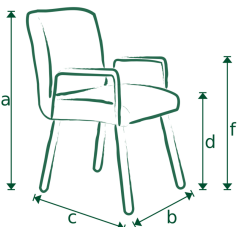

RUBI 01-05-2022

ROMP: Massief hout; Spaanplaat; Karton

ZIT: Plaat; Polyether; Diolenwatten

RUG: Elastische singels; Polyether

POTEN: Standaard industrieel metaal (roh-stahl); Zwart gepoedercoat
optioneel

STOFFERING: Standaard uitvoering zonder contrast stiksel

CONTRAST STIKSEL MOGELIJK: Ja

MATEN: A=94 / B=46 / C=54 / D=48 / E=42

MOKANA

	Stof							Leer		Opties	
	B	C	D	E	F	G	H	Toledo	Kenia	Wiel	Skate-wheel
Stoel zonder arm											
	147	152	157	162	167	172	177	257	283	12	24

Let op!

Pictogrammen zijn ter verduidelijking en niet gelijk aan exacte uitvoering.

Aangegeven maten kunnen afwijken vanwege verschillende productieseries ± 5 cm.

Bij het samenstellen van elementen; noteren van voorstaand links naar rechts.