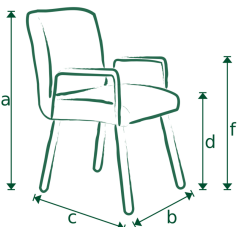

ROZA 01-05-2022

ROMP: Massief hout; Spaanplaat; Karton

ZIT: Plaat; Polyether; Diolenwatten

RUG: Elastische singels; Polyether

POTEN: Standaard industrieel metaal (roh-stahl); Zwart gepoedercoat
optioneel

STOFFERING: Standaard uitvoering zonder contrast stiksel

CONTRAST STIKSEL MOGELIJK: Ja

MATEN: A=94 / B=56 / C=54 / D=48 / E=42 / F=67

MOKANA

	Stof							Leer		Opties	
	B	C	D	E	F	G	H	Toledo	Kenia	Wiel	Skate-wheel
Stoel met arm											
	177	184	191	198	204	211	218	318	354	12	24

Let op!

Pictogrammen zijn ter verduidelijking en niet gelijk aan exacte uitvoering.

Aangegeven maten kunnen afwijken vanwege verschillende productieseries ± 5 cm.

Bij het samenstellen van elementen; noteren van voorstaand links naar rechts.