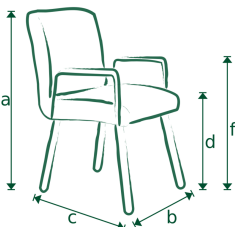

RINK 01-05-2022

ROMP: Massief hout; Spaanplaat; Karton
 ZIT: Plaat; Polyether; Diolenwatten
 RUG: Elastische singels; Polyether
 POTEN: Standaard RVS; Industrieel metaal (roh-stahl) of zwart
 gepoedercoat optioneel
 STOFFERING: Standaard uitvoering zonder contrast stiksel
 CONTRAST STIKSEL MOGELIJK: Nee
 MATEN: A=94 / B=56 / C=54 / D=48 / E=42 / F=67

	Stof							Leer		Opties	
	B	C	D	E	F	G	H	Toledo	Kenia	Wiel	Skate-wheel
Stoel met arm 	187	194	201	208	215	221	228	329	364	12	24

Let op!
 Pictogrammen zijn ter verduidelijking en niet gelijk aan exacte uitvoering.
 Aangegeven maten kunnen afwijken vanwege verschillende productieseries ± 5cm.
 Bij het samenstellen van elementen; noteren van voorstaand links naar rechts.