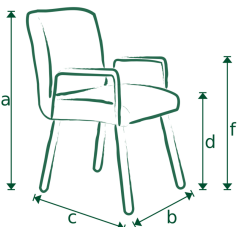

# RIEN 01-05-2022

ROMP: Massief hout; Spaanplaat; Karton

ZIT: Plaat; Polyether; Diolenwatten

RUG: Elastische singels; Polyether

POTEN: Standaard RVS; Industrieel metaal (roh-stahl) of zwart gepoedercoat optioneel

STOFFERING: Standaard uitvoering zonder contrast stiksel

CONTRAST STIKSEL MOGELIJK: Ja

MATEN: A=94 / B=46 / C=55 / D=46 / E=42

**MOKANA**

	Stof							Leer		Opties	
	B	C	D	E	F	G	H	Toledo	Kenia	Wiel	Skate-wheel
<b>Stoel zonder arm</b>											
	157	162	167	172	177	182	187	267	293	12	24

Let op!

Pictogrammen zijn ter verduidelijking en niet gelijk aan exacte uitvoering.

Aangegeven maten kunnen afwijken vanwege verschillende productieseries  $\pm 5$ cm.

Bij het samenstellen van elementen; noteren van voorstaand links naar rechts.