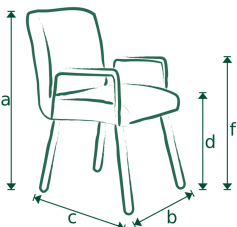

RIAN

ROMP: Massief hout; Spaanplaat; Karton

ZIT: Singels; Polyether; Diolenwatten

RUG: Elastische singels; Polyether

POTEN: Standaard hout (zwart); optioneel blank of onbewerkt

STOFFERING: Standaard uitvoering zonder contrast stiksel

CONTRAST STIKSEL MOGELIJK: Ja

MATEN: A=86 / B=63 / C=68 / D=48 / E=46

MOKANA

	Stof						Leer		
	B	C	D	F	G	H	Hermes	Toledo	Kenia
Stoel zonder arm									
	153	159	164	174	179	184	272	281	298
Sofachair 150									
 B=150	332	340	349	366	374	383	612	638	706
Sofachair 190									
 B=194	468	493	519	570	595	621	910	944	1046

Let op!

Pictogrammen zijn ter verduidelijking en niet gelijk aan exacte uitvoering.

Aangegeven maten kunnen afwijken vanwege verschillende productieseries \pm 5cm.

Bij het samenstellen van elementen; noteren van voorstaand links naar rechts.