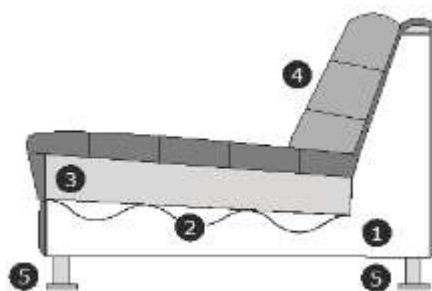

Zitvering: Nosag veren. Rugvering: Hardboard. Rugvulling: Polyetherschuim SG 18 afgedekt met dacron wattenlaag 300 g/m2

1-zits met 1 arm links of rechts

B-111 cm.  
H- 76 cm  
D-101 cm.

1-zits zonder armleuningen

B- 90 cm.  
H- 76 cm.  
D-101 cm.

hoekdeel

B- 96 cm.  
H- 76 cm.  
D- 96 cm.

hocker 95x95

B- 95 cm.  
H- 43 cm.  
D-101 cm.

Divan **120** cm.

B-120 cm.  
H- 76 cm.  
D-101 cm.

Divan **140** cm.

B-140 cm.  
H- 76 cm.  
D-101 cm.

Zithoogte/diepte: 43/61 cm.

Verklaring van doorsnee tekening:

- 1) Romp: Houtvezelplaat, Grenen regels, Hardhout, Hardboard
- 2) Zitvering: Nosag veren
- 3) Zitvulling: Polyetherschuim SG 30+SG 18 afgedekt met dacron wattenlaag 300 g/m<sup>2</sup>.
- 4) Rugvulling: Hardboard. Rugvulling: Polyetherschuim SG 18 afgedekt met dacron wattenlaag 300
- 5) Poot mogelijkheden: zwart (plastic)