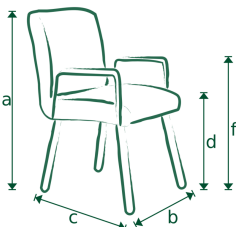

# RAVI 01-05-2022

**ROMP:** Massief hout; Spaanplaat; Karton  
**ZIT:** Plaat; Polyether; Diolenwatten  
**RUG:** Elastische singels; Polyether  
**POTEN:** Standaard RVS; Industrieel metaal (roh-stahl) of zwart gepoedercoat optioneel  
**STOFFERING:** Standaard uitvoering zonder contrast stiksel  
**CONTRAST STIKSEL MOGELIJK:** Ja  
**MATEN:** A=92 / B=46 / C=55 / D=46 / E=42

**MOKANA**

|  | Stof |     |     |     |     |     |     | Leer   |       | Opties |             |
|--|------|-----|-----|-----|-----|-----|-----|--------|-------|--------|-------------|
|  | B    | C   | D   | E   | F   | G   | H   | Toledo | Kenia | Wiel   | Skate-wheel |
| <b>Stoel zonder arm</b><br> | 147  | 152 | 157 | 162 | 167 | 172 | 177 | 257    | 283   | 12     | 24          |

**Let op!**  
 Pictogrammen zijn ter verduidelijking en niet gelijk aan exacte uitvoering.  
 Aangegeven maten kunnen afwijken vanwege verschillende productieseries  $\pm$  5cm.  
 Bij het samenstellen van elementen; noteren van voorstaand links naar rechts.