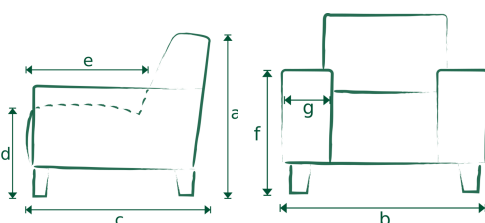

# PICASSO (ELEMENTENBANK)

ROMP: Massief hout; Spaanplaat; Karton

ZIT: Nozag; Koudschuim; Diolenwatten

RUG: Elastische singels; Polyether

POTEN: Standaard houten poot (koloniaal)

STOFFERING: Standaard uitvoering zonder contrast stiksel

CONTRAST STIKSEL MOGELIJK: Nee

MATEN: A=82 / C=102 / D=43 / E=58 / F=82 / G=26

**MOKANA**

	Stof							Leer	
	B	C	D	E	F	G	H	Toledo	Kenia
<b>P60P</b>  B=112	434	468	502	536	570	604	638	893	995
<b>P75P</b>  B=127	476	510	544	578	612	646	680	969	1080
<b>P95P</b>  B=147	510	544	578	612	646	680	714	1054	1182
<b>Hocker 95x95</b>  B=98 / C=98	298	315	332	349	366	383	400	544	604
<b>Hocker 95x60</b>  B=60 / C=98	298	315	332	349	366	383	400	544	604
<b>Hocker 95x75</b>  B=75 / C=98	298	315	332	349	366	383	400	544	604

Let op!

Pictogrammen zijn ter verduidelijking en niet gelijk aan exacte uitvoering.

Aangegeven maten kunnen afwijken vanwege verschillende productieseries  $\pm 5$ cm.

Bij het samenstellen van elementen; noteren van voorstaand links naar rechts.