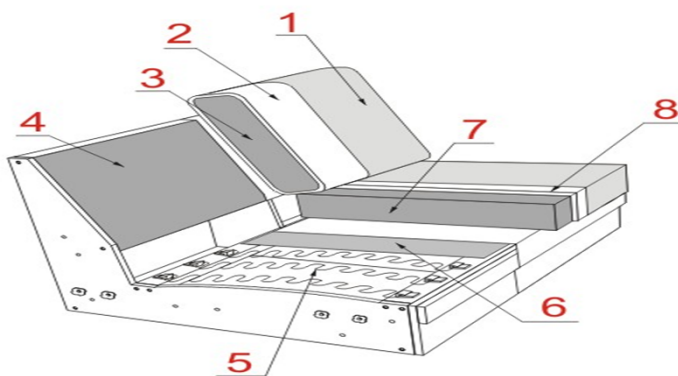

LOTUS

Produktinformatie

verwerkte materialen

- ROMP** : Verlijmd massiefhouten romp; Meubelplaat ; Beaverboard;
- ZIT** : Nosag; Var.1 - MEMORY SAN (Schuim HR 44kg/m3 + Visco Schuim);
Var.2 - LASTILUX (Lastilux Schuim); Diolenwattenafdeklaag;
- RUG** : Rugkussen (Rugmat (Siliconen + Dons) + Schuim HR 30kg/m3); Diolenwattenafdeklaag;
- POTEN** : Metaal;