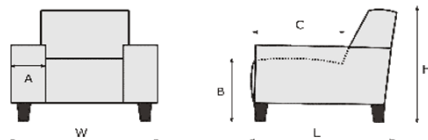

LOTUS

Produktinformatie

De elementen kunnen enkel in dezelfde kleur en dezelfde stof of leder gemaakt worden (Uni), afwijkende kleur-, stofcombinaties zijn niet mogelijk.

Uitvoeringen in leder hebben andere vlakverdeling/stiknaden dan de uitvoering in stof.

Twee soorten zitcomfort:

- Memory SAN
- Lastilux

Armleuningen varianten:

4 opties voor armleuningen (alle een breedte van 18 cm)

- A schuin
- B schuin met accent (alleen stof Adore)
- C kubistisch
- D kubistisch met accent (alleen stof Adore)

Let op! Gelieve duidelijk te vermelden op de orders.

Prijs van de Arm moet worden toegevoegd.

Poten

Model kan alleen op metalen poten worden geleverd.

- Metalen poten (MF1, MF2) in de kleur zwart - voet diagonaal gemonteerd
- Metalen poten (MF3, MF4) in de kleur zwart - voet recht gemonteerd
- Metalen frame (MR1, MR2) in de kleur zwart tegen meerprijs

Twee poothoogte:

Zithoogte ca. 45 cm (MF1, MR1; h=19 cm)

Zithoogte ca. 47 cm (MF2, MR2; h=21 cm)

Bij dit model zijn de poten niet voorgemonteerd om transportschade te voorkomen. Deze dienen nog gemonteerd te worden.

Bij dit model wordt een krokodillenbeksysteem gebruikt om de elementen te koppelen.

Optioneel houten paneel (Tablet tussen of eind);

Let op! Het paneel is alleen te combineren met de elementen en zijkanten die in de prijslijst zijn gemarkeerd met het pijlsymbool.

Leverbare houtkleuren: zwart en koloniaal;

Zijkant afgestoffeerd

Zijkant standaard afgestoffeerd zonder meerprijs.

Let op!

De pictogrammen zijn voor verduidelijking en niet exact gelijk aan de werkelijke uitvoering.

A = 18 cm
B = 45 cm; h-19cm
C = 56 cm
H = 87 cm; h-19 cm
L = 99 cm