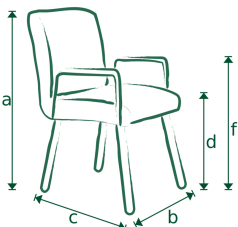

LIVA

ROMP: Massief hout; Spaanplaat; Karton

ZIT: Plaat; Polyether; Diolenwatten

RUG: Plaat; Polyether

POTEN: Standaard zwart gepoedercoat

STOFFERING: Standaard uitvoering zonder contrast stiksel

CONTRAST STIKSEL MOGELIJK: Nee

MATEN: A=82 / B=49 / C=54 / D=50 / E=44

MOKANA

	Stof						
	B	C	D	E	F	G	H
Stoel zonder arm	191	196	201	206	211	216	221

Let op!

Pictogrammen zijn ter verduidelijking en niet gelijk aan exacte uitvoering.

Aangegeven maten kunnen afwijken vanwege verschillende productieseries ± 5 cm.

Bij het samenstellen van elementen; noteren van voorstaand links naar rechts.