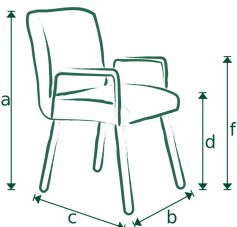

Let op!

Pictogrammen zijn ter verduidelijking en niet gelijk aan exacte uitvoering.

Aangegeven maten kunnen afwijken vanwege verschillende productieseries  $\pm$  5cm.

Bij het samenstellen van elementen; noteren van voorstaand links naar rechts.

# KICK 01-05-2022

ROMP: Massief hout; Spaanplaat; Karton

ZIT: Nozag; Koudschuim; Diolenwatten

RUG: Elastische singels; Polyether

POTEN: Standaard zwart gepoedercoat

STOFFERING: Standaard uitvoering zonder contrast stiksel; Handgreep

CONTRAST STIKSEL MOGELIJK: Ja

MATEN: A=85 / C=70 / D=50 / E=43 / F=64

**MOKANA**

	Stof							Leer	
	B	C	D	E	F	G	H	Toledo	Kenia
<b>Sofachair 190</b>  B=190	546	565	584	602	621	640	658	896	986
<b>Sofachair 210</b>  B=210	597	618	638	658	679	699	720	969	1065
<b>Sofachair 230</b>  B=230	648	670	692	714	737	759	781	1043	1145