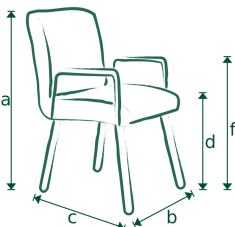

# KICK 01-05-2022

ROMP: Massief hout; Spaanplaat; Karton

ZIT: Nozag; Koudschuim; Diolenwatten

RUG: Elastische singels; Polyether

POTEN: Standaard zwart gepoedercoat

STOFFERING: Standaard uitvoering zonder contrast stiksel; Handgreep

CONTRAST STIKSEL MOGELIJK: Ja

MATEN: A=85 / C=70 / D=50 / E=43 / F=64

**MOKANA**

	Stof							Leer	
	B	C	D	E	F	G	H	Toledo	Kenia
<b>Stoel zonder arm</b>									
 B=50	193	199	206	213	220	227	233	327	361
<b>Stoel met OPEN arm</b>									
 B=56	238	245	252	259	266	272	279	373	405
<b>Stoel met CLOSED arm</b>									
 B=57	259	269	279	289	300	310	320	454	504
<b>Sofachair 130</b>									
 B=130	393	407	420	434	448	461	475	677	747
<b>Sofachair 150</b>									
 B=150	444	459	475	490	505	521	536	748	825
<b>Sofachair 170</b>									
 B=170	495	512	529	546	563	580	597	823	907

Let op!

Pictogrammen zijn ter verduidelijking en niet gelijk aan exacte uitvoering.

Aangegeven maten kunnen afwijken vanwege verschillende productieseries  $\pm$  5cm.

Bij het samenstellen van elementen; noteren van voorstaand links naar rechts.