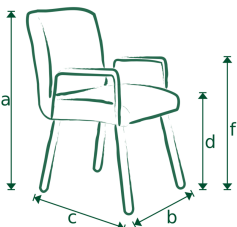

IVO

ROMP: Massief hout; Spaanplaat; Karton

ZIT: Nozag; Polyether; Diolenwatten

RUG: Elastische singels; Polyether

POTEN: Standaard zwart gepoedercoat

STOFFERING: Standaard uitvoering zonder contrast stiksel

CONTRAST STIKSEL MOGELIJK: Nee

MATEN: A=95 / B=53 / C=72 / D=54 / E=46

MOKANA

	Stof							Leer	
	B	C	D	E	F	G	H	Toledo	Kenia
Stoel zonder arm									
	142	147	152	157	162	167	172	252	278

Let op!

Pictogrammen zijn ter verduidelijking en niet gelijk aan exacte uitvoering.

Aangegeven maten kunnen afwijken vanwege verschillende productieseries \pm 5cm.

Bij het samenstellen van elementen; noteren van voorstaand links naar rechts.