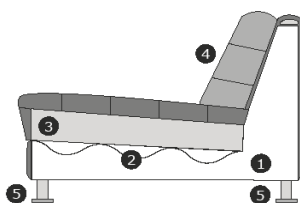

onder voorbehoud van typefouten / afwijkingen in afmeting tot 3% zijn mogelijk 

2 zits met arm links of rechts
B-181 cm.
H- 92 cm.
D-109 cm.

2,5- zits met arm links of rechts
B-218 cm.
H- 92 cm.
D-109 cm.

Divan links / rechts
B-117 cm.
H- 92 cm.
D-160 cm.

2-zits met 2 armleuningen
B-199 cm.
H- 92 cm.
D-109 cm.

2,5-zits met 2 armleuningen
B-236 cm.
H- 92 cm.
D-109 cm

Hocker ¼ rond
(kussen vast gestoffeerd)
B- 109 cm.
H- 46 cm.
D- 109 cm.

Zithoogte/diepte: ± 46/54-61 cm.
Armhoogte/Breedte: ± 69/± 25 cm.

Model is standaard door gestoffeerd en verbinding d.m.v. z.g. krokodillen.

Verklaring van doorsnee tekening:

- 1) Romp: Houtvezelplaat, Grenen regels, Hardhout, Hardboard
- 2) Zitvering: Nosag veren
- 3) Zitvulling: HR3032 + SG18 schuim afgedekt met dacron wattenlaag 150g/m².
- 4) Rugvulling: Siliconenvezels // Lendenkussens mix van veren en gesneden schuim.
- 5) Poot mogelijkheden: zwart (hout) / koloniaal (hout)