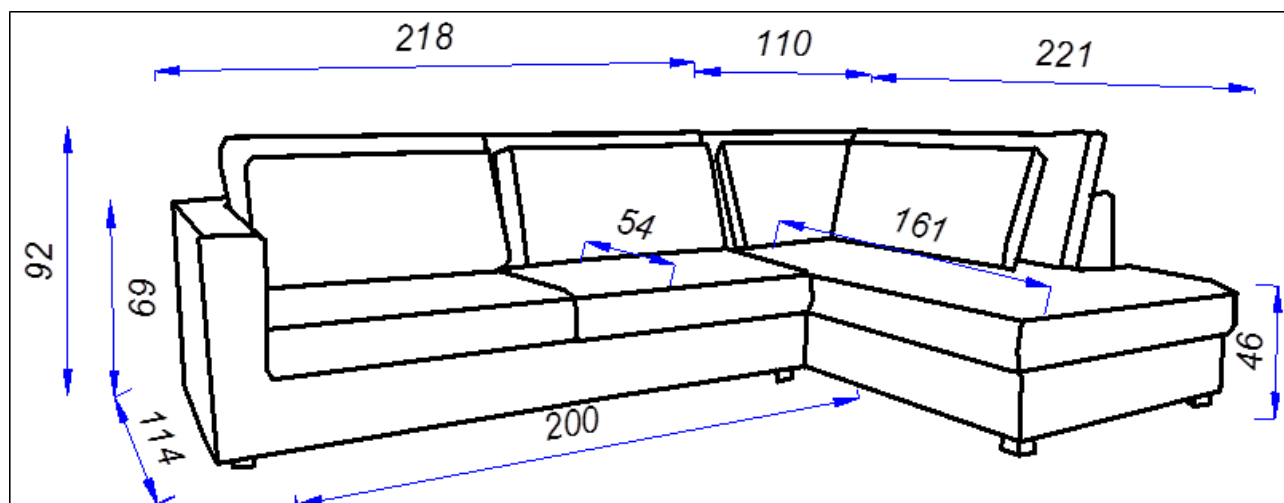

1 zits met arm links of rechts
B- 98 cm.
H- 92 cm.
D-109 cm.

1-zits met 2 armleuningen
B-116 cm.
H- 92 cm.
D-109 cm

1,5-zits (zonder armleuningen)
B-100 cm.
H- 92 cm.
D-109 cm.

1,5- zits met arm links of rechts
B-118 cm.
H- 92 cm.
D-109 cm.

onder voorbehoud van typefouten / afwijkingen in afmeting tot 3% zijn mogelijk 

2 zits met arm links of rechts
B-181 cm.
H- 92 cm.
D-109 cm.

2,5- zits met arm links of rechts
B-218 cm.
H- 92 cm.
D-109 cm.

Divan links / rechts
B-117 cm.
H- 92 cm.
D-160 cm.

2-zits met 2 armleuningen
B-199 cm.
H- 92 cm.
D-109 cm.

2,5-zits met 2 armleuningen
B-236 cm.
H- 92 cm.
D-109 cm

Hocker ¼ rond
(kussen vast gestoffeerd)
B- 109 cm.
H- 46 cm.
D- 109 cm.

Zithoogte/diepte: ± 46/54-61 cm.
Armhoogte/Breedte: ± 69/± 25 cm.

Model is standaard door gestoffeerd en verbinding d.m.v. z.g. krokodillen.

Verklaring van doorsnee tekening:

- 1) Romp: Houtvezelplaat, Grenen regels, Hardhout, Hardboard
- 2) Zitvering: Nosag veren
- 3) Zitvulling: HR3032 + SG18 schuim afgedekt met dacron wattenlaag 150g/m².
- 4) Rugvulling: Siliconenvezels // Lendenkussens mix van veren en gesneden schuim.
- 5) Poot mogelijkheden: zwart (hout) / koloniaal (hout)