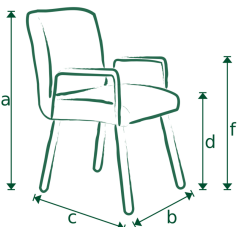

OWEN 01-05-2022

ROMP: Staal; Massief hout, plaatmateriaal

ZIT: Nozag; Koudschuim; Diolenwatten

RUG: Staal; Polyether;Diolenwatten

POTEN: Standaard zwart gepoedercoat

STOFFERING: Standaard uitgevoerd zonder contrast stiksel

CONTRAST STIKSEL MOGELIJK: Ja

MATEN: A=97 / B=67 / C=73 / D=56 / E=49 / F=69 / G=12

MOKANA

	Stof							Leer		Opties	
	B	C	D	E	F	G	H	Toledo	Kenia	Wiel	Skate-wheel
Stoel zonder arm											
 B=58	177	184	191	198	204	211	218	296	325	12	24
Stoel met arm											
	215	225	235	245	255	266	276	405	454	12	24

Let op!

Pictogrammen zijn ter verduidelijking en niet gelijk aan exacte uitvoering.

Aangegeven maten kunnen afwijken vanwege verschillende productieseries ± 5cm.

Bij het samenstellen van elementen; noteren van voorstaand links naar rechts.