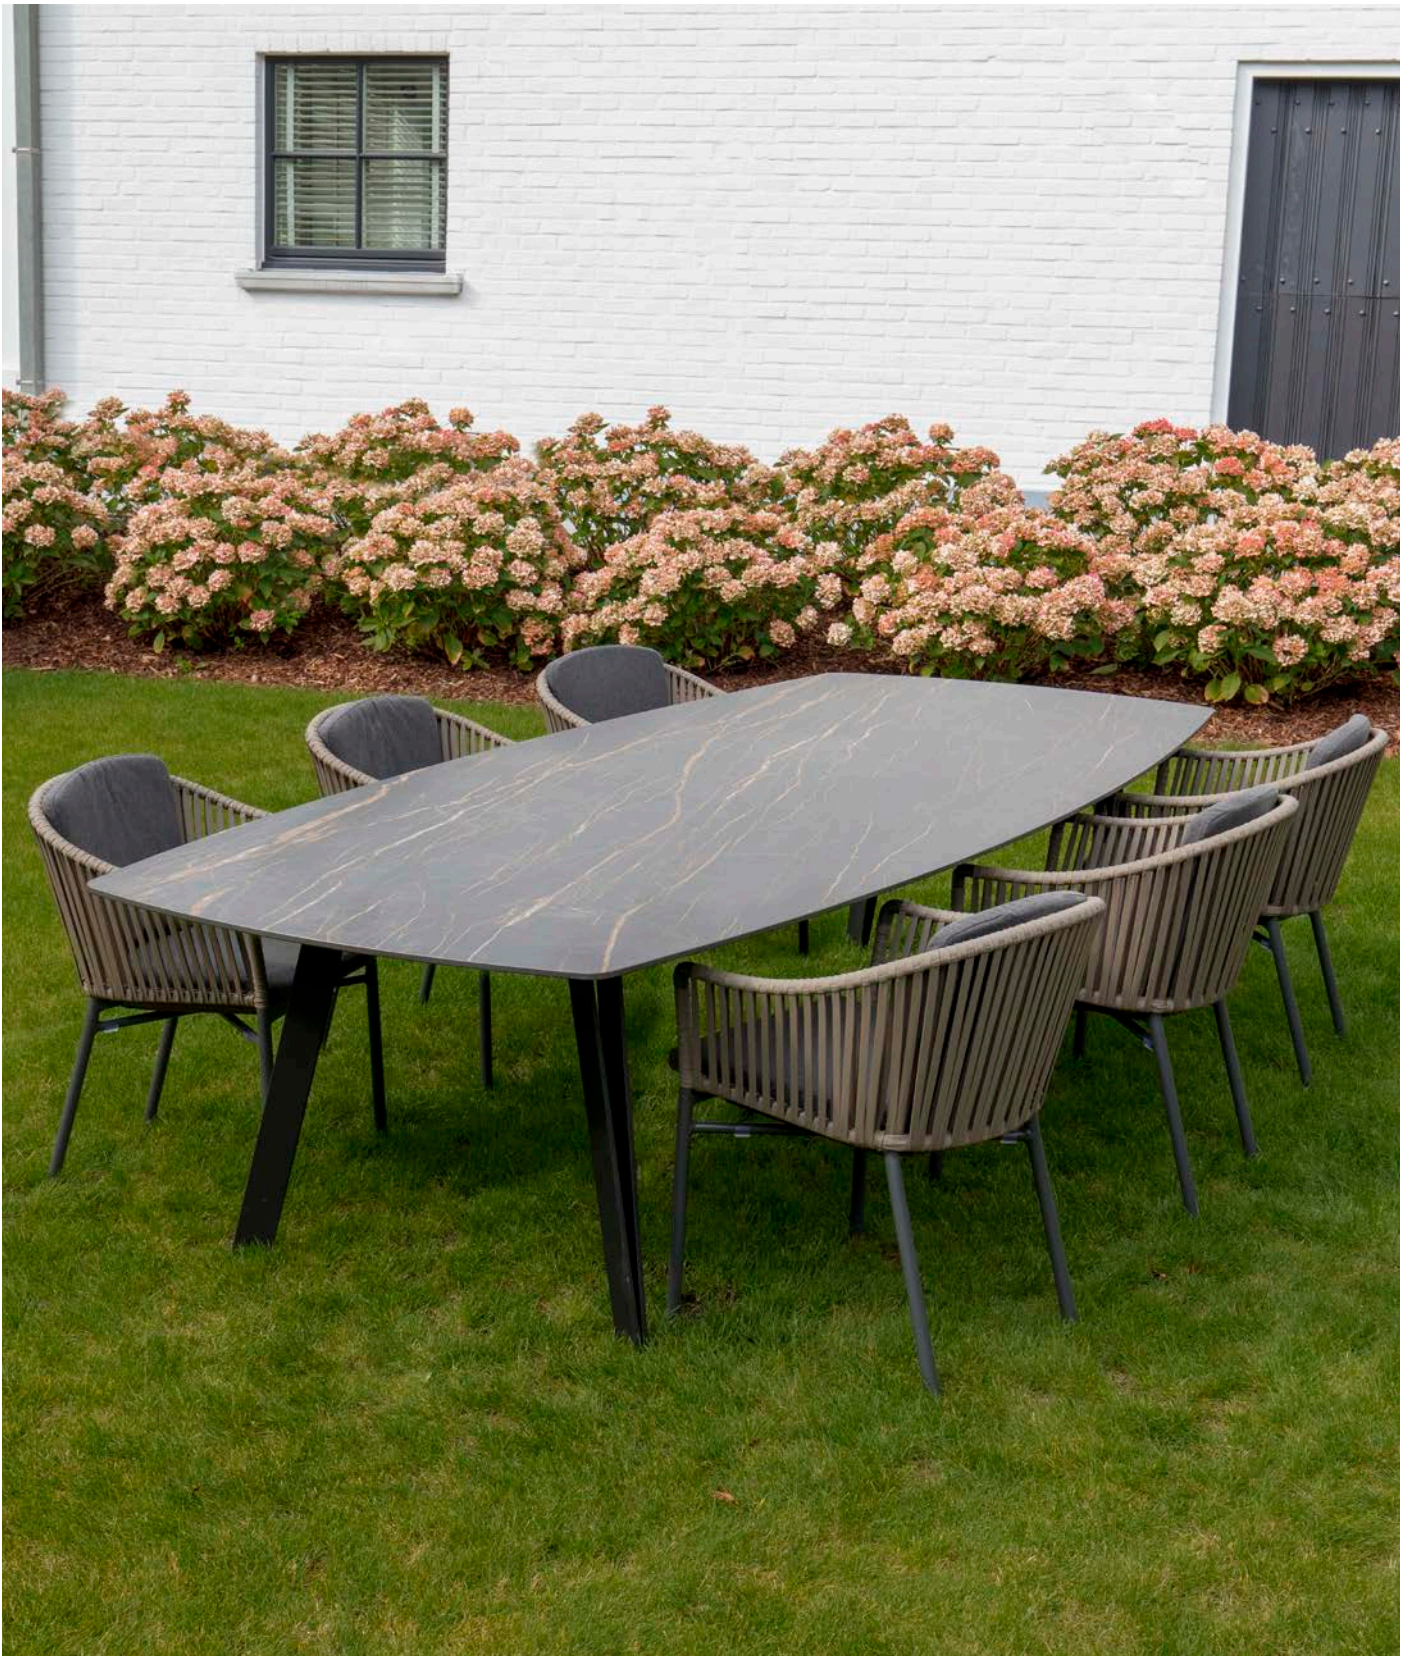

 H80 . W56 . D56 cm
HS46 . HA64 cm

 **stackable**

Clavo

ARMCHAIR

A6627

-  anthracite alu, taupe textilene,
incl. midnight grey cushions
-  filling: polyether foam
fabric: outdoor polyester fabric
-  H78 . W59 . D61 cm
HS47 . HA66 cm
-  **stackable**