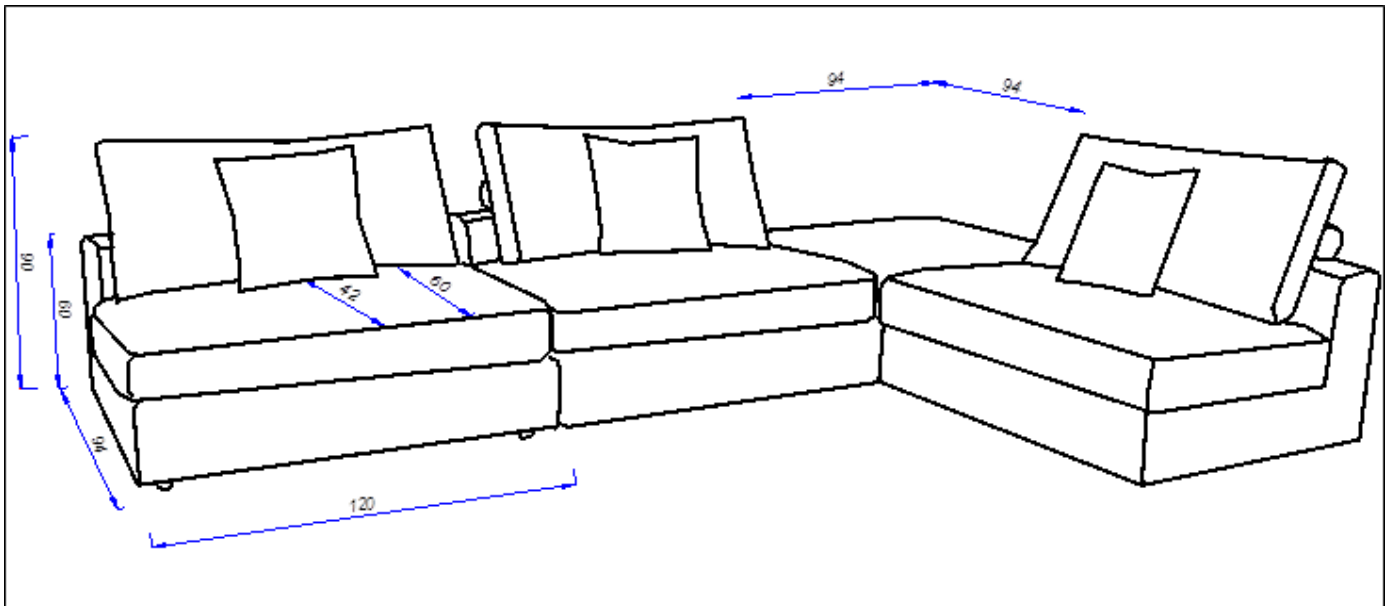

Verklaring van doorsnee tekening:

1) Romp: Houtvezelplaat, Grenen regels, Hardhout, Hardboard
2) Zitvering: Nosag veren + Polypropyleen 70 g/m²
3) Zitvulling: Koudschuim HR3032 afgedekt met mix van veren en memoryfoam
4) Rug+Lenden vulling: mix van en veren en memoryfoam
5) Poot mogelijkheden: zwart (hout)

Standaard zijn zijden door gestoffeerd / Verbinding d.m.v. z.g. krokodillen.