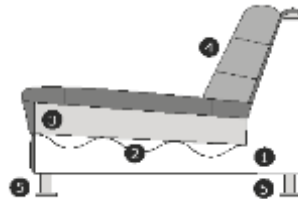

Arm **XL** Type A

B- 23 cm.
H- 90 cm.
D- 94 cm.

Arm **L** Type A

B- 28 cm
H- 60 cm
D- 112 cm

Arm **XL** Type B

B- 28 cm.
H- 90 cm.
D- 94 cm.

Arm **L** Type B

B- 33 cm.
H- 60 cm.
D- 112 cm.

Arm **XL** Type C

B- 33 cm.
H- 90 cm.
D- 94 cm.

Arm **L** Type C

B- 120 cm
H- 90 cm
D- 162 cm

Divan 120 (zonder arm)
(inkl. 1 rugkussens + 1x sierkussen)

B- 150 cm
H- 90 cm
D- 162 cm

Divan 150 (zonder arm)
(inkl. 1 rugkussens + 1x sierkussen)

Hocker 112x112cm.

B- 112 cm.
H- 46 cm.
D- 112 cm.

Hocker 94x112cm.

B- 94 cm.
H- 46 cm.
D- 112 cm.

Hocker 94x94cm.

B- 94 cm.
H- 46 cm.
D- 94 cm.

Zithoogte/diepte: 46/57-75

Verklaring van doorsnee tekening:

Standaard zijn zijden door gestoffeerd / Verbinding d.m.v. z.g. krokodillen.

Prijzen easySofa **Blue Label** collectie:

	4-zits L zonder armen	3-zits L zonder armen	2,5-zits L zonder armen	2-zits L zonder armen	1,5-zits L zonder armen	1-zits L zonder armen	ARM A / L	ARM B / L	ARM C / L
A	€ 840	€ 746	€ 675	€ 614	€ 473	€ 438	€ 152	€ 154	€ 158
B	€ 880	€ 781	€ 713	€ 640	€ 519	€ 482	€ 158	€ 165	€ 167
C	€ 915	€ 818	€ 741	€ 669	€ 541	€ 502	€ 165	€ 167	€ 172
D	€ 953	€ 854	€ 774	€ 702	€ 572	€ 528	€ 172	€ 174	€ 178
E	€ 994	€ 889	€ 805	€ 733	€ 594	€ 554	€ 178	€ 180	€ 185
F	€ 1.027	€ 920	€ 838	€ 759	€ 614	€ 574	€ 180	€ 185	€ 187
G	€ 1.067	€ 959	€ 873	€ 792	€ 640	€ 598	€ 187	€ 191	€ 194
H	€ 1.142	€ 1.025	€ 935	€ 851	€ 689	€ 647	€ 198	€ 200	€ 205
I	€ 1.221	€ 1.098	€ 999	€ 909	€ 739	€ 693	€ 207	€ 207	€ 211
J	€ 1.294	€ 1.166	€ 1.060	€ 961	€ 785	€ 735	€ 213	€ 218	€ 220