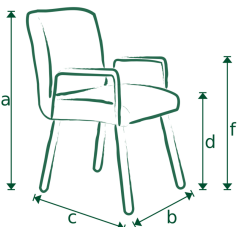

GREG 01-05-2022

ROMP: Massief hout; Spaanplaat; Karton

ZIT: Nozag; Polyether; Diolenwatten

RUG: Elastische singels; Polyether

POTEN: Standaard parketwielen; Houten poot (koloniaal) optioneel

STOFFERING: Standaard uitvoering zonder contrast stiksel; Handgreep

CONTRAST STIKSEL MOGELIJK: Ja

MATEN: A=92 / B=62 / C=71 / D=50 / E=47 / F=67

MOKANA

	Stof							Leer	
	B	C	D	E	F	G	H	Toledo	Kenia
Stoel met arm									
	264	278	291	305	318	332	346	538	611

Let op!

Pictogrammen zijn ter verduidelijking en niet gelijk aan exacte uitvoering.

Aangegeven maten kunnen afwijken vanwege verschillende productieseries \pm 5cm.

Bij het samenstellen van elementen; noteren van voorstaand links naar rechts.