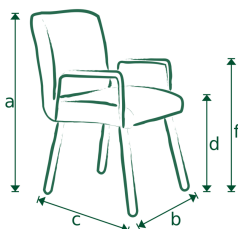

AISON 01-05-2022

ROMP: Massief hout; Spaanplaat; Karton

ZIT: Nozag; Polyether; Diolenwatten

RUG: Elastische singels; Polyether

POTEN: Standaard zwart metaal

STOFFERING: Standaard uitvoering zonder contrast stiksel; Handgreep

CONTRAST STIKSEL MOGELIJK: Ja

MATEN: A=95 / B=53 / C=67 / D=52 / E=42 / F=67

MOKANA

	Stof							Leer	
	B	C	D	E	F	G	H	Toledo	Kenia
Stoel zonder arm									
	194	201	208	215	221	228	235	322	351
Stoel met arm									
 B=57	215	221	228	235	242	249	255	340	373
Sofachair 130									
 B=130	420	432	444	456	468	480	492	665	725
Sofachair 150									
 B=150	466	480	493	507	521	534	548	748	818
Sofachair 170									
 B=170	512	527	543	558	573	589	604	832	912

Let op!

Pictogrammen zijn ter verduidelijking en niet gelijk aan exacte uitvoering.

Aangegeven maten kunnen afwijken vanwege verschillende productieseries \pm 5cm.

Bij het samenstellen van elementen; noteren van voorstaand links naar rechts.