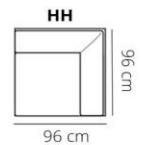

WEAVER

*

1-1-2024

		LEDER	LEDER	LEDER	STOF	L60 STOF	STOF
		<u>D</u>	<u>R</u>	<u>S</u>	<u>S1</u>	<u>S2</u>	<u>S3</u>
2 zits		2044	2160	2354	1556	1642	2044
2½ zits		2160	2334	2520	1662	1772	2160
3 zits		2290	2442	2658	1728	1836	2290
3½ zits		2508	2658	2810	1902	1944	2508
2 zits ZONDER ARMEN	2W	1446	1512	1642	1136	1186	1446
2½ zits ZONDER ARMI	2,5W	1598	1686	1814	1252	1296	1598
3 zits ZONDER ARMEN	3W	1748	1836	1988	1360	1426	1748
3½ zits ZONDER ARMI	3,5W	1902	2000	2160	1482	1548	1902
2 zits / 1 arm		1728	1836	1988	1340	1402	1728
2½ zits / 1 arm		1878	1988	2160	1446	1490	1878
3 zits / 1 arm		2032	2160	2326	1556	1642	2032
3½ zits / 1 arm		2182	2312	2508	1686	1772	2182
hoek-element 90°	HH	1248	1316	1402	992	1036	1248
longchair met arm	LG	1620	1706	1836	1252	1296	1620
open eiland	OE	2160	2312	2484	1706	1754	2160
hocker klein	PK	704	758	816	532	598	704
comb. 2,5-OE		4038	4300	4644	3152	3244	4038

WEAVER

ELEMENTS

STITCHING

pinched seam

LEGS

NNA black or alu

HEIGHT: 82 cm
DEPTH: 95 cm
SEAT DEPTH: 58 cm
SEAT HEIGHT: 47 cm
ARM HEIGHT: 65 cm
ARM WIDTH: 29 cm

PRODUCT INFO