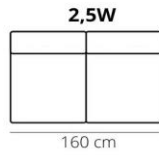

WEAVER

*

1-1-2024

		LEDER	LEDER	LEDER	STOF	L60 STOF	STOF
		<u>D</u>	<u>R</u>	<u>S</u>	<u>S1</u>	<u>S2</u>	<u>S3</u>
2 zits		2044	2160	2354	1556	1642	2044
2½ zits		2160	2334	2520	1662	1772	2160
3 zits		2290	2442	2658	1728	1836	2290
3½ zits		2508	2658	2810	1902	1944	2508
2 zits ZONDER ARMEN	2W	1446	1512	1642	1136	1186	1446
2½ zits ZONDER ARMI	2,5W	1598	1686	1814	1252	1296	1598
3 zits ZONDER ARMEN	3W	1748	1836	1988	1360	1426	1748
3½ zits ZONDER ARMI	3,5W	1902	2000	2160	1482	1548	1902
2 zits / 1 arm		1728	1836	1988	1340	1402	1728
2½ zits / 1 arm		1878	1988	2160	1446	1490	1878
3 zits / 1 arm		2032	2160	2326	1556	1642	2032
3½ zits / 1 arm		2182	2312	2508	1686	1772	2182
hoek-element 90°	HH	1248	1316	1402	992	1036	1248
longchair met arm	LG	1620	1706	1836	1252	1296	1620
open eiland	OE	2160	2312	2484	1706	1754	2160
hocker klein	PK	704	758	816	532	598	704
comb. 2,5-OE		4038	4300	4644	3152	3244	4038

WEAVER

ELEMENTS

STITCHING

pinched seam

LEGS

NNA black or alu

HEIGHT: 82 cm
DEPTH: 95 cm
SEAT DEPTH: 58 cm
SEAT HEIGHT: 47 cm
ARM HEIGHT: 65 cm
ARM WIDTH: 29 cm

PRODUCT INFO