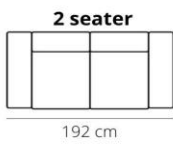

WEAVER

*

1-1-2024

		LEDER	LEDER	LEDER	STOF	L60 STOF	STOF
		<u>D</u>	<u>R</u>	<u>S</u>	<u>S1</u>	<u>S2</u>	<u>S3</u>
2 zits		2044	2160	2354	1556	1642	2044
2½ zits		2160	2334	2520	1662	1772	2160
3 zits		2290	2442	2658	1728	1836	2290
3½ zits		2508	2658	2810	1902	1944	2508
2 zits ZONDER ARMEN	2W	1446	1512	1642	1136	1186	1446
2½ zits ZONDER ARMI	2,5W	1598	1686	1814	1252	1296	1598
3 zits ZONDER ARMEN	3W	1748	1836	1988	1360	1426	1748
3½ zits ZONDER ARMI	3,5W	1902	2000	2160	1482	1548	1902
2 zits / 1 arm		1728	1836	1988	1340	1402	1728
2½ zits / 1 arm		1878	1988	2160	1446	1490	1878
3 zits / 1 arm		2032	2160	2326	1556	1642	2032
3½ zits / 1 arm		2182	2312	2508	1686	1772	2182
hoek-element 90°	HH	1248	1316	1402	992	1036	1248
longchair met arm	LG	1620	1706	1836	1252	1296	1620
open eiland	OE	2160	2312	2484	1706	1754	2160
hocker klein	PK	704	758	816	532	598	704
comb. 2,5-OE		4038	4300	4644	3152	3244	4038

WEAVER

ELEMENTS

STITCHING

pinched seam

LEGS

NNA black or alu

HEIGHT: 82 cm
DEPTH: 95 cm
SEAT DEPTH: 58 cm
SEAT HEIGHT: 47 cm
ARM HEIGHT: 65 cm
ARM WIDTH: 29 cm

PRODUCT INFO