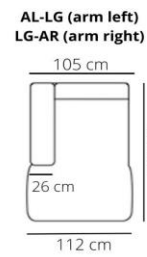

WEAVER

*

1-1-2024

		LEDER	LEDER	LEDER	STOF	L60 STOF	STOF
		<u>D</u>	<u>R</u>	<u>S</u>	<u>S1</u>	<u>S2</u>	<u>S3</u>
2 zits		2044	2160	2354	1556	1642	2044
2½ zits		2160	2334	2520	1662	1772	2160
3 zits		2290	2442	2658	1728	1836	2290
3½ zits		2508	2658	2810	1902	1944	2508
2 zits ZONDER ARMEN	2W	1446	1512	1642	1136	1186	1446
2½ zits ZONDER ARMI	2,5W	1598	1686	1814	1252	1296	1598
3 zits ZONDER ARMEN	3W	1748	1836	1988	1360	1426	1748
3½ zits ZONDER ARMI	3,5W	1902	2000	2160	1482	1548	1902
2 zits / 1 arm		1728	1836	1988	1340	1402	1728
2½ zits / 1 arm		1878	1988	2160	1446	1490	1878
3 zits / 1 arm		2032	2160	2326	1556	1642	2032
3½ zits / 1 arm		2182	2312	2508	1686	1772	2182
hoek-element 90°	HH	1248	1316	1402	992	1036	1248
longchair met arm	LG	1620	1706	1836	1252	1296	1620
open eiland	OE	2160	2312	2484	1706	1754	2160
hocker klein	PK	704	758	816	532	598	704
comb. 2,5-OE		4038	4300	4644	3152	3244	4038

WEAVER

ELEMENTS

STITCHING

pinched seam

LEGS

NNA black or alu

HEIGHT: 82 cm
DEPTH: 95 cm
SEAT DEPTH: 58 cm
SEAT HEIGHT: 47 cm
ARM HEIGHT: 65 cm
ARM WIDTH: 29 cm

PRODUCT INFO