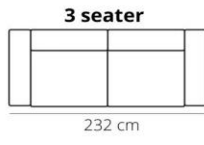

WEAVER

*

1-1-2024

		LEDER	LEDER	LEDER	STOF	L60 STOF	STOF
		<u>D</u>	<u>R</u>	<u>S</u>	<u>S1</u>	<u>S2</u>	<u>S3</u>
2 zits		2044	2160	2354	1556	1642	2044
2½ zits		2160	2334	2520	1662	1772	2160
3 zits		2290	2442	2658	1728	1836	2290
3½ zits		2508	2658	2810	1902	1944	2508
2 zits ZONDER ARMEN	2W	1446	1512	1642	1136	1186	1446
2½ zits ZONDER ARMI	2,5W	1598	1686	1814	1252	1296	1598
3 zits ZONDER ARMEN	3W	1748	1836	1988	1360	1426	1748
3½ zits ZONDER ARMI	3,5W	1902	2000	2160	1482	1548	1902
2 zits / 1 arm		1728	1836	1988	1340	1402	1728
2½ zits / 1 arm		1878	1988	2160	1446	1490	1878
3 zits / 1 arm		2032	2160	2326	1556	1642	2032
3½ zits / 1 arm		2182	2312	2508	1686	1772	2182
hoek-element 90°	HH	1248	1316	1402	992	1036	1248
longchair met arm	LG	1620	1706	1836	1252	1296	1620
open eiland	OE	2160	2312	2484	1706	1754	2160
hocker klein	PK	704	758	816	532	598	704
comb. 2,5-OE		4038	4300	4644	3152	3244	4038

WEAVER

ELEMENTS

STITCHING

pinched seam

LEGS

NNA black or alu

HEIGHT: 82 cm
DEPTH: 95 cm
SEAT DEPTH: 58 cm
SEAT HEIGHT: 47 cm
ARM HEIGHT: 65 cm
ARM WIDTH: 29 cm

PRODUCT INFO