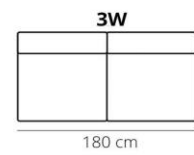

WEAVER

*

1-1-2024

		LEDER	LEDER	LEDER	STOF	L60 STOF	STOF
		<u>D</u>	<u>R</u>	<u>S</u>	<u>S1</u>	<u>S2</u>	<u>S3</u>
2 zits		2044	2160	2354	1556	1642	2044
2½ zits		2160	2334	2520	1662	1772	2160
3 zits		2290	2442	2658	1728	1836	2290
3½ zits		2508	2658	2810	1902	1944	2508
2 zits ZONDER ARMEN	2W	1446	1512	1642	1136	1186	1446
2½ zits ZONDER ARMI	2,5W	1598	1686	1814	1252	1296	1598
3 zits ZONDER ARMEN	3W	1748	1836	1988	1360	1426	1748
3½ zits ZONDER ARMI	3,5W	1902	2000	2160	1482	1548	1902
2 zits / 1 arm		1728	1836	1988	1340	1402	1728
2½ zits / 1 arm		1878	1988	2160	1446	1490	1878
3 zits / 1 arm		2032	2160	2326	1556	1642	2032
3½ zits / 1 arm		2182	2312	2508	1686	1772	2182
hoek-element 90°	HH	1248	1316	1402	992	1036	1248
longchair met arm	LG	1620	1706	1836	1252	1296	1620
open eiland	OE	2160	2312	2484	1706	1754	2160
hocker klein	PK	704	758	816	532	598	704
comb. 2,5-OE		4038	4300	4644	3152	3244	4038

WEAVER

ELEMENTS

STITCHING

pinched seam

LEGS

NNA black or alu

HEIGHT: 82 cm
DEPTH: 95 cm
SEAT DEPTH: 58 cm
SEAT HEIGHT: 47 cm
ARM HEIGHT: 65 cm
ARM WIDTH: 29 cm

PRODUCT INFO