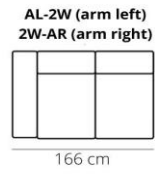

WEAVER

*

1-1-2024

		LEDER	LEDER	LEDER	STOF	L60 STOF	STOF
		<u>D</u>	<u>R</u>	<u>S</u>	<u>S1</u>	<u>S2</u>	<u>S3</u>
2 zits		2044	2160	2354	1556	1642	2044
2½ zits		2160	2334	2520	1662	1772	2160
3 zits		2290	2442	2658	1728	1836	2290
3½ zits		2508	2658	2810	1902	1944	2508
2 zits ZONDER ARMEN	2W	1446	1512	1642	1136	1186	1446
2½ zits ZONDER ARMI	2,5W	1598	1686	1814	1252	1296	1598
3 zits ZONDER ARMEN	3W	1748	1836	1988	1360	1426	1748
3½ zits ZONDER ARMI	3,5W	1902	2000	2160	1482	1548	1902
2 zits / 1 arm		1728	1836	1988	1340	1402	1728
2½ zits / 1 arm		1878	1988	2160	1446	1490	1878
3 zits / 1 arm		2032	2160	2326	1556	1642	2032
3½ zits / 1 arm		2182	2312	2508	1686	1772	2182
hoek-element 90°	HH	1248	1316	1402	992	1036	1248
longchair met arm	LG	1620	1706	1836	1252	1296	1620
open eiland	OE	2160	2312	2484	1706	1754	2160
hocker klein	PK	704	758	816	532	598	704
comb. 2,5-OE		4038	4300	4644	3152	3244	4038

WEAVER

ELEMENTS

STITCHING

pinched seam

LEGS

NNA black or alu

HEIGHT: 82 cm
DEPTH: 95 cm
SEAT DEPTH: 58 cm
SEAT HEIGHT: 47 cm
ARM HEIGHT: 65 cm
ARM WIDTH: 29 cm

PRODUCT INFO