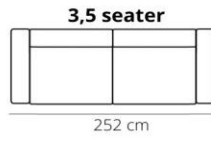

WEAVER

*

1-1-2024

		LEDER	LEDER	LEDER	STOF	L60 STOF	STOF
		<u>D</u>	<u>R</u>	<u>S</u>	<u>S1</u>	<u>S2</u>	<u>S3</u>
2 zits		2044	2160	2354	1556	1642	2044
2½ zits		2160	2334	2520	1662	1772	2160
3 zits		2290	2442	2658	1728	1836	2290
3½ zits		2508	2658	2810	1902	1944	2508
2 zits ZONDER ARMEN	2W	1446	1512	1642	1136	1186	1446
2½ zits ZONDER ARMI	2,5W	1598	1686	1814	1252	1296	1598
3 zits ZONDER ARMEN	3W	1748	1836	1988	1360	1426	1748
3½ zits ZONDER ARMI	3,5W	1902	2000	2160	1482	1548	1902
2 zits / 1 arm		1728	1836	1988	1340	1402	1728
2½ zits / 1 arm		1878	1988	2160	1446	1490	1878
3 zits / 1 arm		2032	2160	2326	1556	1642	2032
3½ zits / 1 arm		2182	2312	2508	1686	1772	2182
hoek-element 90°	HH	1248	1316	1402	992	1036	1248
longchair met arm	LG	1620	1706	1836	1252	1296	1620
open eiland	OE	2160	2312	2484	1706	1754	2160
hocker klein	PK	704	758	816	532	598	704
comb. 2,5-OE		4038	4300	4644	3152	3244	4038

WEAVER

ELEMENTS

STITCHING

pinched seam

LEGS

NNA black or alu

HEIGHT: 82 cm
DEPTH: 95 cm
SEAT DEPTH: 58 cm
SEAT HEIGHT: 47 cm
ARM HEIGHT: 65 cm
ARM WIDTH: 29 cm

PRODUCT INFO