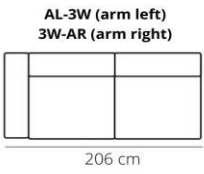

WEAVER

*

1-1-2024

		LEDER	LEDER	LEDER	STOF	L60 STOF	STOF
		<u>D</u>	<u>R</u>	<u>S</u>	<u>S1</u>	<u>S2</u>	<u>S3</u>
2 zits		2044	2160	2354	1556	1642	2044
2½ zits		2160	2334	2520	1662	1772	2160
3 zits		2290	2442	2658	1728	1836	2290
3½ zits		2508	2658	2810	1902	1944	2508
2 zits ZONDER ARMEN	2W	1446	1512	1642	1136	1186	1446
2½ zits ZONDER ARMI	2,5W	1598	1686	1814	1252	1296	1598
3 zits ZONDER ARMEN	3W	1748	1836	1988	1360	1426	1748
3½ zits ZONDER ARMI	3,5W	1902	2000	2160	1482	1548	1902
2 zits / 1 arm		1728	1836	1988	1340	1402	1728
2½ zits / 1 arm		1878	1988	2160	1446	1490	1878
3 zits / 1 arm		2032	2160	2326	1556	1642	2032
3½ zits / 1 arm		2182	2312	2508	1686	1772	2182
hoek-element 90°	HH	1248	1316	1402	992	1036	1248
longchair met arm	LG	1620	1706	1836	1252	1296	1620
open eiland	OE	2160	2312	2484	1706	1754	2160
hocker klein	PK	704	758	816	532	598	704
comb. 2,5-OE		4038	4300	4644	3152	3244	4038

WEAVER

ELEMENTS

STITCHING

pinched seam

LEGS

NNA black or alu

HEIGHT: 82 cm
DEPTH: 95 cm
SEAT DEPTH: 58 cm
SEAT HEIGHT: 47 cm
ARM HEIGHT: 65 cm
ARM WIDTH: 29 cm

PRODUCT INFO