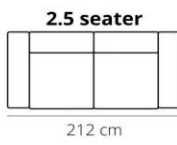

WEAVER

*

1-1-2024

		LEDER	LEDER	LEDER	STOF	L60 STOF	STOF
		<u>D</u>	<u>R</u>	<u>S</u>	<u>S1</u>	<u>S2</u>	<u>S3</u>
2 zits		2044	2160	2354	1556	1642	2044
2½ zits		2160	2334	2520	1662	1772	2160
3 zits		2290	2442	2658	1728	1836	2290
3½ zits		2508	2658	2810	1902	1944	2508
2 zits ZONDER ARMEN	2W	1446	1512	1642	1136	1186	1446
2½ zits ZONDER ARMI	2,5W	1598	1686	1814	1252	1296	1598
3 zits ZONDER ARMEN	3W	1748	1836	1988	1360	1426	1748
3½ zits ZONDER ARMI	3,5W	1902	2000	2160	1482	1548	1902
2 zits / 1 arm		1728	1836	1988	1340	1402	1728
2½ zits / 1 arm		1878	1988	2160	1446	1490	1878
3 zits / 1 arm		2032	2160	2326	1556	1642	2032
3½ zits / 1 arm		2182	2312	2508	1686	1772	2182
hoek-element 90°	HH	1248	1316	1402	992	1036	1248
longchair met arm	LG	1620	1706	1836	1252	1296	1620
open eiland	OE	2160	2312	2484	1706	1754	2160
hocker klein	PK	704	758	816	532	598	704
comb. 2,5-OE		4038	4300	4644	3152	3244	4038

WEAVER

ELEMENTS

STITCHING

pinched seam

LEGS

NNA black or alu

HEIGHT: 82 cm
DEPTH: 95 cm
SEAT DEPTH: 58 cm
SEAT HEIGHT: 47 cm
ARM HEIGHT: 65 cm
ARM WIDTH: 29 cm

PRODUCT INFO