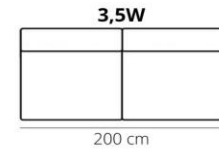

WEAVER

*

1-1-2024

		LEDER	LEDER	LEDER	STOF	L60 STOF	STOF
		<u>D</u>	<u>R</u>	<u>S</u>	<u>S1</u>	<u>S2</u>	<u>S3</u>
2 zits		2044	2160	2354	1556	1642	2044
2½ zits		2160	2334	2520	1662	1772	2160
3 zits		2290	2442	2658	1728	1836	2290
3½ zits		2508	2658	2810	1902	1944	2508
2 zits ZONDER ARMEN	2W	1446	1512	1642	1136	1186	1446
2½ zits ZONDER ARMI	2,5W	1598	1686	1814	1252	1296	1598
3 zits ZONDER ARMEN	3W	1748	1836	1988	1360	1426	1748
3½ zits ZONDER ARMI	3,5W	1902	2000	2160	1482	1548	1902
2 zits / 1 arm		1728	1836	1988	1340	1402	1728
2½ zits / 1 arm		1878	1988	2160	1446	1490	1878
3 zits / 1 arm		2032	2160	2326	1556	1642	2032
3½ zits / 1 arm		2182	2312	2508	1686	1772	2182
hoek-element 90°	HH	1248	1316	1402	992	1036	1248
longchair met arm	LG	1620	1706	1836	1252	1296	1620
open eiland	OE	2160	2312	2484	1706	1754	2160
hocker klein	PK	704	758	816	532	598	704
comb. 2,5-OE		4038	4300	4644	3152	3244	4038

WEAVER

ELEMENTS

STITCHING

pinched seam

LEGS

NNA black or alu

HEIGHT: 82 cm
DEPTH: 95 cm
SEAT DEPTH: 58 cm
SEAT HEIGHT: 47 cm
ARM HEIGHT: 65 cm
ARM WIDTH: 29 cm

PRODUCT INFO