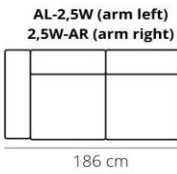

WEAVER

*

1-1-2024

		LEDER	LEDER	LEDER	STOF	L60 STOF	STOF
		<u>D</u>	<u>R</u>	<u>S</u>	<u>S1</u>	<u>S2</u>	<u>S3</u>
2 zits		2044	2160	2354	1556	1642	2044
2½ zits		2160	2334	2520	1662	1772	2160
3 zits		2290	2442	2658	1728	1836	2290
3½ zits		2508	2658	2810	1902	1944	2508
2 zits ZONDER ARMEN	2W	1446	1512	1642	1136	1186	1446
2½ zits ZONDER ARMI	2,5W	1598	1686	1814	1252	1296	1598
3 zits ZONDER ARMEN	3W	1748	1836	1988	1360	1426	1748
3½ zits ZONDER ARMI	3,5W	1902	2000	2160	1482	1548	1902
2 zits / 1 arm		1728	1836	1988	1340	1402	1728
2½ zits / 1 arm		1878	1988	2160	1446	1490	1878
3 zits / 1 arm		2032	2160	2326	1556	1642	2032
3½ zits / 1 arm		2182	2312	2508	1686	1772	2182
hoek-element 90°	HH	1248	1316	1402	992	1036	1248
longchair met arm	LG	1620	1706	1836	1252	1296	1620
open eiland	OE	2160	2312	2484	1706	1754	2160
hocker klein	PK	704	758	816	532	598	704
comb. 2,5-OE		4038	4300	4644	3152	3244	4038

WEAVER

ELEMENTS

STITCHING

pinched seam

LEGS

NNA black or alu

HEIGHT: 82 cm
DEPTH: 95 cm
SEAT DEPTH: 58 cm
SEAT HEIGHT: 47 cm
ARM HEIGHT: 65 cm
ARM WIDTH: 29 cm

PRODUCT INFO