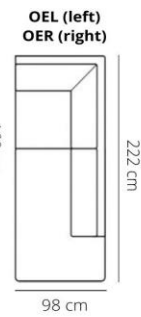

WEAVER

*

1-1-2024

		LEDER	LEDER	LEDER	STOF	L60 STOF	STOF
		<u>D</u>	<u>R</u>	<u>S</u>	<u>S1</u>	<u>S2</u>	<u>S3</u>
2 zits		2044	2160	2354	1556	1642	2044
2½ zits		2160	2334	2520	1662	1772	2160
3 zits		2290	2442	2658	1728	1836	2290
3½ zits		2508	2658	2810	1902	1944	2508
2 zits ZONDER ARMEN	2W	1446	1512	1642	1136	1186	1446
2½ zits ZONDER ARMI	2,5W	1598	1686	1814	1252	1296	1598
3 zits ZONDER ARMEN	3W	1748	1836	1988	1360	1426	1748
3½ zits ZONDER ARMI	3,5W	1902	2000	2160	1482	1548	1902
2 zits / 1 arm		1728	1836	1988	1340	1402	1728
2½ zits / 1 arm		1878	1988	2160	1446	1490	1878
3 zits / 1 arm		2032	2160	2326	1556	1642	2032
3½ zits / 1 arm		2182	2312	2508	1686	1772	2182
hoek-element 90°	HH	1248	1316	1402	992	1036	1248
longchair met arm	LG	1620	1706	1836	1252	1296	1620
open eiland	OE	2160	2312	2484	1706	1754	2160
hocker klein	PK	704	758	816	532	598	704
comb. 2,5-OE		4038	4300	4644	3152	3244	4038

WEAVER

ELEMENTS

STITCHING

pinched seam

LEGS

NNA black or alu

HEIGHT: 82 cm
DEPTH: 95 cm
SEAT DEPTH: 58 cm
SEAT HEIGHT: 47 cm
ARM HEIGHT: 65 cm
ARM WIDTH: 29 cm

PRODUCT INFO