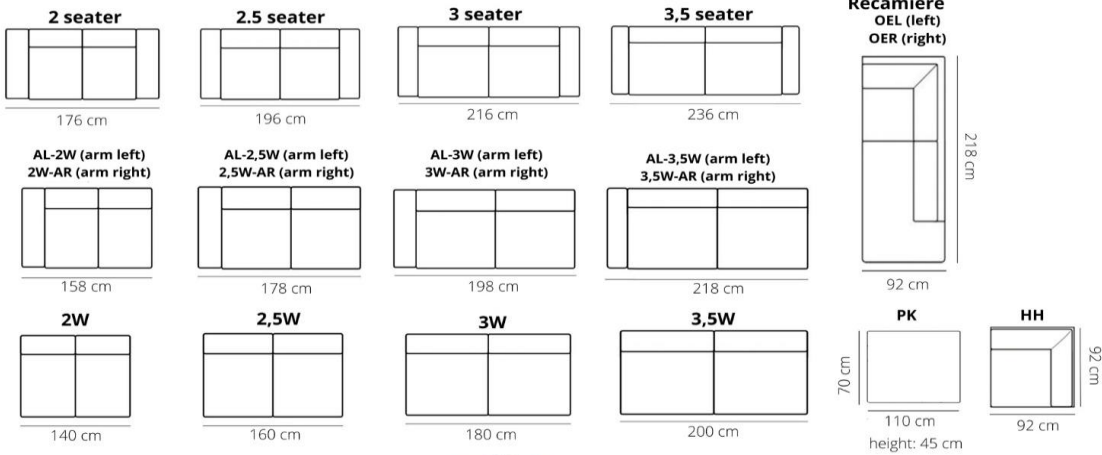

VANCOUVER

*L60 Senegal Olive

1-1-2024

	LEDER <u>D</u>	LEDER <u>R</u>	LEDER <u>S</u>	STOF <u>S1</u>	L.60 STOF <u>S2</u>	STOF <u>S3</u>
2 zits	1.790	1.994	2.196	1.184	1.312	1790
2½ zits	1.942	2.134	2.364	1.278	1.388	1942
3 zits	2.072	2.274	2.526	1.454	1.590	2072
3½ zits	2.158	2.422	2.678	1.564	1.690	1942
2 zits met 1 arm	1.576	1.728	1.908	1.122	1.164	1576
2½ zits met 1 arm	1.694	1.844	2.060	1.214	1.236	1694
3 zits met 1 arm	1.856	2.034	2.236	1.392	1.428	1856
3½ zits met 1 arm	1.982	2.160	2.386	1.502	1.526	1982
2 zits without arms	1.364	1.462	1.620	1.060	1.014	1.364
2½ zits without arms	1.444	1.552	1.756	1.152	1.082	1.444
3 zits without arms	1.640	1.792	1.942	1.332	1.266	1.640
3½ zits without arms	1.804	1.900	2.092	1.438	1.366	1.804
haakse hoek 90° HH	1.056	1.134	1.260	758	848	1056
open eiland OE	1.984	2.164	2.390	1.462	1.506	1984
hocker	648	696	752	526	572	648

VANCOUVER

ELEMENTS

STITCHING

pinched seam

LEGS

NNE black or alu

HEIGHT: 84 cm
DEPTH: 97 cm
SEAT DEPTH: 60 cm
SEAT HEIGHT: 47 cm
ARM HEIGHT: 68 cm

PRODUCT INFO