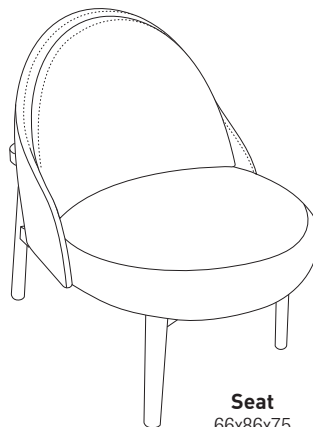

Lounge
113x94x150

Seat
66x86x75

ROMP

dragende delen uit beuk en/of gelaagd hardhout

ZITKUSSEN

lounge: multigelaagd HR schuim 26 kg/m³, HR schuim 35 kg/m³ en traagschuim met gecompartmenteerd kussen uit donsveertjes en vezelbolletjes
seat: HR schuim 35 kg/m³ met gecompartmenteerd kussen uit donsveertjes en vezelbolletjes

CARCASSE

structure portante en hêtre et/ou panneau stratifié hyperrésistant

COUSSIN D'ASSISE

lounge: mousse multicouche HR mousse 26 kg/m³, HR mousse 35 kg/m³ et mousse à mémoire avec coussin compartimenté de plumes et petites boules en fibre de polyester
seat: mousse HR 35 kg/m³ avec coussin compartimenté de plumes et petites boules en fibre de polyester