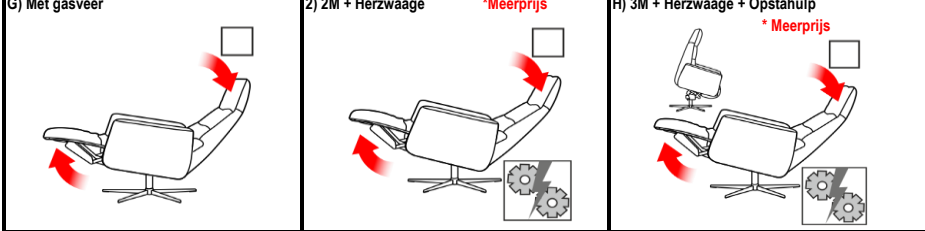

## Leverbare conus kleuren

- chroom voor poten chroom, RVS en geborsteld
- zwart voor poten zwart

1) BASIS Draaifauteuil met gasveer (Basis)

2) MAAT

3) MECHANISME

4) BEDIENING

5) HOOFDSTEUN

6) RUGTYPE