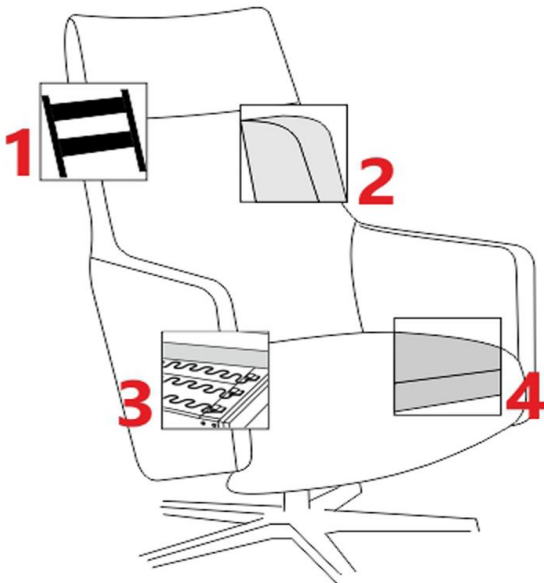

## Produktinformatie

- 1 Metalen frame
- 2 HR Schuim 30kg/m<sup>3</sup>
- 3 Nosagveren
- 4 SANDWICH (Lasilux+Memory schuim)