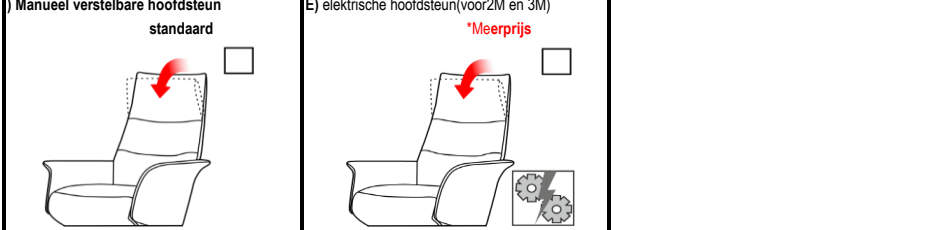

## Leverbare conus kleuren

- chroom voor poten chroom, RVS en geborsteld
- zwart voor poten zwart

1) BASIS Draaifauteuil met gasveer (Basis)

2) MAAT

3) MECHANISME

4) BEDIENING

5) HOOFDSTEUN

6) RUGTYPE