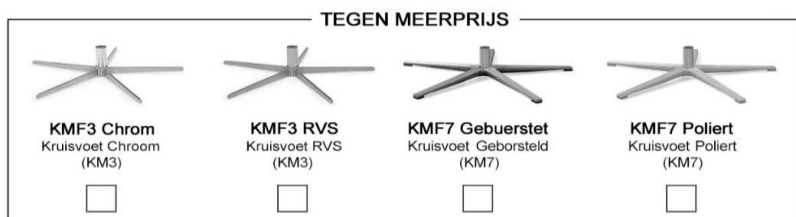

Zitverwarming met 3 verwarmingsstanden, inclusief voeding en bedieningspaneel met verlichte schakelaar. Het bedieningspaneel is verkrijgbaar in de kleuren alu en zwart. Duidelijk aangeven op de order. Bij het ontbreken van deze info wordt altijd de kleur alu gebruikt.

De wellness zitverwarming stopt automatisch na ongeveer 60 minuten.

Bedieningsmogelijkheden

TYP	STANDAARD	OPTIE			
		USB	ACCU	E.KOPF.	V.WARM.
Manuell	chrom	☒	☒	☒	☐
	zwart	☐	☐	☐	☐
2M + HERZWAAGE	2M inox LED	☐	☐	☐	☐
	2M zwart LED	☐	☐	☐	☐
3M + HERZWAAGE + OP STA HULP	3M inox LED	☐	☐	☐	☐
	3M zwart LED	☐	☐	☐	☐

Bedieningspaneel kan links of rechts besteld worden. De uitzondering is de handmatige versie waarbij de hendel alleen links mogelijk is (voorstaand) De hendel is verkrijgbaar in de kleuren alu en zwart. Duidelijk aangeven op de order. Bij het ontbreken van deze info wordt altijd de kleur alu gebruikt.

Bij de draaifauteuils 2M en 3M zijn er twee mogelijkheden qua bediening: standaard drukknop of drukknop met USB-poort (tegen meerprijs) Leverbaar in de kleuren alu en zwart. Duidelijk vermelden op order. Bij het ontbreken van deze info wordt altijd de kleur alu gebruikt.

Voor de 2M en 3M-draaifauteuil is het mogelijk een accu tegen meerprijs te bestellen.

Let op! Verminderde batterij lading wordt aangegeven door verandering in de kleuren van de LED-drukknop. Groen is voldoende accuspanning, rood geeft oplaadmoment aan.

Poten

Leverbare conus kleuren

- chroom voor poten chroom, RVS en geborsteld
- zwart voor poten zwart