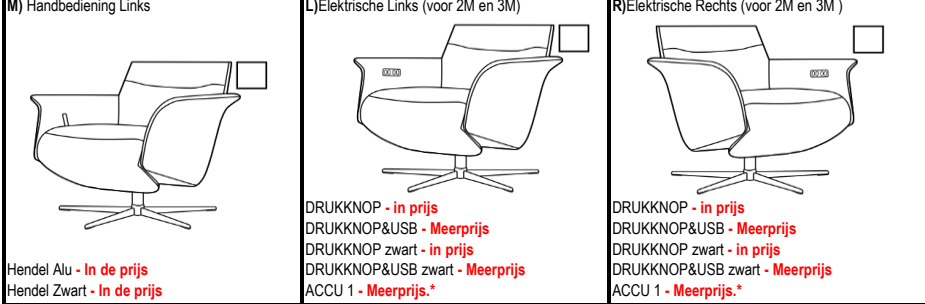

## Leverbare conus kleuren

- chroom voor poten chroom, RVS en geborsteld
- zwart voor poten zwart

1) BASIS Draaifauteuil met gasveer (Basis)

2) MAAT

3) MECHANISME

4) BEDIENING

5) HOOFDSTEUN

6) RUGTYPE