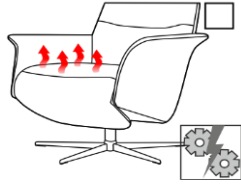

7) ARM

8) VERWARMING

- ) Zonder zitverwarming

V ) elektrische zitverwarming \* Meerprijs

NL PRIJSLIJST <b>Trona</b>	
Artikel code	<b>BASIS</b>
OMSCHRIJVING	Draaifauteuil met gasveer
<b>Stof</b>	<b>EUR</b>
2	1.485
3	1.503
4	1.533
5	1.555
6	1.575
7	1.613
8	1.652
9	1.698
<b>Leer</b>	
L10 (W1)	1.729
L20 (W2)	1.756
L30 (WM/W9/W12/RETRO)	1.837
L40 (W10/W11/WR)	1.899
L50	1.969