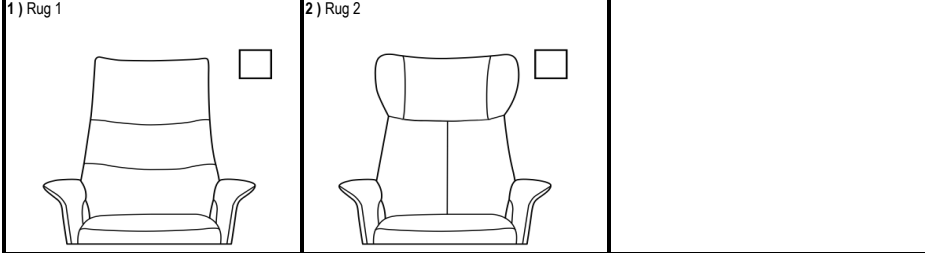

## Leverbare conus kleuren

- chroom voor poten chroom, RVS en geborsteld
- zwart voor poten zwart

1) BASIS Draaifauteuil met gasveer (Basis)

2) MAAT

3) MECHANISME

4) BEDIENING

5) HOOFDSTEUN

6) RUGTYPE