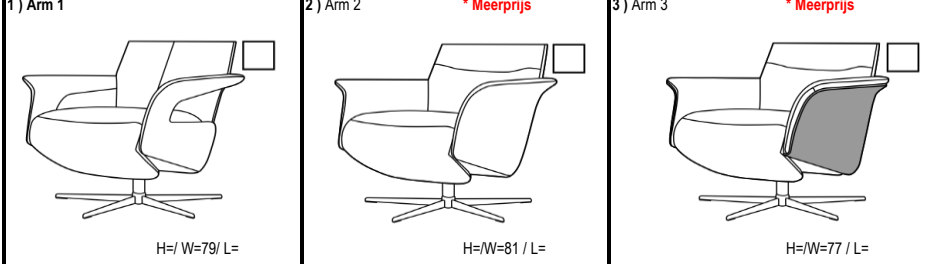

1) BASIS Draaifauteuil met gasveer (Basis)

2) MAAT

3) MECHANISME

4) BEDIENING

5) HOOFDSTEUN

6) RUGTYPE

7) ARM