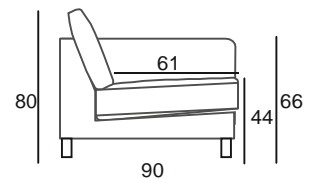

MOKANA
INDUSTRIAL VINTAGE LIFESTYLE FURNITURE

Suburban

Suburban

PRODUCT INFORMATION

MEASUREMENTS:*

	4Sofa	3Sofa	2Sofa	1,5Chair	1Chair
WIDTH	260	215	155	102	80
HEIGH	80	80	80	80	80
DEPTH	90	90	90	90	90

Dimensions may be differences +/- 3%, depending on the choice and configuration upholstery

**other sizes available below one elements drawings

STANDARD:

Metalleegs

SEAT: filled T-30 foam and layer of crumb foam mixed with polyestersiliconed fibre

BACK: crumb foam mixed with polyestersiliconed fibre

ELEMENTS:

MOKANA

INDUSTRIAL VINTAGE LIFESTYLE FURNITURE

Prijslijst

SUBURBAN 4 DZ. SOFA	640	664	688	710	736	799	899
SUBURBAN 4 DZ. PLR	620	642	666	688	710	756	836
SUBURBAN 4 DZ. AL	600	622	626	670	672	740	812
SUBURBAN 3 SOFA	528	544	566	586	604	642	706
SUBURBAN 3 PLR	499	516	534	550	568	604	664
SUBURBAN 3 AL	476	492	508	524	540	572	630
SUBURBAN 2,5 SOFA	456	472	492	510	528	562	618
SUBURBAN 2,5 PLR	436	452	478	544	500	532	586
SUBURBAN 2,5 AL	416	430	444	460	474	504	554
SUBURBAN 2 SOFA	421	428	446	462	478	510	560
SUBURBAN 2 PLR	399	414	428	442	458	488	536
SUBURBAN 2 AL	386	402	408	434	450	482	530
SUBURBAN 1,5 CHAIR	330	340	350	360	372	402	442
SUBURBAN 1,5 PLR	310	320	330	338	348	376	414
SUBURBAN 1,5 AL	292	300	308	314	328	352	386
SUBURBAN 1 CHAIR	280	288	299	306	314	338	376
SUBURBAN 1 PLR	260	268	278	282	290	312	344
SUBURBAN 1 AL	234	240	244	252	268	278	304
SUBURBAN C hoekelement	274	286	299	308	318	342	376
SUBURBAN hocker 90X70	186	190	194	199	202	210	236
SUBURBAN DIWAN	454	470	488	504	542	572	328