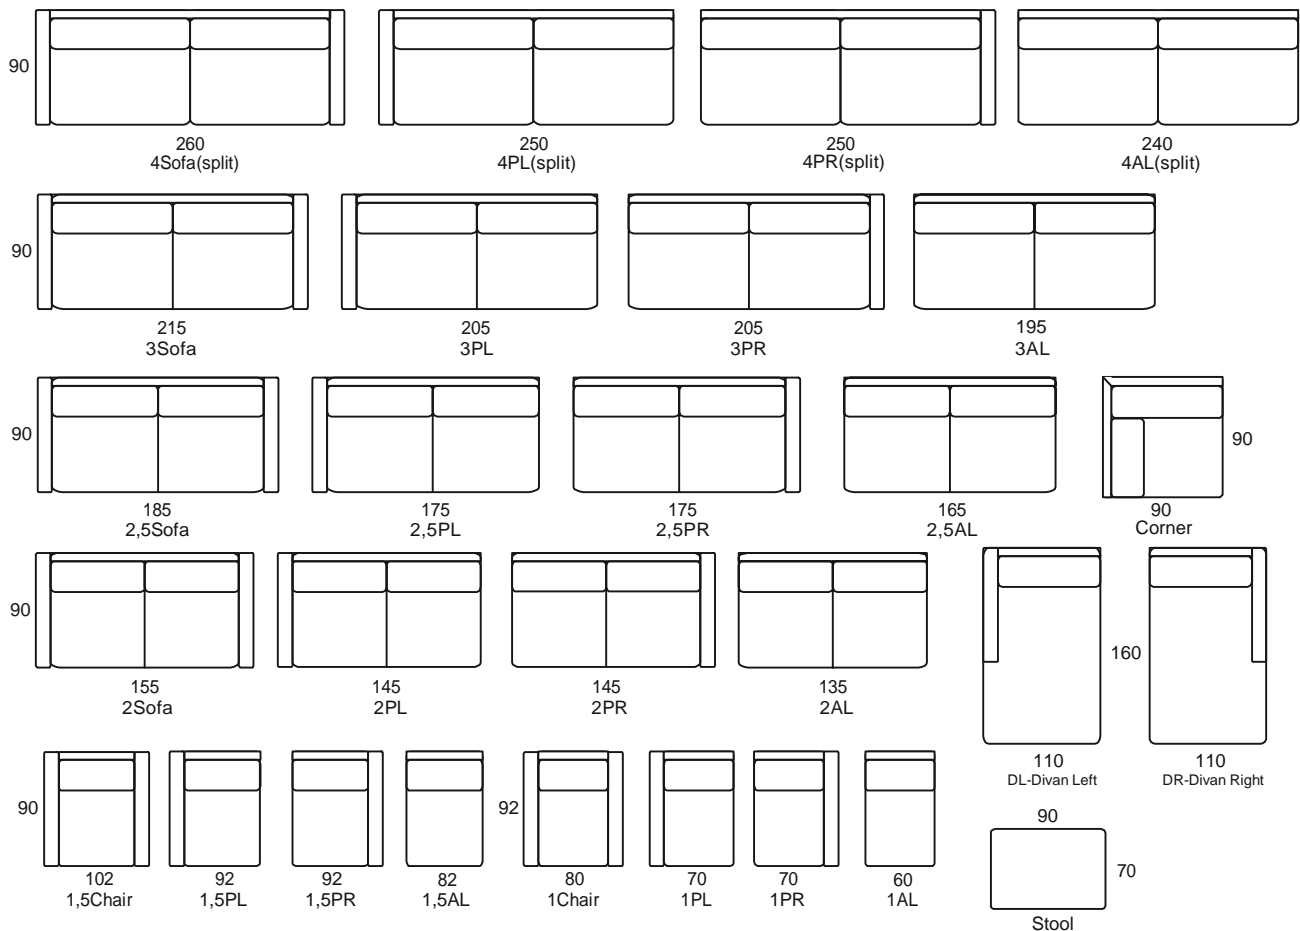

MOKANA
INDUSTRIAL VINTAGE LIFESTYLE FURNITURE

Suburban

Suburban

PRODUCT INFORMATION

MEASUREMENTS:*

	4Sofa	3Sofa	2Sofa	1,5Chair	1Chair
WIDTH	260	215	155	102	80
HEIGH	80	80	80	80	80
DEPTH	90	90	90	90	90

Dimensions may be differences +/- 3%, depending on the choice and configuration upholstery

**other sizes available below one elements drawings

STANDARD:

Metalleegs

SEAT: filled T-30 foam and layer of crumb foam mixed with polyestersiliconed fibre

BACK: crumb foam mixed with polyestersiliconed fibre

ELEMENTS:

MOKANA

INDUSTRIAL VINTAGE LIFESTYLE FURNITURE

Prijslijst

SUBURBAN 4 DZ. SOFA	640	664	688	710	736	799	899
SUBURBAN 4 DZ. PLR	620	642	666	688	710	756	836
SUBURBAN 4 DZ. AL	600	622	626	670	672	740	812
SUBURBAN 3 SOFA	528	544	566	586	604	642	706
SUBURBAN 3 PLR	499	516	534	550	568	604	664
SUBURBAN 3 AL	476	492	508	524	540	572	630
SUBURBAN 2,5 SOFA	456	472	492	510	528	562	618
SUBURBAN 2,5 PLR	436	452	478	544	500	532	586
SUBURBAN 2,5 AL	416	430	444	460	474	504	554
SUBURBAN 2 SOFA	421	428	446	462	478	510	560
SUBURBAN 2 PLR	399	414	428	442	458	488	536
SUBURBAN 2 AL	386	402	408	434	450	482	530
SUBURBAN 1,5 CHAIR	330	340	350	360	372	402	442
SUBURBAN 1,5 PLR	310	320	330	338	348	376	414
SUBURBAN 1,5 AL	292	300	308	314	328	352	386
SUBURBAN 1 CHAIR	280	288	299	306	314	338	376
SUBURBAN 1 PLR	260	268	278	282	290	312	344
SUBURBAN 1 AL	234	240	244	252	268	278	304
SUBURBAN C hoekelement	274	286	299	308	318	342	376
SUBURBAN hocker 90X70	186	190	194	199	202	210	236
SUBURBAN DIWAN	454	470	488	504	542	572	328