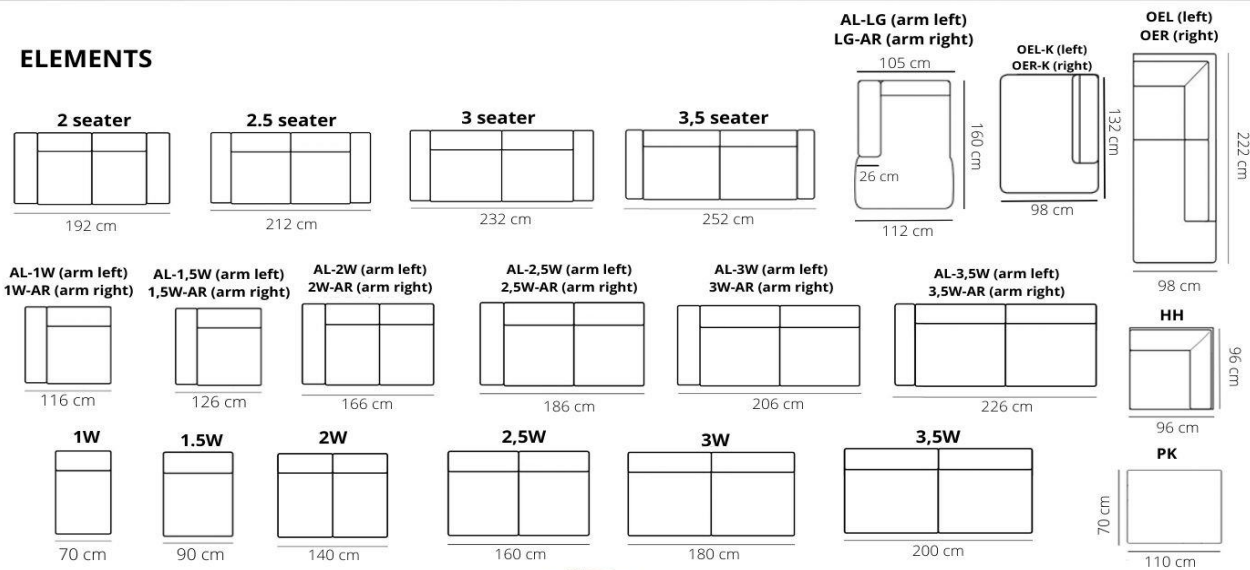

STRATOS-STERLING-SILVER-SULLIVAN

*Renegade Mustard

1-1-2024

		LEDER	LEDER	LEDER	STOF	L60	STOF
		<u>D</u>	<u>R</u>	<u>S</u>	<u>S1</u>	<u>S2</u>	<u>S3</u>
2 zits		1.778	1.972	2.166	1.200	1.322	1778
2½ zits		1.922	2.108	2.324	1.288	1.394	1922
3 zits		2.044	2.238	2.478	1.456	1.588	2044
3½ zits		2.166	2.380	2.622	1.562	1.684	2166
1 zits met 1 arm		1.004	1.048	1.118	752	794	1.004
1½ zits met 1 arm		1.160	1.214	1.292	876	920	1.160
2 zits met 1 arm		1.538	1.684	1.852	1.106	1.144	1538
2½ zits met 1 arm		1.648	1.790	1.998	1.192	1.214	1648
3 zits met 1 arm		1.804	1.972	2.166	1.360	1.396	1804
3½ zits met 1 arm		1.922	2.090	2.310	1.466	1.490	1922
1 zits zonder armen	1W	838	874	922	646	676	838
1½ zits zonder armen	1,5W	1.002	1.042	1.102	772	806	1.002
2 zits zonder armen	2W	1.394	1.538	1.694	1.054	1.084	1394
2½ zits zonder armen	2,5W	1.528	1.646	1.844	1.144	1.166	1528
3 zits zonder armen	3W	1.684	1.828	2.006	1.312	1.350	1684
3½ zits zonder armen	3,5W	1.804	1.948	2.152	1.418	1.442	1804
haakse hoek	HH	1.008	1.082	1.200	722	808	1008
longchair + arm	LG	1.486	1.608	1.758	1.120	1.200	1486
open eiland	OE	1.892	2.058	2.276	1.394	1.434	1892
open eiland klein	OEK	1.376	1.424	1.496	1.074	1.114	1376
hocker	PK	648	696	752	526	572	648
2½ zits / open eiland combinatie		3.540	3.848	4.274	2.586	2.648	3540

STRATOS-STERLING-SILVER-SULLIVAN

ELEMENTS

STITCHING

pinched seam

LEGS

NNA black or metal look

HEIGHT: 82 cm
DEPTH: 95 cm
SEAT DEPTH: 58 cm
SEAT HEIGHT: 47 cm
ARM HEIGHT: 65 cm

FRAME