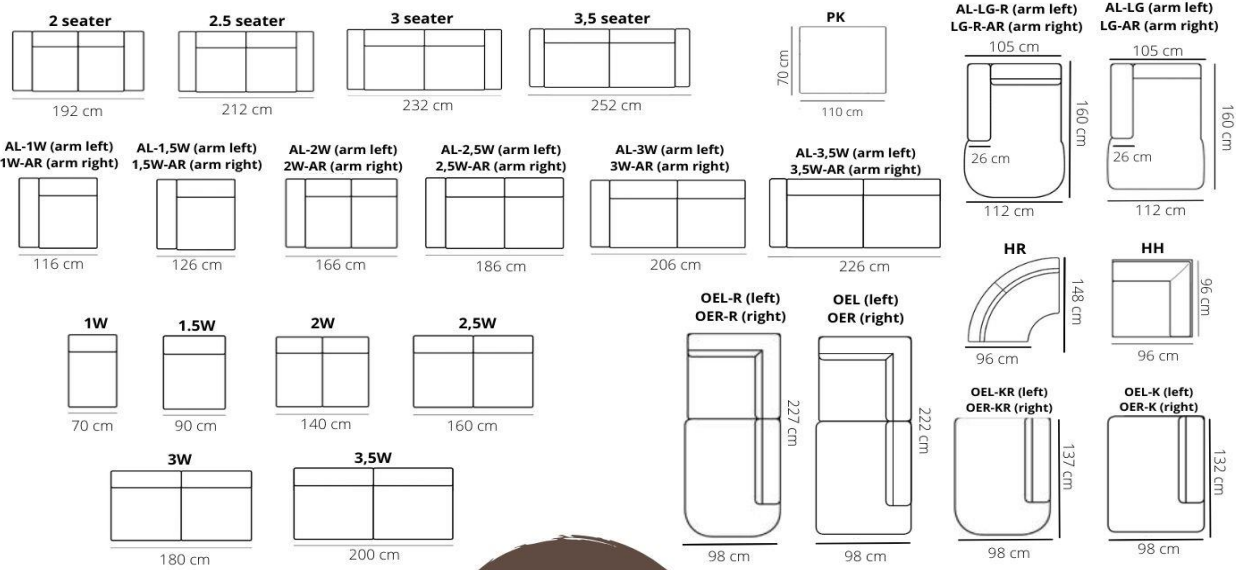

SHADOW

*Renegade Naturel (S2)

1-1-2024

		LEDER	LEDER	LEDER	STOF	L60 STOF	STOF
		<u>D</u>	<u>R</u>	<u>S</u>	<u>S1</u>	<u>S2</u>	<u>S3</u>
2 zits		1.778	1.972	2.166	1.200	1.322	1.778
2½ zits		1.922	2.108	2.324	1.288	1.394	1.922
3 zits		2.044	2.238	2.478	1.456	1.588	2.044
3½ zits		2.166	2.380	2.676	1.562	1.684	2.166
1 zits met 1 arm		1.004	1.048	1.118	752	794	1.004
1½ zits met 1 arm		1.160	1.214	1.292	876	920	1.160
2 zits met 1 arm		1.538	1.684	1.852	1.106	1.144	1.538
2½ zits met 1 arm		1.648	1.790	1.998	1.192	1.214	1.648
3 zits met 1 arm		1.804	1.972	2.166	1.360	1.396	1.804
3½ zits met 1 arm		1.922	2.090	2.310	1.466	1.490	1.922
1 zits zonder armen	1W	838	874	922	646	676	838
1½ zits zonder armen	1,5W	1.002	1.042	1.102	772	806	1.002
2 zits zonder armen	2W	1.394	1.538	1.694	1.054	1.084	1.394
2½ zits zonder armen	2,5W	1.528	1.646	1.844	1.144	1.166	1.528
3 zits zonder armen	3W	1.684	1.828	2.006	1.200	1.242	1.684
3½ zits zonder armen	3,5W	1.804	1.948	2.152	1.350	1.386	1.804
haakse hoek	HH	1.008	1.082	1.200	722	808	1.008
hoek rond	HR	1.852	1.934	2.050	1.440	1.488	1.852
longchair/ arm	LG	1.486	1.608	1.758	1.120	1.174	1.486
longchair rond/ arm	LG-R	1.588	1.712	1.860	1.224	1.278	1.588
open eiland	OE	1.892	2.058	2.276	1.394	1.434	1.892
open eiland rond	OE-R	1.994	2.160	2.380	1.498	1.536	1.994
open eiland klein	OE-K	1.376	1.424	1.496	1.074	1.114	1.376
open eiland klein rond	OE-KR	1.498	1.546	1.616	1.178	1.212	1.498
hocker	PK	648	696	752	526	572	648
2½ zits / open eiland combinatie		3.540	3.848	4.274	2.586	2.648	3.540

SHADOW

ELEMENTS

STITCHING

flat seam

LEGS

NNA
black or alu

HEIGHT: 82 cm
DEPTH: 95 cm
SEAT DEPTH: 58 cm
SEAT HEIGHT: 47 cm
ARM HEIGHT: 65 cm

PRODUCT INFO