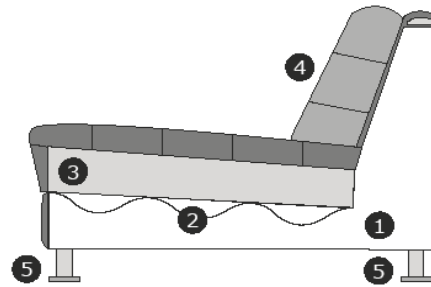

Model
Dragon
Black Label

Productinformatie

	Element	Afmetingen
	1,5-zits arm links of rechts	B – 115 cm H – 75 cm D – 93 cm
	2-zits arm links of rechts	B – 146 cm H – 75 cm D – 93 cm
	1,5-zits zonder armen	B – 93 cm H – 75 cm D – 93 cm
	2-zits zonder armen	B – 124 cm H – 75 cm D – 93 cm
	Hoekelement	B – 92 cm H – 75 cm D – 92 cm
	Hocker ± 85x95 cm	B – 93 cm H – 43 cm D – 93 cm

Productinformatie

Verklaring van doorsnee tekening:

- 1) Romp: Houtvezelplaat, Grenen regels, Hardhout, Hardboard
- 2) Zitvering: Nosag veren
- 3) Zitvulling: Polyetherschuim HR 35/120 afgedekt met dacron en veren
- 4) Rugvulling: Polyetherschuim HR 25/065 afgedekt met veren
- 5) Poot mogelijkheden: zwart (plastic)

Zithoogte/diepte: ± 43/62 cm

Model is standaard door gestoffeerd en verbinding d.m.v. krokodillenbekken

Voorwaarden

Op alle opdrachten zijn onze algemene voorwaarden van toepassing gedeponneerd bij de Kamer van Koophandel te Tiel onder nummer 30232893
Franco leverbedrag vanaf € 1000,00