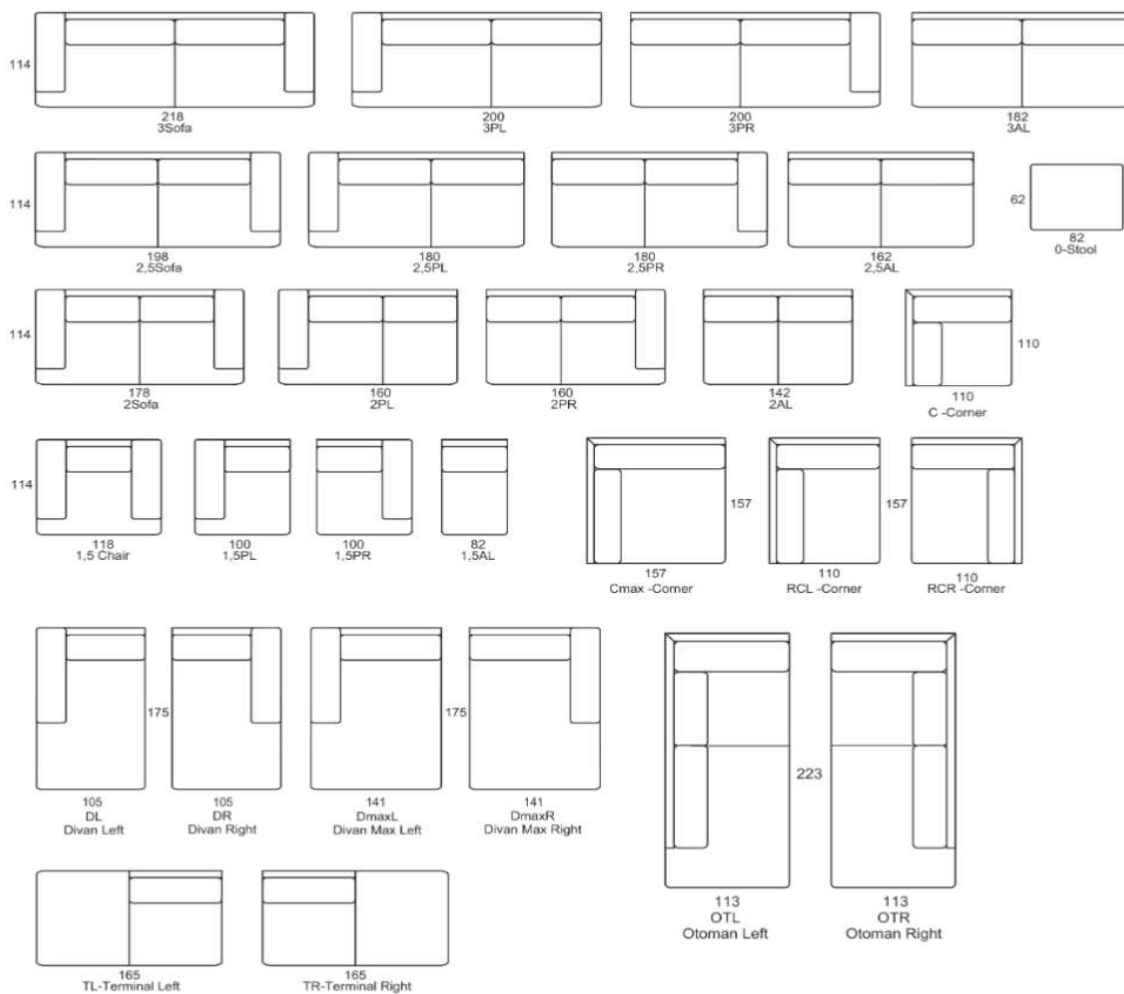

Milazzo

Milazzo

		CAT 0	CAT 1	CAT 2	CAT 3	CAT 4	CAT 5	SPECIAL
3 SOFA	114 x 218 x 84	816	836	856	880	900	964	1058
3 PLR	114 x 200 x 84	762	780	802	820	838	896	986
3 AL	114 x 182 x 84	708	726	744	744	760	830	914
2,5 SOFA	114 x 198 x 84	740	758	776	798	816	874	960
2,5 PLR	114 x 180 x 84	686	702	722	738	756	808	888
2,5 AL	114 x 162 x 84	632	646	664	678	694	742	816
2 SOFA	114 x 178 x 84	660	678	694	710	730	780	860
2 PLR	114 x 160 x 84	606	622	636	654	668	714	784
2 AL	114 x 142 x 84	552	566	578	594	608	648	712
1,5 CHAIR	114 x 118 x 84	468	480	452	504	518	552	608
1,5 PLR	114 x 100 x 84	418	428	438	450	460	488	538
1,5 AL	114 x 82 x 84	364	372	382	390	398	422	466
C MAX	157 x 157 x 84	816	828	8404	854	868	804	994
RC- CORNER	157 x 110 x 84	632	648	668	684	700	752	826
C- CORNER	110 x 110 x 84	460	470	482	454	504	540	594
D MAX	175 x 141 x 84	774	792	810	826	842	892	982
D	174 x 105 x 84	612	624	638	650	664	700	772
TR	114 x 164 x 84	630	642	658	670	682	724	796
OT	223 x 113 x 84	832	848	866	882	898	950	1044
STOOL	62 X 82 X 44	218	222	228	232	236	254	278