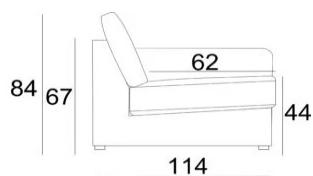

Milazzo

Milazzo

		CAT 0	CAT 1	CAT 2	CAT 3	CAT 4	CAT 5	SPECIAL
3 SOFA	114 x 218 x 84	816	836	856	880	900	964	1058
3 PLR	114 x 200 x 84	762	780	802	820	838	896	986
3 AL	114 x 182 x 84	708	726	744	744	760	830	914
2,5 SOFA	114 x 198 x 84	740	758	776	798	816	874	960
2,5 PLR	114 x 180 x 84	686	702	722	738	756	808	888
2,5 AL	114 x 162 x 84	632	646	664	678	694	742	816
2 SOFA	114 x 178 x 84	660	678	694	710	730	780	860
2 PLR	114 x 160 x 84	606	622	636	654	668	714	784
2 AL	114 x 142 x 84	552	566	578	594	608	648	712
1,5 CHAIR	114 x 118 x 84	468	480	452	504	518	552	608
1,5 PLR	114 x 100 x 84	418	428	438	450	460	488	538
1,5 AL	114 x 82 x 84	364	372	382	390	398	422	466
C MAX	157 x 157 x 84	816	828	8404	854	868	804	994
RC- CORNER	157 x 110 x 84	632	648	668	684	700	752	826
C- CORNER	110 x 110 x 84	460	470	482	454	504	540	594
D MAX	175 x 141 x 84	774	792	810	826	842	892	982
D	174 x 105 x 84	612	624	638	650	664	700	772
TR	114 x 164 x 84	630	642	658	670	682	724	796
OT	223 x 113 x 84	832	848	866	882	898	950	1044
STOOL	62 X 82 X 44	218	222	228	232	236	254	278