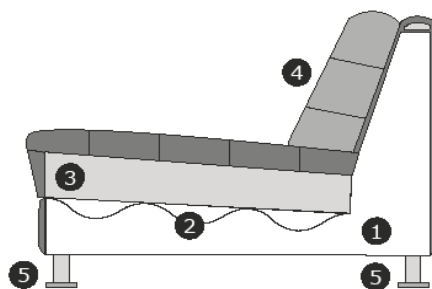

2-zits met arm links of rechts

B- 168 cm.  
H- 90 cm.  
D- 100 cm.

Longchair links of rechts

B- 106 cm  
H- 90 cm  
D- 214 cm

3-zits met 2 armleuningen

B- 226 cm.  
H- 90 cm.  
D- 100 cm.

2,5-zits met 2 armleuningen

B- 206 cm.  
H- 90 cm.  
D- 100 cm.

2-zits met 2 armleuningen

B- 186 cm.  
H- 90 cm.  
D- 100 cm.

fauteuil

B- 101 cm.  
H- 90 cm.  
D- 100 cm..

Zithoogte/diepte: ± 48/54cm / Zitdiepte Longchair 178 cm.)

Armhoogte/breedte: ± 69/18 cm.

onder voorbehoud van typefouten / afwijkingen in afmeting tot 3% zijn mogelijk 

Verklaring van doorsnee tekening:

- 1) Romp: Houtvezelplaat, Grenen regels, Hardhout en Hardboard.
- 2) Zitvering: Nosag veren + Polypropyleen 70g/m<sup>2</sup>
- 3) Zitvulling: HR3032 schuim, mix van siliconenvezels en veren
- 4) Rugvulling: mix van siliconenvezels Polypropyleen P-40
- 5) Poot mogelijkheden: hout (zwart)