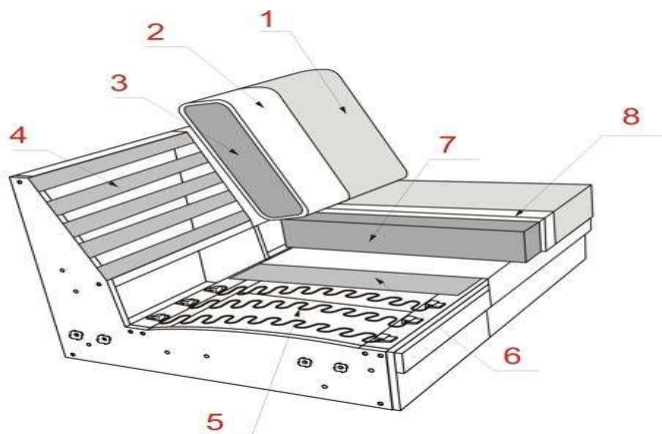

BONAIRE

Produktinformatie

verwerkte materialen

- ROMP** : Verlijmd massiefhouten romp; Meubelplaat; Beaverboard;
ZIT : Nosag; SANDWICH (Schuim 35kg/m³ + Schuim HR 30kg/m³); Diolenwattenafdeklaag;
RUG : Elastische singelbanden; Schuim HR 30kg/m³; Diolenwattenafdeklaag;
POTEN : Metaal; Hout;