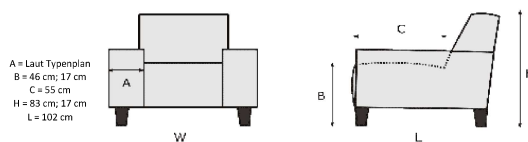

Poten

Metalen poten (MF1/MF2) als standaard; verkrijgbaar in de kleuren: zwart en geborsteld in de prijs

Metalen poten (MF3/MF4) als optie; kleur alleen zwart mogelijk; **tegen meerprijs**

Metalen poten (MF5/MF6) als optie; kleur alleen zwart mogelijk; in de prijs

Metalen frame (MR1/MR2) als optie; verkrijgbaar in de kleuren: zwart in de prijs; **geborsteld tegen meerprijs**

Metalen frame (MR3/MR4) als optie; kleur alleen zwart mogelijk; **tegen meerprijs**

Houten poten (HF3/HF4) als optie; in de prijs

Beschikbare kleuren houten poten: zie houtbundel DFM

Onder het kleine hoekelement (sp.kl = 8020V) kan men geen metalen U- beugelpoot geleverd krijgen.
Hiervoor wordt een rechte poot geleverd.

Let op: metalen poten MF1/2 worden recht gemonteerd, metalen poten MF3/4 worden diagonaal gemonteerd.

Twee zithoogtes: (geregeld door poothoogte)

Zithoogte SH=46 cm (MF1; MF3; MF5; MR1; MR3; HF3; Poothoogte h-17 cm)

Zithoogte SH=48 cm (MF2; MF4; MF6; MR2; MR4; HF4; Poothoogte h-19 cm)

Bij dit model zijn de poten niet voormonteerd, om transportschade te voorkomen, deze dienen nog gemonteerd te worden.

Bij dit model wordt een haaksysteem gebruikt.

Zijkant afstoffen absoluut niet mogelijk !!!!!!!

Let op!