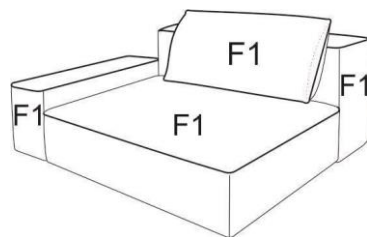

BONAIRE OUTDOOR / designed by PP lab

	PBONAI...	...PRTCOV	OUTDOOR STOF											
			ODC	ODD	ODE	ODF	ODG	ODH	ODI	ODJ	ODK	ODL	ODM	ODN
Seat A*	SEATA	156	858	870	895	913	930	947	969	992	1036	1081	1126	1171
Back A*	BACKA	139	574	583	600	613	626	638	655	672	707	741	775	809
Arm A*	ARMA	108	429	439	447	456	464	475	485	507	529	550	572	594
Back pillow A	BPILA		139	142	148	153	158	162	169	175	187	199	212	224
Seat B*	SEATB	185	1011	1024	1050	1070	1089	1108	1134	1159	1209	1260	1310	1361
Back B*	BACKB	172	662	671	688	701	713	726	743	760	795	829	863	897
Arm B*	ARMB	121	551	567	579	591	603	619	635	667	700	732	764	796
Back pillow B	BPILB		200	206	217	226	234	243	254	265	288	311	334	356
Seat C*	SEATC	185	1236	1252	1282	1305	1327	1348	1377	1405	1463	1520	1577	1634
Back C*	BACKC	172	817	841	860	878	896	921	945	994	1043	1092	1140	1189
Arm C*	ARMC	139	681	706	724	743	762	786	811	860	910	959	1009	1058
Back pillow C	BPILC		240	245	256	264	273	281	293	304	327	350	372	395
Seat D*	SEATD	255	1697	1719	1765	1799	1831	1862	1904	1947	2031	2116	2200	2284
Back D*	BACKD	246	998	1015	1028	1041	1054	1071	1088	1122	1156	1190	1224	1259
Arm D*	ARMD	242	880	907	926	946	966	993	1019	1072	1125	1178	1230	1283

Extra connecting part

CP

11

verkoop NL 05-11-2023

TE KIEZEN OPTIES

F1 main fabric see fabric list

* inclusief 2 verbindingselementen