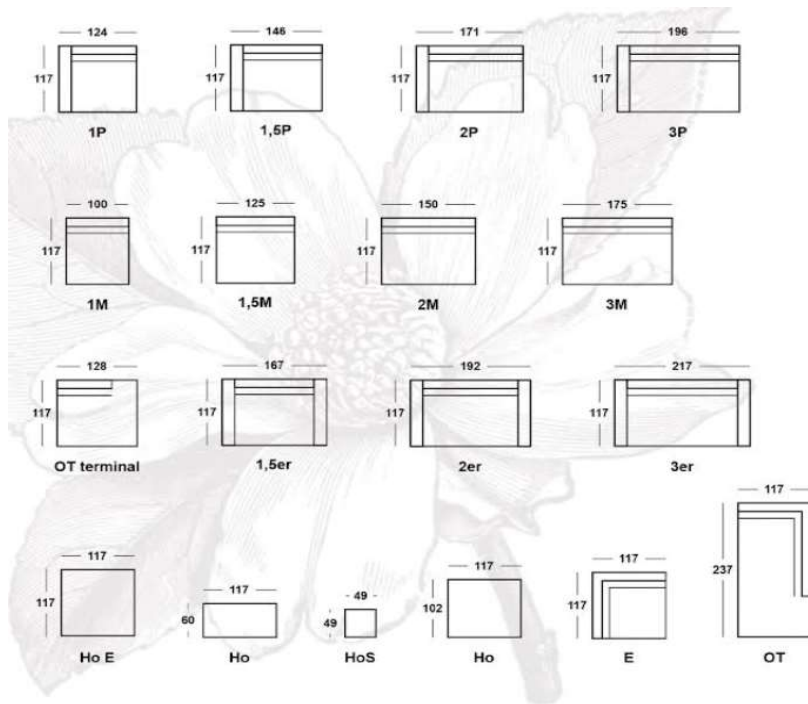

PANDA

Panda

		I	II	III	IV	V	VI	VII	IX	X	XI	XII	XIII	XIV	XV	XVII
2 ER - 2 kussens	192 x 117 x 76	610	632	654	676	710	744	800	846	878	912	958	1024	1058	1114	1182
3 ER - 2 kussens	217 x 117 x 76	686	712	736	760	798	834	896	946	980	1020	1068	1142	1180	1240	1314
1 M - 1 kussen	103 x 117 x 76	344	356	368	380	396	414	444	466	484	500	524	558	576	604	640
1 P - 1 kussen	124 x 117 x 76	428	444	462	478	502	526	568	600	624	65	682	756	756	796	846
1,5 M - 1 kussen	125 x 117 x 76	400	416	432	448	472	536	592	568	592	618	650	698	722	762	810
1,5 P - 1 kussen	125 x 117 x 76	450	466	484	502	528	554	598	632	684	720	772	798	842	842	894
2 M - 2 kussens	150 x 117 x 76	470	488	508	526	552	580	626	662	690	718	754	810	836	882	938
2 P - 2 kussens	171 x 117 x 76	548	572	594	618	652	686	744	790	824	858	904	972	1006	1064	1132
3 M - 2 kussens	175 x 117 x 76	536	556	576	594	624	654	702	742	772	800	840	898	928	978	1036
3 P - 2 kussens	196 x 117 x 76	614	638	664	688	724	760	820	868	942	942	990	1062	1098	1160	1232
E - 2 kussens	117 x 117 x 76	426	442	456	472	494	516	554	584	606	630	660	704	726	764	810
OT TERMINAL - 3 kussens	117 x 237 x 76	704	726	746	768	800	832	886	928	960	992	1034	1098	1130	1184	1248
OT TERMINAL - 1 kussen	130 x 120 x 76	406	418	432	444	464	484	518	544	564	612	652	672	704	704	744
HO	117 x 100 x 40	210	216	224	232	242	252	270	286	296	306	322	342	354	372	394
HO	117 x 60 x 40	168	174	178	182	190	198	210	218	226	234	242	258	264	276	290
HO	49 x 49 x 40	88	92	96	98	104	110	120	128	134	140	148	160	166	176	188
HO	117 x 117 x 40	232	240	248	256	268	278	298	312	324	336	35	374	386	404	428
ARMREST	21 x 117 x 60	92	96	100	104	110	118	128	136	146	150	158	172	178		