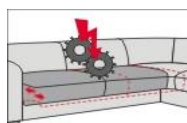

PORTO

Produktinformatie

verwerkte materialen

- ROMP** : Verlijmd massiefhouten romp; Spaanplaat E-1 ; Beaverboard;
ZIT : Nosagveren; Var.1 - SANDWICH (Schuim 35kg/m3 + HR Schuim 30kg/m3);
 Var.2 - BONEL (Binnenvering + HR Schuim 38kg/m3; Diolenwattenafdeklaag;
RUG : Elastische singelbanden; Polyether 25kg/m3; Diolenwattenafdeklaag;
POTEN : Metaal; Hout;

- 1 Stof/Leder
- 2 Diolenwattenafdeklaag
- 3 Schuim 25kg/m3
- 4 Elastische singelbanden
- 5 Nosagveren
- 6 Vezelvlies
- 7 V1-SANDWICH; V2-BONEL

Hoofdsteen handmatig verstelbaar

Schuifbare zitting (handmatig) is circa 19 cm verstelbaar.