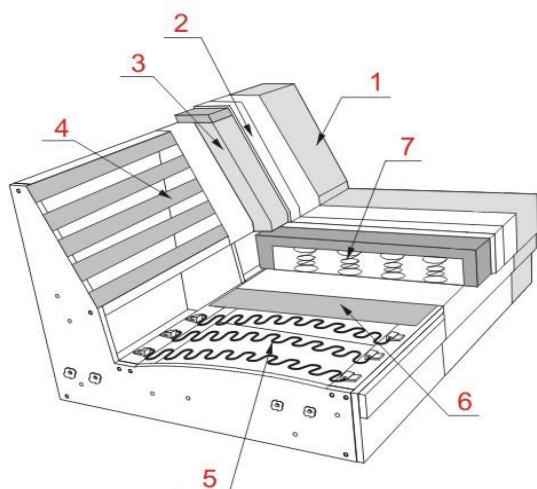

PORTO

Produktinformatie

verwerkte materialen

- ROMP** : Verlijmd massiefhouten romp; Spaanplaat E-1 ; Beaverboard;
ZIT : Nosagveren; Var.1 - SANDWICH (Schuim 35kg/m3 + HR Schuim 30kg/m3);
 Var.2 - BONEL (Binnenvering + HR Schuim 38kg/m3; Diolenwattenafdeklaag;
RUG : Elastische singelbanden; Polyether 25kg/m3; Diolenwattenafdeklaag;
POTEN : Metaal; Hout;

- 1 Stof/Leder
- 2 Diolenwattenafdeklaag
- 3 Schuim 25kg/m3
- 4 Elastische singelbanden
- 5 Nosagveren
- 6 Vezelvlies
- 7 V1-SANDWICH; V2-BONEL

Hoofdsteen handmatig verstelbaar

Schuifbare zitting (handmatig) is circa 19 cm verstelbaar.

D - breedte ca. 17 cm

Prijs en breedte van de Arm moet worden toegevoegd.

Functie

De handbediende hoofdsteun zijn standaard op alle elementen (ook die met motor).

De verstelbare zitting (SAz) (elektrisch en handmatig) is circa 19 cm uittrekbaar.