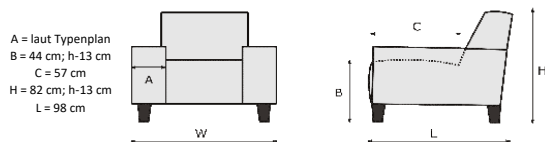

Zithoogte - 46 cm (HF2, MF2, MR2; poten h-15 cm)

Bij dit model zijn de houten en metalen poten niet voorgemonteerd; alleen metalen frame zijn voorgemonteerd;

Zijkant afgestoffeerd

Zijkant kan afgestoffeerd worden tegen meerprijs (zie schets prijslijst)

Bij het sammenstellen van de modellen; noteren van links naar rechts (voorstaand).

NL PRIJSLIJST PORTO						
	1001V 1Lvkv	1003V 1Rvkv	1002V 1LRvkv	1500V 1,5vkv	1501V 1,5Lvkv	1503V 1,5Rvkv
OMSCHRIJVING	1-zits arm links met verstelbare hoofdsteun <small>Prijs en breedte van de Arm moet worden toegevoegd</small>	1-zits arm rechts met verstelbare hoofdsteun <small>Prijs en breedte van de Arm moet worden toegevoegd</small>	Fauteuil met verstelbare hoofdsteun <small>Prijs en breedte van de Arm moet worden toegevoegd</small>	1,5 zits zonder armen met verstelbare hoofdsteun	1,5 zits arm links met verstelbare hoofdsteun <small>Prijs en breedte van de Arm moet worden toegevoegd</small>	1,5 zits arm rechts met verstelbare hoofdsteun <small>Prijs en breedte van de Arm moet worden toegevoegd</small>
BREEDTE (W)	61 cm	61 cm	61 cm	81 cm	81 cm	81 cm
DIEPTE (L)	98 cm	98 cm	98 cm	98 cm	98 cm	98 cm
HOOGTE (H)	82 cm	82 cm	82 cm	82 cm	82 cm	82 cm
ZITHOOGTE (B) & ZITDIEPTE (C)	44 cm & 57 cm	44 cm & 57 cm	44 cm & 57 cm	44 cm & 57 cm	44 cm & 57 cm	44 cm & 57 cm
QBM	0.47 qbm	0.47 qbm	0.47 qbm	0.61 qbm	0.61 qbm	0.61 qbm
Stof	EUR	EUR	EUR	EUR	EUR	EUR
2	381	381	381	420	420	420
3	387	387	387	438	438	438
4	407	407	407	458	458	458
5	418	418	418	473	473	473
6	429	429	429	484	484	484
7	455	455	455	515	515	515
8	480	480	480	548	548	548
9	515	515	515	590	590	590
Leer	EUR	EUR	EUR	EUR	EUR	EUR
L10(W1)	548	548	548	640	640	640
L20(W2)	563	563	563	660	660	660
L30(WM/W9/W12/RETRO)	616	616	616	722	722	722
L40(W10/W11/WR)	653	653	653	774	774	774
L50	686	686	686	818	818	818
Meerprijs	EUR	EUR	EUR	EUR	EUR	EUR
BONEL	15	15	15	15	15	15
MR						
ACCU						