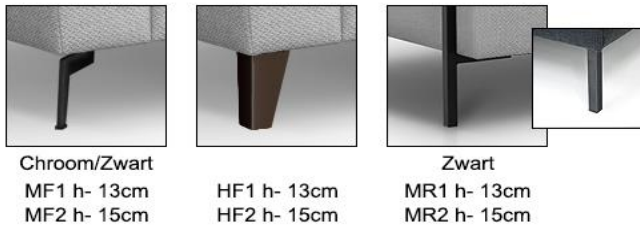

Bij uitvoering met motor bestaat de optie om met accu te bestellen tegen een meerprijs.

Verminderde batterij wordt aangegeven door geluid-en of rood lichtsignaal op het bedieningspaneel.

Poten

- Metalen poten (MF) als standaard
- Houten poten (HF) als optie in prijs
- Metalen frame (MR) als optie tegen meerprijs

Let op! Onder element zonder armleuning kan men geen metalen beugelpoot MR1/MR2 geleverd krijgen.

Hiervoor wordt een bijpassende poot geleverd zie inzet bij foto MR1/MR2 poot, dit is ook van toepassing op de losse hocker. Uiteraard kan de hocker wel gekozen worden met de MF1/MF2 of HF1/HF2 poot, indien dit het geval graag vermelden op de bestelling.

Metalen poten (MF) verkrijgbaar in de kleuren: zwart en chroom.

Metalen frame (MR) verkrijgbaar in de kleuren: zwart.

Voor beschikbare houtkleuren: zie houtstalen bundel DFM.

Twee zithoogtes

Zithoogte - 44 cm (HF1, MF1; MR1; poten h-13 cm)