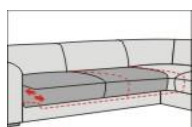

PORTO

Produktinformatie

verwerkte materialen

- ROMP** : Verlijmd massiefhouten romp; Spaanplaat E-1 ; Beaverboard;
ZIT : Nosagveren; Var.1 - SANDWICH (Schuim 35kg/m3 + HR Schuim 30kg/m3);
 Var.2 - BONEL (Binnenvering + HR Schuim 38kg/m3; Diolenwattenafdeklaag;
RUG : Elastische singelbanden; Polyether 25kg/m3; Diolenwattenafdeklaag;
POTEN : Metaal; Hout;

- 1 Stof/Leder
- 2 Diolenwattenafdeklaag
- 3 Schuim 25kg/m3
- 4 Elastische singelbanden
- 5 Nosagveren
- 6 Vezelvlies
- 7 V1-SANDWICH; V2-BONEL

Hoofdsteen handmatig verstelbaar

Schuifbare zitting (handmatig) is circa 19 cm verstelbaar.