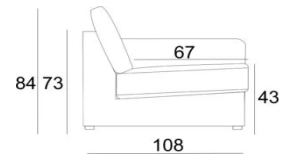

Monolithos

Monolithos

		CAT 0	CAT 1	CAT 2	CAT 3	CAT 4	CAT 5	SPECIAL	LEATHER
4 SOFA	246 x 108 x 84 cm	1014	1044	1106	1106	1146	1228	1352	2480
4 PLR	223 x 108 x 84 cm	964	1022	1052	1080	1118	1194	1314	x
4 AL	200 x 108 x 84 cm	896	920	944	968	1000	1064	1172	2020
3 SOFA	210 x 108 x 84 cm	934	962	992	1020	1058	1136	1250	2226
3 AL	164 x 108 x 84 cm	740	760	778	798	824	876	964	1634
3 PL	187 x 108 x 84 cm	836	860	886	910	942	1006	1108	1930
2,5 AL	144 x 108 x 84 cm	658	676	694	712	736	784	784	1460
2,5 PLR	167x 108 x 84 cm	756	778	802	824	854	914	1006	x
2,5 SOFA	190 x 108 x 84 cm	854	880	908	936	970	1044	1148	2054
1,5 MAX AL	120 x 108 x 84 cm	536	562	576	592	610	648	714	1156
1,5 MAX PLR	143 x 108 x 84 cm	632	664	684	702	364	778	856	x
1,5 AL	83 x 108 x 84 cm	404	416	428	219	454	486	534	916
1,5 PLR	106 x 108 x 84 cm	502	518	534	550	572	616	678	1212
1,5 CHAIR	126 x 108 x 84 cm	598	620	640	662	688	746	820	x
1 AL	65 x 108 x 84 cm	344	356	366	376	390	418	460	790
1 PLR	88 x 108 x 84 cm	442	458	472	488	506	548	602	x
1 CHAIR	111 x 108 x 84 cm	540	558	578	598	624	678	746	x
DIWAN + arm	190 x 108 x 84 cm	760	778	796	814	840	890	978	1660
ARM	23 x 108 x 73 cm	98	102	106	112	118	130	144	296
C CORNER	105 x 105 x 84 cm	456	472	488	504	526	570	626	1152
C MAX CORNER	145 x 145 x 84 cm	802	828	854	878	908	974	1070	1820
TERMINAL	144 x 108 x 84 cm	618	634	650	664	684	724	798	1332
OTOMANE	220 x 108 x 84 cm	1048	1072	1096	1118	1148	1210	1332	2204
STOOL	82 x 62 x 43 cm	208	214	220	226	234	252	276	454