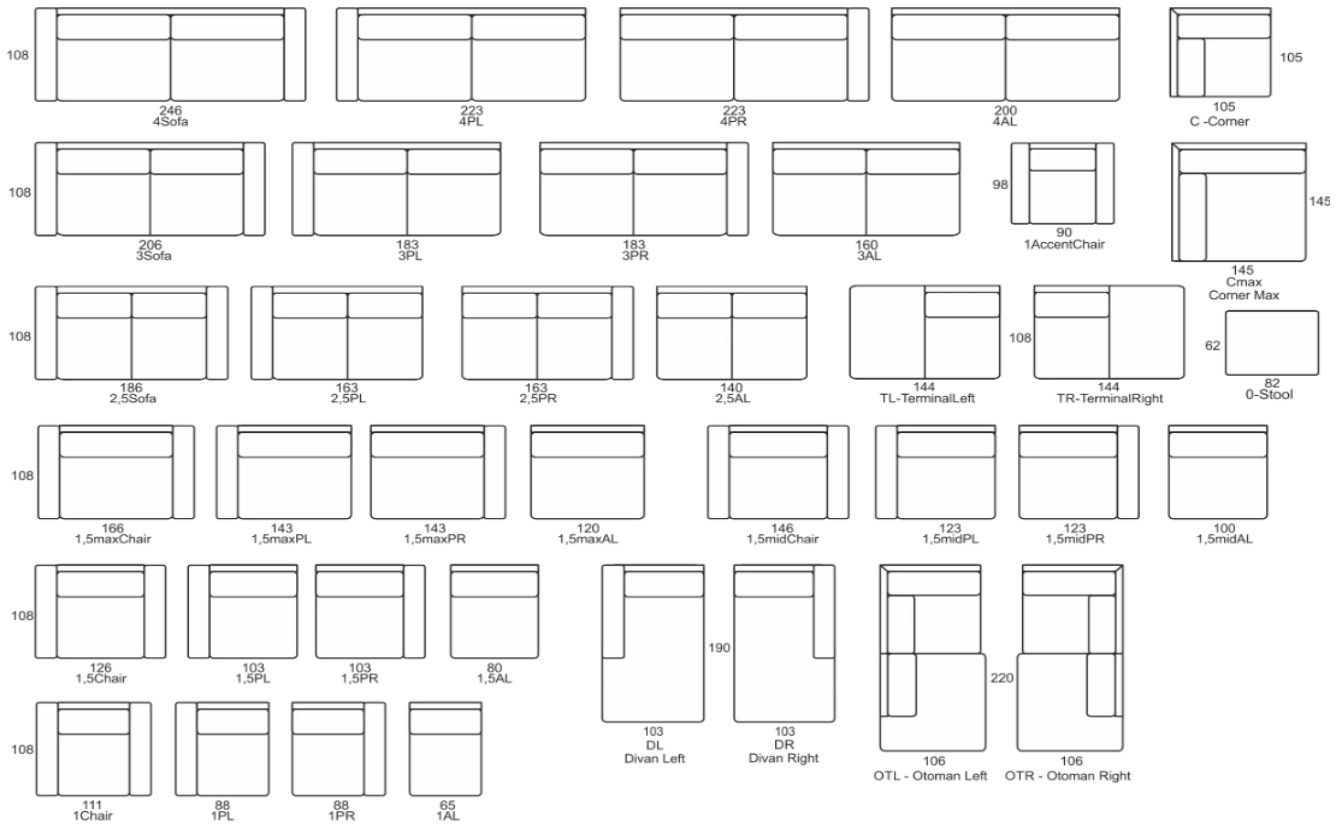

Monolithos

Monolithos

		CAT 0	CAT 1	CAT 2	CAT 3	CAT 4	CAT 5	SPECIAL	LEATHER
4 SOFA	246 x 108 x 84 cm	1014	1044	1106	1106	1146	1228	1352	2480
4 PLR	223 x 108 x 84 cm	964	1022	1052	1080	1118	1194	1314	x
4 AL	200 x 108 x 84 cm	896	920	944	968	1000	1064	1172	2020
3 SOFA	210 x 108 x 84 cm	934	962	992	1020	1058	1136	1250	2226
3 AL	164 x 108 x 84 cm	740	760	778	798	824	876	964	1634
3 PL	187 x 108 x 84 cm	836	860	886	910	942	1006	1108	1930
2,5 AL	144 x 108 x 84 cm	658	676	694	712	736	784	784	1460
2,5 PLR	167x 108 x 84 cm	756	778	802	824	854	914	1006	x
2,5 SOFA	190 x 108 x 84 cm	854	880	908	936	970	1044	1148	2054
1,5 MAX AL	120 x 108 x 84 cm	536	562	576	592	610	648	714	1156
1,5 MAX PLR	143 x 108 x 84 cm	632	664	684	702	364	778	856	x
1,5 AL	83 x 108 x 84 cm	404	416	428	219	454	486	534	916
1,5 PLR	106 x 108 x 84 cm	502	518	534	550	572	616	678	1212
1,5 CHAIR	126 x 108 x 84 cm	598	620	640	662	688	746	820	x
1 AL	65 x 108 x 84 cm	344	356	366	376	390	418	460	790
1 PLR	88 x 108 x 84 cm	442	458	472	488	506	548	602	x
1 CHAIR	111 x 108 x 84 cm	540	558	578	598	624	678	746	x
DIWAN + arm	190 x 108 x 84 cm	760	778	796	814	840	890	978	1660
ARM	23 x 108 x 73 cm	98	102	106	112	118	130	144	296
C CORNER	105 x 105 x 84 cm	456	472	488	504	526	570	626	1152
C MAX CORNER	145 x 145 x 84 cm	802	828	854	878	908	974	1070	1820
TERMINAL	144 x 108 x 84 cm	618	634	650	664	684	724	798	1332
OTOMANE	220 x 108 x 84 cm	1048	1072	1096	1118	1148	1210	1332	2204
STOOL	82 x 62 x 43 cm	208	214	220	226	234	252	276	454