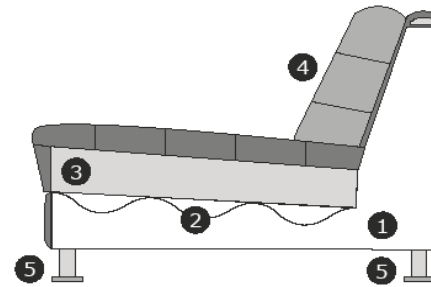

Productinformatie

Verklaring van doorsnee tekening:

1) Romp: houtvezelplaat, grenen regels, hardhout, hardboard
2) Zitvering: Nosag veren
3) Zitvulling: Polyetherschuim T-30 130mm, afgedekt met veren en siliconen vezels
4) Rugopbouw: houtvezelplaat, Polyetherschuim T-21 met Dacron/Rugvulling kussen: veren met siliconen vezels
5) Pootjes: zwart plastic

Model is standaard door gestoffeerd en verbinding d.m.v. krokodillenbekken

Voorwaarden

Op alle opdrachten zijn onze algemene voorwaarden van toepassing gedeponneerd bij de Kamer van Koophandel te Tiel onder nummer 30232893
Franco leverbedrag vanaf € 1000,00

In een enkel geval kan het voorkomen dat de door u gewenste stof niet op een model verwerkt kan worden.
EasySofa zal dan zo spoedig mogelijk contact met u opnemen zodat een alternatieve stof uitgekozen kan worden.
Onder voorbehoud van typefouten / afwijkingen in afmeting tot 3% zijn mogelijk