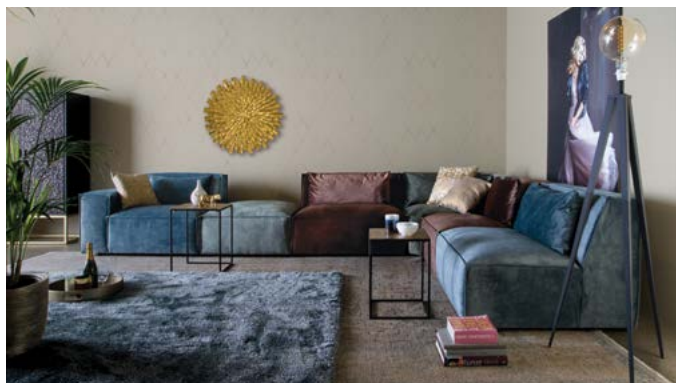

LOVESEAT

70 CM (125 CM)

PRIJSGROEP	
A	€ 890
B	€ 940
BB	€ 1.000
C	€ 1.170
D	€ 1.660

80 CM (135 CM)

PRIJSGROEP	
A	€ 940
B	€ 990
BB	€ 1.050
C	€ 1.220
D	€ 1.730

90 CM (145 CM)

PRIJSGROEP	
A	€ 980
B	€ 1.040
BB	€ 1.100
C	€ 1.280
D	€ 1.810

100 CM (155 CM)

PRIJSGROEP	
A	€ 1.020
B	€ 1.090
BB	€ 1.150
C	€ 1.340
D	€ 1.890