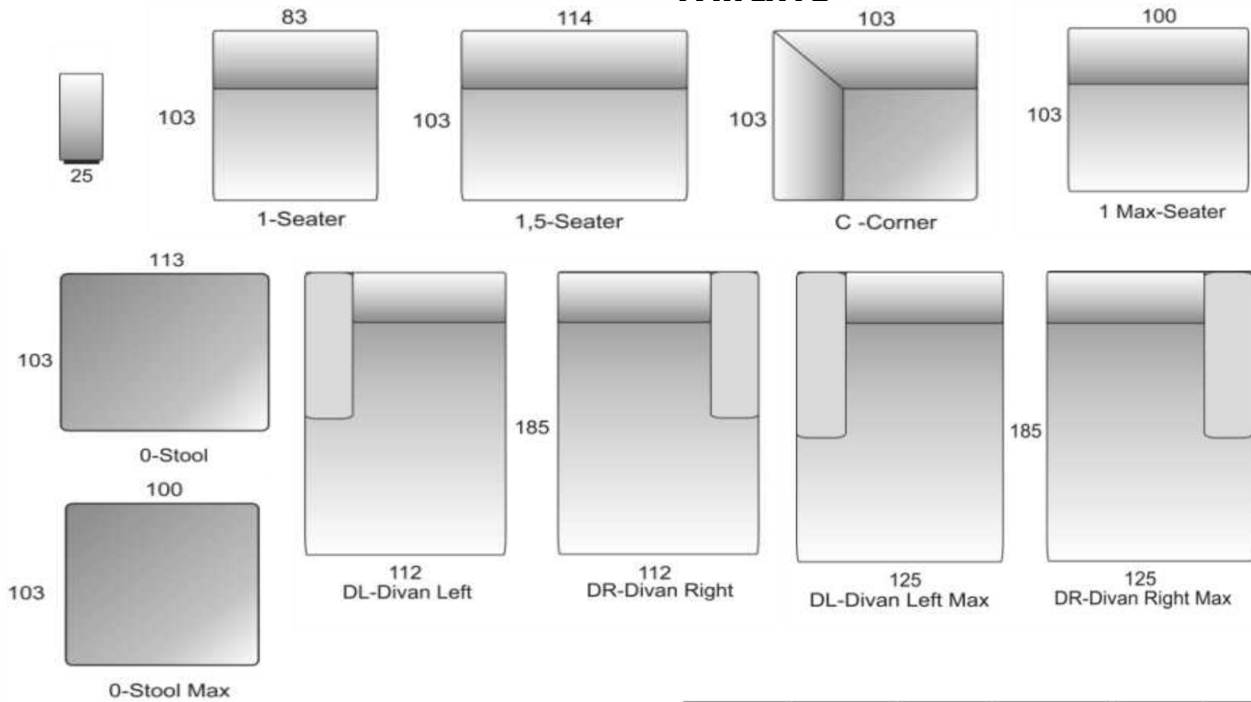

Milano

	1 MAX no arms	1 PL/PR MAX	C corner	D divan MAX	stool	arm
WIDTH	1000	1250	1030	1250	1140	250
HEIGH	820	820	820	820	420	550
DEPTH	1030	1030	1030	1850	1030	1000

Milano		CAT 0	CAT 1	CAT 2	CAT 3	CAT 4	CAT 5	SPECIAL
1 AL	103 x 83 x 82	378	392	406	422	436	464	522
1 MAX AL	103 x 100 x 82	438	456	474	490	506	540	606
1,5 AL	103 x 114 x 82	478	496	514	532	550	586	656
ARM	25 x 103 x 82	86	90	94	102	102	112	160
DIVAN WITH ARM	185 x 112 x 82	738	760	782	806	828	972	990
DIVAN MAX WITH ARM	185 x 125 x 82	812	836	860	884	908	956	1078
C	103 x 103 x 82	430	448	468	488	506	544	646
STOOL	103 x 100 x 42	356	368	380	392	404	426	472