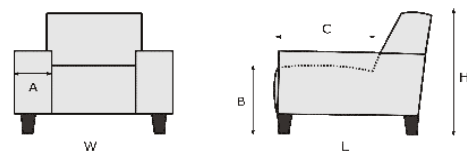

Bij dit model wordt een krokodillenbeksysteem gebruikt om de elementen te koppelen.

Zijkant afgestoffeerd

Zijkant standaard afgestoffeerd zonder meerprijs.

Accessories zijn los bij te bestellen.

Let op!
De pictogrammen zijn voor verduidelijking en niet exact gelijk aan de werkelijke uitvoering.
Bij de aangegeven maten kunnen afwijkingen ontstaan (+/- 5cm).
Bij het sammenstellen van de modellen; noteren van links naar rechts (voorstaand).

A = Laut typenplan
B = 46 cm; h-5 cm
C = 61 cm
H = 87 cm; h-5 cm
L = 105 cm

NL						
PRIJSLIJST MIRA						
	L W	L W	L W	L W	L W	L W
Artikel code	1000 1	1001 1L	1003 1R	1002 1LR	1250 1,25	1251 1,25L
OMSCHRIJVING	1 zits zonder armen	1 zits arm links	1 zits arm rechts	Fauteuil zitbreedte ca 80 cm	1,25 zits zonder armen	1,25 zits arm links
		Prijs van de Arm moet worden toegevoegd	Prijs van de Arm moet worden toegevoegd	Prijs van de Arm moet worden toegevoegd		Prijs van de Arm moet worden toegevoegd
BREEDTE (W)	81 cm				91 cm	
Breedte m.Arm A		108 cm	108 cm	135 cm		118 cm
Breedte m.Arm B		101 cm	101 cm	121 cm		111 cm
DIEPTE (L)	105 cm	105 cm	105 cm	105 cm	105 cm	105 cm
HOOGTE (H)	87 cm	87 cm	87 cm	87 cm	87 cm	87 cm
ZITHOOGTE (B) & ZITDIEPTE (C)	46 cm & 61 cm	46 cm & 61 cm	46 cm & 61 cm	46 cm & 61 cm	46 cm & 61 cm	46 cm & 61 cm
QBM	0.55 qbm	0.55 qbm	0.55 qbm	0.55 qbm	0.62 qbm	0.62 qbm
Stof	EUR	EUR	EUR	EUR	EUR	EUR
2	561	561	561	561	601	601
3	574	574	574	574	616	616
4	607	607	607	607	653	653
5	631	631	631	631	678	678
6	649	649	649	649	695	695
7	691	691	691	691	741	741
8	735	735	735	735	785	785
9	790	790	790	790	845	845
Meerprijs	EUR	EUR	EUR	EUR	EUR	EUR
USB						