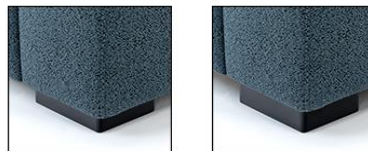

HF2 h- 8 cm

Twee poothoogte:

h-5 cm; HF1; zithoogte ca 46 cm

h-8 cm; HF2; zithoogte ca 49 cm

HF1 h- 5 cm