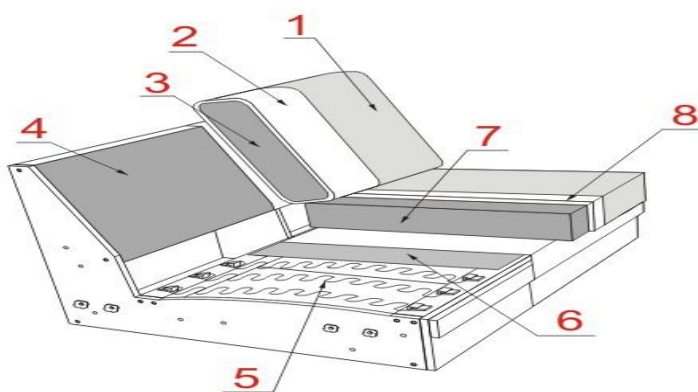

MIRA

Produktinformatie

verwerkte materialen

- ROMP** : Verlijmd massiefhouten romp; Meubelplaat ; Beaverboard;
- ZIT** : Nosag; SANDWICH HR (Schuim HR 38kg/m3 + Schuim HR 30 kg/m3); Diolenwattenafdeklaag;
- RUG** : Rugkussen (Siliconen + Dons); Diolenwattenafdeklaag;
- POTEN** : Hout;

Rugkussen met rollen zijn standaard.

Eén zitcomfort leverbaar = SANDWICH HR

Armleuningen varianten:

A - breedte ca 27 cm

B - breedte ca 20 cm

Gelieve duidelijk te vermelden op de orders.

Prijs van de Arm moet worden toegevoegd