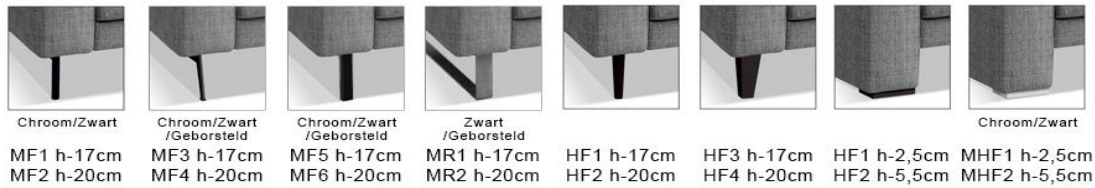

Let op! Onder het kleine hoekelement (SP.kl=8020V) kan men geen metalen sledepoet geleverd krijgen. Hiervoor wordt een rechte poot geleverd.
Voor beschikbare houtskleuren: zie houtstalen bundel DFM

Zit: 2 zithoogten

SH-45 cm: pooth-17 cm (gelijklopend met onderzijde plint); h-2,5 cm (armleuning doorlopend)
SH-48 cm: pooth-20 cm (gelijklopend met onderzijde plint); h-5,5 cm (armleuning doorlopend)

Poten: 2 poothoogten

Let op de afbeelding van de mogelijke poten die bij de armleuning horen, elk in 2 hoogten.