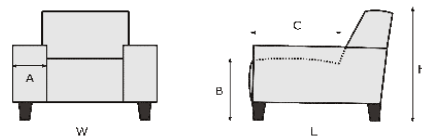

Bij model met armleuning A/C/E zijn de poten niet voorgemonteerd om transportschade te voorkomen.
Bij model met armleuningen B/D/F zijn de poten wel voorgemonteerd.
Bij dit model wordt een haaksysteem gebruikt om de elementen te koppelen.

Sierkussens en hoofdsteunen zijn los te bestellen.

Let op! Metalen beugel van de hoofdsteun is verkrijgbaar in de kleuren chroom of zwart (dezelfde prijs)
Graag duidelijk vermelden op order. Bij gebrek aan info wordt standaard de kleur chroom toegepast.

Let op!
De pictogrammen zijn voor verduidelijking en niet exact gelijk aan de werkelijke uitvoering.
Bij de aangegeven maten kunnen afwijkingen ontstaan (+/- 5cm).
Bij het samenstellen van de modellen; noteren van links naar rechts (vooraand).

A = Laut Typenplan
B = 45 cm; h-17 cm
C = 54 cm
H = 86 cm; h-17 cm
L = 98 cm