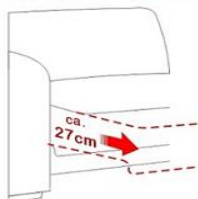

Functie

De schuifbare zitting (elektrisch: Saz m.motor) is circa 27cm verstelbaar.

Bij de uitvoering elektrisch is het bij de 2-zit, 2,5-zit en 3-zit mogelijk om één arm, twee armen of zonder armen te bestellen.

Advies vanuit de fabriek is om het element met verstelbare zitdiepte (SAZ elektrisch) te combineren met de volgende hoekelementen (E1ABL / E1ABL.Gr. / LL / LR, Sp.Kl.).

Mocht de klant bij aankoop voor een andere combinatie kiezen dan op de prijslijst staat aangegeven dan dient men extra poten te bestellen. Belangrijk: voor een element is 1 sledepoot nodig.

Bij metalen en houten poten zijn 2 stuks nodig per element.

MF/HF/MHF poot in de prijs

MR chroom/zwart poot tegen meerprijs

MR geborsteld poot tegen meerprijs

SAZ m.motor

Relaxfunctie: (relax m.motor) alleen leverbaar in de prijslijst aangegeven 1 zits elementen.

Dit model heeft een relaxfunctie met motor die de rug naar achter en het voetgedeelte omhoog brengt.

Elementen vast: 1 / 1.25 / 1.5 / 1.75 elk met één of geen armleuning kunnen niet worden gecombineerd.

Banken met relaxfunctie zijn standaard 2-delig geleverd en banken zonder functie 1-delig.

Let op! Om de relaxfunctie optimaal te benutten, beveelt de fabrikant aan om altijd de hoofdsteun (Typ 902355) te bestellen voor de elementen met relaxfunctie m.Motor.