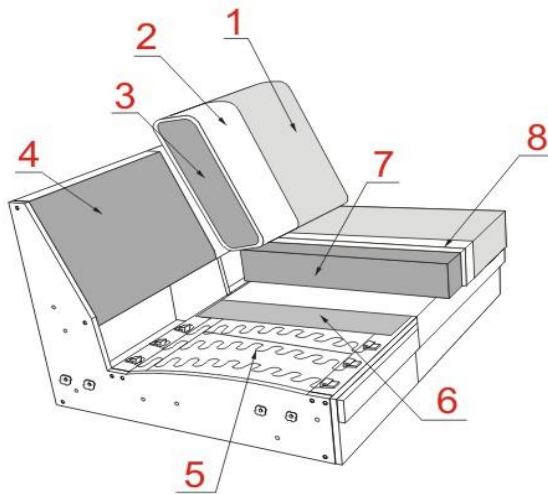

- 1 Stof/Leder
- 2 Diolenwattenafdeklaag
- 3 Siliconen
- 4 Beaverboard
- 5 Nosagveren
- 6 Vezelvlies
- 7 V1-SANDWICH; V2-POCKET
- 8 Diolenwattenafdeklaag

Schuifbare zitting (elektrisch) is circa 27cm verstelbaar.