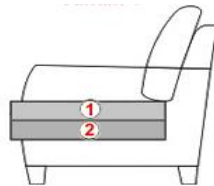

LIVING

Produktinformatie

De elementen kunnen enkel in dezelfde kleur en dezelfde stof of leer gemaakt worden (Uni), afwijkende kleur-, stofcombinaties zijn niet mogelijk. Uitvoeringen in leder hebben andere vlakverdeling/stiknaden dan de uitvoering in stof.

Contrastnaad

Voor overzicht beschikbare stoffen die met contrastnaad kunnen: zie stof - leder lijst.

Onderstaand de drie beschikbare contrastkleuren:

S10/1003 bruin

S10/415 licht grijs

S10/861 licht beige

Graag de keuze op de order aangeven: kleur en het nummer van de gewenste naad. Zonder vermelding wordt altijd standaard geleverd (Ton in Ton).

2 soorten zitcomfort

Variant 1 - sandwich als standaard

Variant 2 - pocketvering tegen meerprijs

Gelieve duidelijk te vermelden op de orders!

- ① Schaumstoff HR 30kg/m³
- ② Schaumstoff 35kg/m³

Variant 1