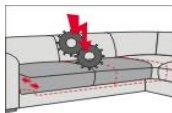

- 1 Stof/Leder
- 2 Diolenwattenafdeklaag
- 3 Siliconen
- 4 Beaverboard
- 5 Nosagveren
- 6 Vezelvlies
- 7 V1-SANDWICH; V2-POCKET
- 8 Diolenwattenafdeklaag

Schuifbare zitting (elektrisch) is circa 27cm verstelbaar.