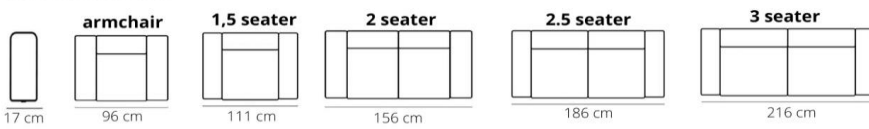

Sizes with wide arm