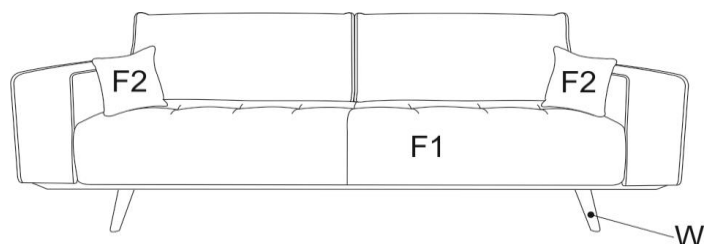

PGIANN...	LSA	LSB	LSC	LSD	LSE	STOF LSF	LSG	LSH	LSI	LSJ	LSK
2-zit	20S2	1889	1969	2022	2075	2182	2261	2341	2421	2527	2634	2847
3-zit	30S2	2110	2206	2270	2334	2461	2557	2653	2748	2876	3004	3259
3,5-zit	35S2	2309	2409	2476	2542	2675	2775	2875	2975	3108	3241	3507
4-zit	40S2	2482	2590	2661	2733	2876	2983	3091	3198	3341	3484	3770
2-zit 1 arm L/R	20SL/20SR	1651	1712	1752	1792	1873	1933	1994	2054	2135	2215	2376
3-zit 1 arm L/R	30SL/30SR	1873	1949	2000	2051	2153	2229	2305	2382	2483	2585	2789
3,5-zit 1 arm L/R	35SL/35SR	2072	2152	2206	2259	2367	2447	2528	2608	2715	2823	3037
4-zit 1 arm L/R	40SL/40SR	2245	2333	2391	2450	2567	2655	2743	2831	2948	3066	3300
3-zit zonder armen	30SN	1635	1692	1730	1768	1844	1901	1958	2015	2091	2167	2319
3,5-zit zonder armen	35SN	1834	1895	1936	1976	2058	2119	2180	2241	2323	2404	2567
Bob 1 arm L/R*	BOBL/BOBR	1785	1846	1886	1927	2008	2069	2129	2190	2271	2352	2514
Lounge arm L/R*	LOLL/LOLR	2372	2458	2516	2574	2689	2775	2862	2948	3063	3178	3407
Small lounge arm L/R*	LOSL/LOSR	2189	2268	2321	2373	2479	2558	2637	2715	2821	2926	3136
Hoek 90° (ophangend)	90C	1527	1583	1621	1658	1732	1788	1844	1900	1975	2049	2198
Poef 86x86 cm	POU8686	854	884	914	946	979	1032	1069	1106	1170	1234	1361
Inner table	ITA						1.015					
Extra sierkussen Q43C	PSPILLQ43C	44	49	53	56	61	67	72	77	83	90	103
35S2+20S2		4.198	4.378	4.498	4.617	4.857	5.037	5.216	5.396	5.635	5.875	6.354
BOBL+30SR		3.658	3.795	3.886	3.978	4.160	4.298	4.435	4.572	4.754	4.937	5.303

verkoop NL 01-10-2023

TE KIEZEN OPTIES

F1 main fabric see fabric list
F2 fabric scatter pillow see fabric list
W wood colour beech colours

STANDAARD: pootjes type 494 (Gianni) - beuk

KLEUR BEUK POTEN: natural 01, tobacco 20, wenge 06, grey 12, greige antique 11, anthracite 21 of black 02

KLEUR EIK TAFELS: natural 24, tobacco 20, grey 26, anthracite 25 of black 02

alle sierkussens zijn mogelijk in een tweede stof zonder meerprijs

* het zitcomfort verschilt van de andere elementen door opbouw romp en eigenschappen zitstroom elementen zonder arm niet bedoeld als afsluitelement