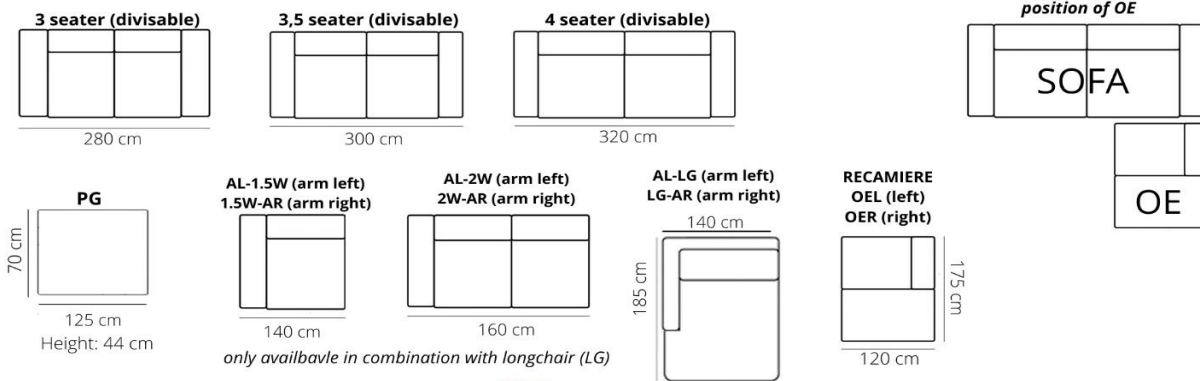

ELEMENTS

STITCHING

HEIGHT: 80 cm
DEPTH: 120 cm
SEAT DEPTH: 77 cm
SEAT HEIGHT: 44 cm
ARM HEIGHT: 60 cm

This sofa has loose seat and back cushions

Fabrics and L60 only

Decorative cushions separately available in
75x62 cm or 53x53 cm

PRODUCT INFO

FRAME

FILLING

SUSPENSION

BACK

SEAT

hetanker
meubelindustrie