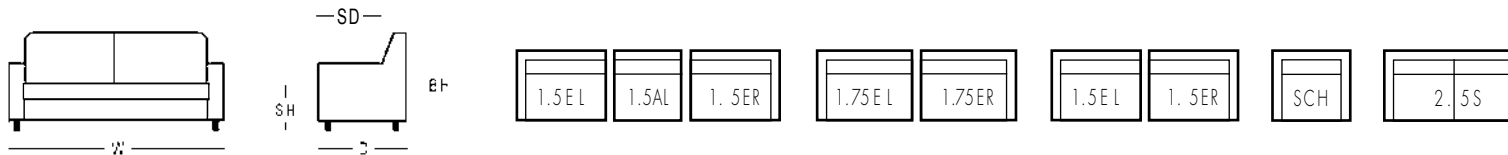

## WILLIAMS

FA-A0434

1.5EL + 1.5AL + 1.5ER

PW = ACC - FA - 4577 (50 x 50 x 12cm)  PW = ACC - FA - 4559 (45 x 45 x 12cm)

All PW shown in the above picture are sold separately

## **WILLIAMS**

FA-A0434

1.5EL + 1.5AL + 1.5ER

**WILLIAMS**  
FA-A0434

**DIMENSION**

Updated : 05 / 01 / 2021

Configuration	Width		Seat Width		Depth		Seat Depth		Back Height		Seat Height		Weight		Volume	
	cm	inch	cm	inch	cm	inch	cm	inch	cm	inch	cm	inch	kg	lb	m <sup>3</sup>	ft <sup>3</sup>
1.75EL, 1.75ER	133	52	95	37	108	43	66	26	81 - 84	32 - 33	43	17	31	69	1.16	41.09
1.5EL, 1.5ER	123	48	85	33	108	43	66	26	81 - 84	32 - 33	43	17	29	64	1.08	38.00
1.5AL	87	34	87	34	108	43	66	26	81 - 84	32 - 33	43	17	23	51	0.76	26.88
SCH	85	33	50	20	88	35	57	22	83	33	42	17	27	60	0.62	21.92
2.5S	246	97	170	67	108	43	66	26	81 - 84	32 - 33	43	17	54	119	2.15	76.00

**TECHNICAL DATA**

<b>SEAT</b> (SCH : Rubber Webbing)	No-sag Spring + Inner Coil
<b>BACK REST</b>	Rubber Webbing
<b>SEAT CUSHION</b> (SCH : D/38S + D/29)	D/38S + D/29 + Inner Coil
<b>BACK REST CUSHION</b> (SCH : D/29)	D/22
<b>SOFA LEGS</b> (front & rear)	
<b>code(front)</b>	PLG-003-01L /
<b>code(rear)</b>	PLG-004-01L
<b>material</b>	Plastic
<b>height</b>	25mm (PLG-003-01L) 15mm (PLG-004-01L)
<b>colour</b>	01 = Black