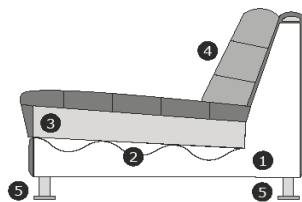

hoek

B- 108 cm
H- 83 cm
D- 108 cm

1-zits zonder arm

B- 90 cm
H- 83 cm
D- 110 cm

1,5-zits zonder arm

B- 115 cm
H- 83 cm
D- 110 cm

2,5-zits

B- 215 cm
H- 83 cm
D- 110 cm

hocker groot

B- 95 cm
H- 49 cm
D- 110 cm

Zithoogte/diepte: 49/68 cm

Armhoogte/Breedte: ± 64/30 cm.

Standaard zijn zijden door gestoffeerd / Verbinding d.m.v. z.g. krokodillen

In een enkel geval kan het voorkomen dat de door u gewenste stof niet op een model verwerkt kan worden. EasySofa zal dan zo spoedig mogelijk contact met u opnemen zodat een alternatief stof uitgekozen kan worden.

onder voorbehoud van typefouten / afwijkingen in afmeting tot 3% zijn mogelijk

Verklaring van doorsnee tekening:

- 1) Romp: Houtvezelplaat, Grenen regels, Hardhout, Hardboard
- 2) Zitvering: Nosag veren
- 3) Zitvulling: Koudschuim HR3032 afgedekt door veren en siliconenvezels.
- 4) Rugvulling: met veren en siliconenvezels / Rugvering: Hardboard.
- 5) Poot mogelijkheden: zwart (metaal) / chroom (metaal)