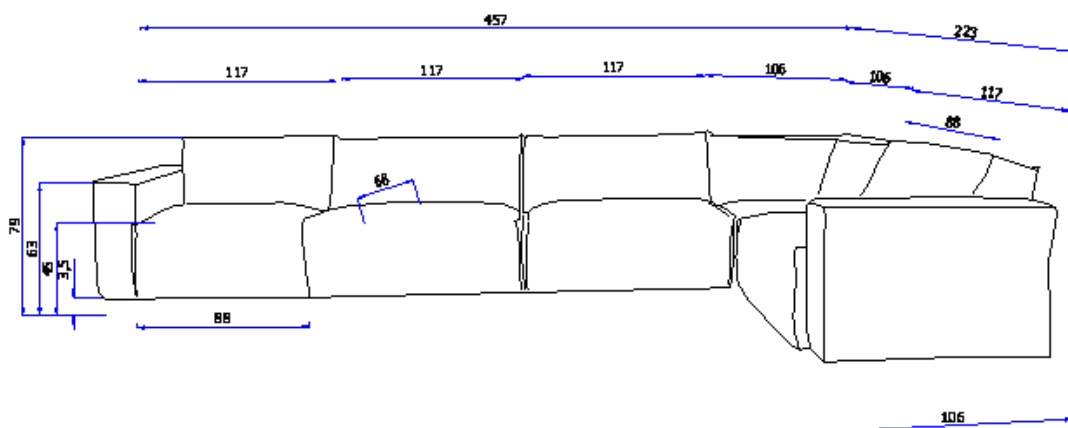

hocker

B- 95 cm.
H- 45 cm.
D-110 cm.

hoekdeel

B-106 cm.
H- 79 cm.
D-106 cm.

Longchair links of rechts

B-105 cm.
H- 79 cm.
D-220 cm.

Divan links of rechts

B-145 cm.
H- 79 cm.
D-160 cm.

Zithoogte/diepte: ± 45/68 cm.

Armhoogte/Breedte: ± 63/30 cm.

Model is standaard door gestoffeerd en verbinding d.m.v. z.g. krokodillen.

In een enkel geval kan het voorkomen dat de door u gewenste stof niet op een model verwerkt kan worden. EasySofa zal dan zo spoedig mogelijk contact met u opnemen zodat een alternatief stof uitgekozen kan worden.

onder voorbehoud van typefouten / afwijkingen in afmeting tot 3% zijn mogelijk

Verklaring van doorsnee tekening:

- 1) Romp: Houtvezelplaat, Grenen regels, Hardhout, Hardboard.
- 2) Zitvering: Nosag veren.
- 3) Zitvulling: Koudschuim HR3032 afgedekt door veren en siliconenvezels.
- 4) Rugvulling: Polyetherschuim VP 16 met veren en siliconenvezels.
- 5) Poot mogelijkheden: zwart (plastic).