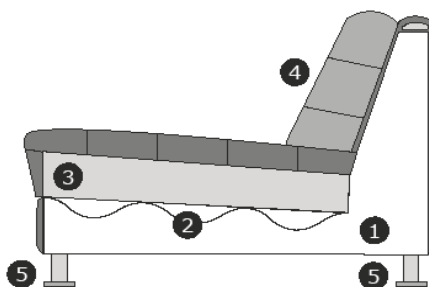

1-zits zonder armleuningen

B- 90 cm.
H- 79 cm.
D-110cm.

1,5-zits met 1 arm links of rechts

B-145 cm.
H- 79 cm.
D-110 cm.

1,5-zits zonder armleuningen

B-117 cm.
H- 79 cm.
D-110 cm.

hocker

B-117 cm.
H- 45 cm.
D- 90 cm.

hocker

B- 95 cm.
H- 45 cm.
D-110 cm.

hoekdeel

B-106 cm.
H- 79 cm.
D-106 cm.

Longchair links of rechts

B-105 cm.
H- 79 cm.
D-220 cm.

Divan links of rechts

B-145 cm.
H- 79 cm.
D-160 cm.

Zithoogte/diepte: ± 45/68 cm.

Armhoogte/Breedte: ± 63/30 cm.

Model is standaard door gestoffeerd en verbinding d.m.v. z.g. krokodillen.

In een enkel geval kan het voorkomen dat de door u gewenste stof niet op een model verwerkt kan worden. EasySofa zal dan zo spoedig mogelijk contact met u opnemen zodat een alternatief stof uitgekozen kan worden.

onder voorbehoud van typefouten / afwijkingen in afmeting tot 3% zijn mogelijk

Verklaring van doorsnee tekening:

- 1) Romp: Houtvezelplaat, Grenen regels, Hardhout, Hardboard.
- 2) Zitvering: Nosag veren.
- 3) Zitvulling: Koudschuim HR3032 afgedekt door veren en siliconenvezels.
- 4) Rugvulling: Polyetherschuim VP 16 met veren en siliconenvezels.
- 5) Poot mogelijkheden: zwart (plastic).