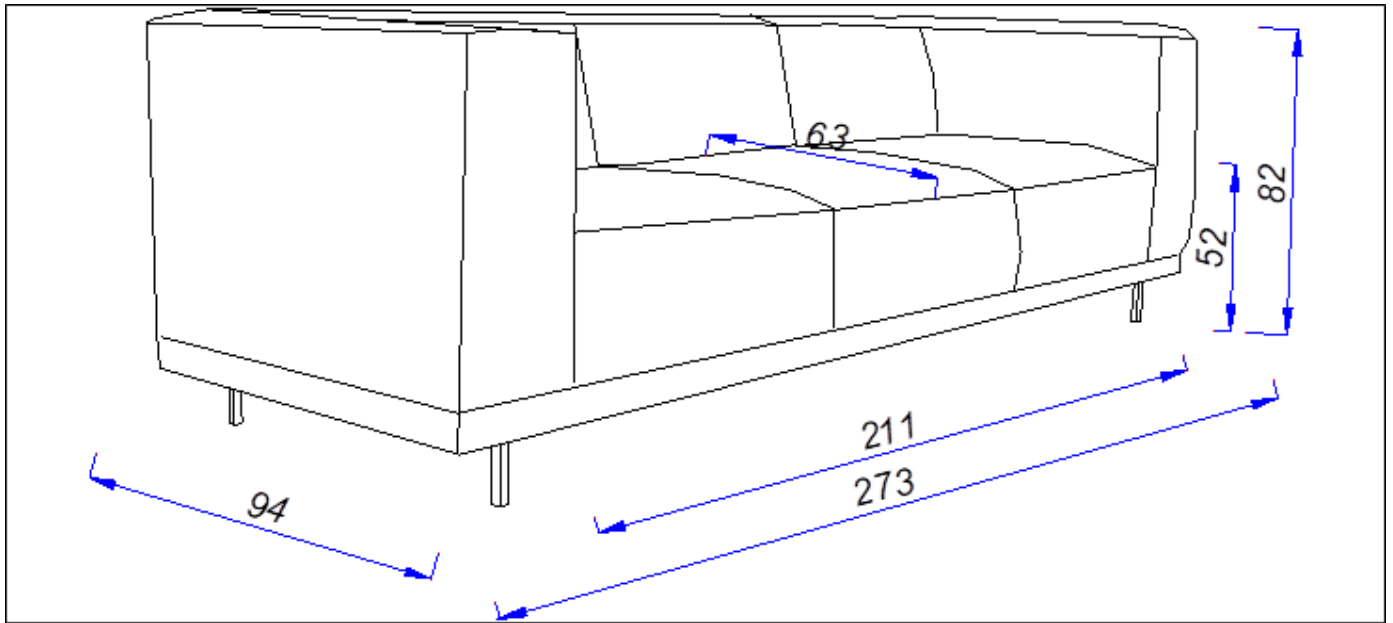

In een enkel geval kan het voorkomen dat de door u gewenste stof niet op een model verwerkt kan worden. EasySofa zal dan zo spoedig mogelijk contact met u opnemen zodat een alternatief stof uitgekozen kan worden.

onder voorbehoud van typfouten / afwijkingen in afmeting tot 3% zijn mogelijk