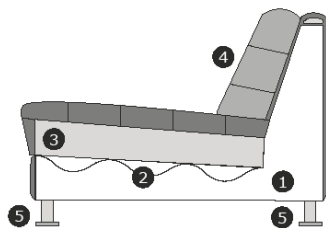

B- 211 cm.
H- 82 cm.
D- 94 cm.

2-zits arm L of R

B- 182 cm.
H- 82 cm.
D- 94 cm.

3-zits arm L of R

B- 212 cm.
H- 82 cm.
D- 94 cm.

1-zits/Fauteuil

B- 130 cm.
H- 82 cm.
D- 94 cm.

Hoeelement

B- 94 cm.
H- 82 cm.
D- 94 cm.

Zithoogte/diepte: ± 52/63 cm.
Armhoogte/Breedte: ± 82/32 cm.

In een enkel geval kan het voorkomen dat de door u gewenste stof niet op een model verwerkt kan worden. EasySofa zal dan zo spoedig mogelijk contact met u opnemen zodat een alternatief stof uitgekozen kan worden.

onder voorbehoud van typefouten / afwijkingen in afmeting tot 3% zijn mogelijk 

Verklaring van doorsnee tekening:

- 1) Romp: Houtvezelplaat, Grenen regels, Hardhout, Hardboard
- 2) Zitvering: Nosag veren
- 3) Zitvulling: HR3032 schuim met mix van veren en siliconenvezels afgedekt met dacron wattenlaag 150 g/m².
- 4) Rugvulling: T18 schuim met mix van veren en siliconenvezels afgedekt met dacron wattenlaag 150 g/m².
- 5) Poot mogelijkheden: zwart (metaal)