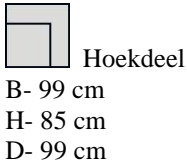

3-zits

B- 189 cm
 H- 85 cm
 D- 99 cm

4-zits

B- 209 cm
 H- 85 cm
 D- 99 cm

2-zits arm L of R

B- 157 cm
 H- 85 cm
 D- 99 cm

3-zits arm L of R

B- 177 cm
 H- 85 cm
 D- 99 cm

4-zits arm L of R

B- 197 cm
 H- 85 cm
 D- 99 cm

Divan arm L of R

B- 104 cm
 H- 85 cm
 D- 159 cm

Longchair arm L of R

B- 99 cm
 H- 85 cm
 D- 231 cm

In een enkel geval kan het voorkomen dat de door u gewenste stof niet op een model verwerkt kan worden. EasySofa zal dan zo spoedig mogelijk contact met u opnemen zodat een alternatief stof uitgekozen kan worden.

onder voorbehoud van typefouten / afwijkingen in afmeting tot 3% zijn mogelijk

Zithoogte/diepte: 49/59 cm.

Armhoogte/Breedte: $\pm 67 / 20-24$ * cm. (afhankelijk van bolling binnen en-/of buitenzijde)

Standaard zijn zijden door gestoffeerd // verbinding d.m.v. z.g. krokodillen.