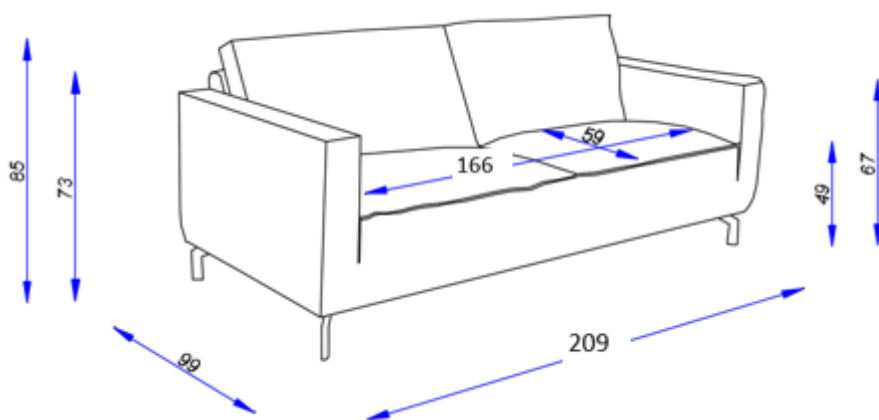

Hoek	Divan links of rechts	Longchair links of rechts	1-zits alleen arm links of rechts	4-zits zonder arm	3-zits zonder arm	2-zits zonder arm	1-zits zonder arm
A	€ 587	€ 789	€ 966	€ 544	€ 799	€ 711	€ 622	€ 430
B	€ 610	€ 825	€ 1.002	€ 567	€ 827	€ 736	€ 650	€ 450
C	€ 630	€ 845	€ 1.035	€ 584	€ 850	€ 756	€ 665	€ 458
D	€ 658	€ 880	€ 1.070	€ 607	€ 875	€ 782	€ 691	€ 476
E	€ 673	€ 903	€ 1.103	€ 622	€ 898	€ 799	€ 706	€ 491
F	€ 698	€ 939	€ 1.139	€ 643	€ 929	€ 827	€ 734	€ 506
G	€ 719	€ 964	€ 1.174	€ 665	€ 956	€ 853	€ 756	€ 521
H	€ 764	€ 1.027	€ 1.242	€ 706	€ 1.012	€ 903	€ 799	€ 554
I	€ 810	€ 1.085	€ 1.313	€ 749	€ 1.065	€ 956	€ 850	€ 589
J	€ 860	€ 1.149	€ 1.384	€ 789	€ 1.121	€ 1.004	€ 896	€ 622
Buffalo & Naturale	€ 1.237	€ 1.748	€ 2.383	€ 1.189	€ 1.741	€ 1.574	€ 1.417	€ 936
Da Silva	€ 1.356	€ 1.915	€ 2.613	€ 1.298	€ 1.903	€ 1.725	€ 1.556	€ 1.022
Da Silva de Luxe	€ 1.407	€ 1.986	€ 2.717	€ 1.348	€ 1.984	€ 1.794	€ 1.617	€ 1.065
Macan	€ 1.427	€ 2.014	€ 2.755	€ 1.371	€ 2.009	€ 1.824	€ 1.647	€ 1.080
Modica en Pepe	€ 1.404	€ 1.984	€ 2.712	€ 1.343	€ 1.978	€ 1.789	€ 1.612	€ 1.060
Raw bull	€ 1.295	€ 1.832	€ 2.502	€ 1.242	€ 1.827	€ 1.655	€ 1.488	€ 979
Mandarini	€ 1.736	€ 2.454	€ 3.367	€ 1.662	€ 2.444	€ 2.221	€ 2.014	€ 1.313

Stofgroepen voor Easy Sofa Stoffencollectie:

Zie overzicht

In een enkel geval kan het voorkomen dat de door u gewenste stof niet op een model verwerkt kan worden. EasySofa zal dan zo spoedig mogelijk contact met u opnemen zodat een alternatief stof uitgekozen kan worden.

onder voorbehoud van typefouten / afwijkingen in afmeting tot 3% zijn mogelijk