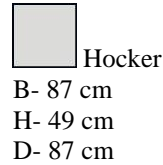

3-zits

B- 189 cm
 H- 85 cm
 D- 99 cm

4-zits

B- 209 cm
 H- 85 cm
 D- 99 cm

2-zits arm L of R

B- 157 cm
 H- 85 cm
 D- 99 cm

3-zits arm L of R

B- 177 cm
 H- 85 cm
 D- 99 cm

4-zits arm L of R

B- 197 cm
 H- 85 cm
 D- 99 cm

Divan arm L of R

B- 104 cm
 H- 85 cm
 D- 159 cm

Longchair arm L of R

B- 99 cm
 H- 85 cm
 D- 231 cm

In een enkel geval kan het voorkomen dat de door u gewenste stof niet op een model verwerkt kan worden. EasySofa zal dan zo spoedig mogelijk contact met u opnemen zodat een alternatief stof uitgekozen kan worden.

onder voorbehoud van typefouten / afwijkingen in afmeting tot 3% zijn mogelijk

Zithoogte/diepte: 49/59 cm.

Armhoogte/Breedte: $\pm 67 / 20-24$ * cm. (afhankelijk van bolling binnen en-/of buitenzijde)

Standaard zijn zijden door gestoffeerd // verbinding d.m.v. z.g. krokodillen.