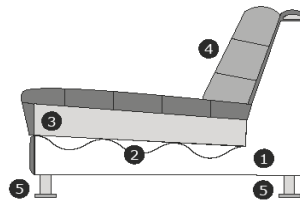

3-zits

B- 189 cm
 H- 85 cm
 D- 99 cm

4-zits

B- 209 cm
 H- 85 cm
 D- 99 cm

2-zits arm L of R

B- 157 cm
 H- 85 cm
 D- 99 cm

3-zits arm L of R

B- 177 cm
 H- 85 cm
 D- 99 cm

4-zits arm L of R

B- 197 cm
 H- 85 cm
 D- 99 cm

Divan arm L of R

B- 104 cm
 H- 85 cm
 D- 159 cm

Longchair arm L of R

B- 99 cm
 H- 85 cm
 D- 231 cm

In een enkel geval kan het voorkomen dat de door u gewenste stof niet op een model verwerkt kan worden. EasySofa zal dan zo spoedig mogelijk contact met u opnemen zodat een alternatief stof uitgekozen kan worden.

onder voorbehoud van typefouten / afwijkingen in afmeting tot 3% zijn mogelijk

Zithoogte/diepte: 49/59 cm.

Armhoogte/Breedte: $\pm 67 / 20-24$ * cm. (afhankelijk van bolling binnen en-/of buitenzijde)

Standaard zijn zijden door gestoffeerd // verbinding d.m.v. z.g. krokodillen.