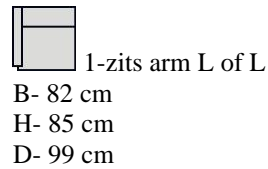

3-zits

B- 189 cm
 H- 85 cm
 D- 99 cm

4-zits

B- 209 cm
 H- 85 cm
 D- 99 cm

2-zits arm L of R

B- 157 cm
 H- 85 cm
 D- 99 cm

3-zits arm L of R

B- 177 cm
 H- 85 cm
 D- 99 cm

4-zits arm L of R

B- 197 cm
 H- 85 cm
 D- 99 cm

Divan arm L of R

B- 104 cm
 H- 85 cm
 D- 159 cm

Longchair arm L of R

B- 99 cm
 H- 85 cm
 D- 231 cm

In een enkel geval kan het voorkomen dat de door u gewenste stof niet op een model verwerkt kan worden. EasySofa zal dan zo spoedig mogelijk contact met u opnemen zodat een alternatief stof uitgekozen kan worden.

onder voorbehoud van typefouten / afwijkingen in afmeting tot 3% zijn mogelijk

Zithoogte/diepte: 49/59 cm.

Armhoogte/Breedte: $\pm 67 / 20-24$ * cm. (afhankelijk van bolling binnen en-/of buitenzijde)

Standaard zijn zijden door gestoffeerd // verbinding d.m.v. z.g. krokodillen.