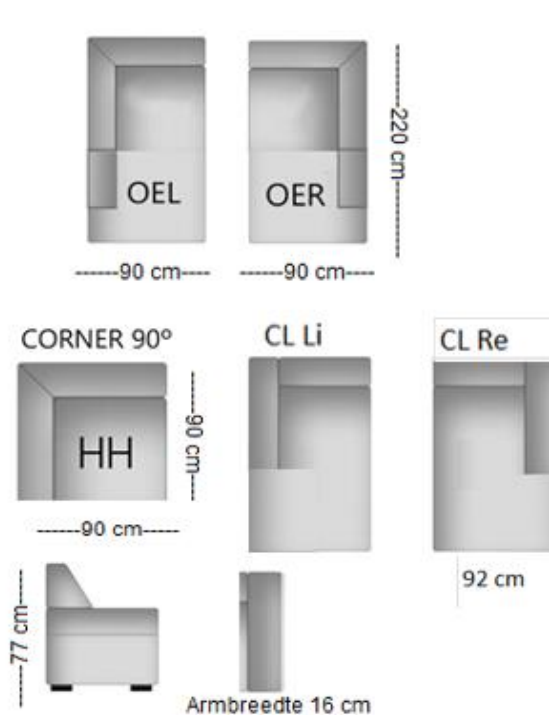

Typefouten voorbehouden!

Graag uw bestellingen mailen naar: Orders@dsmeubel.nl

BONN

2 ARMS

1 ARM (AL or AR)

RECAMIERE

Zitdiepte 56 CM
Zithoogte 45 CM