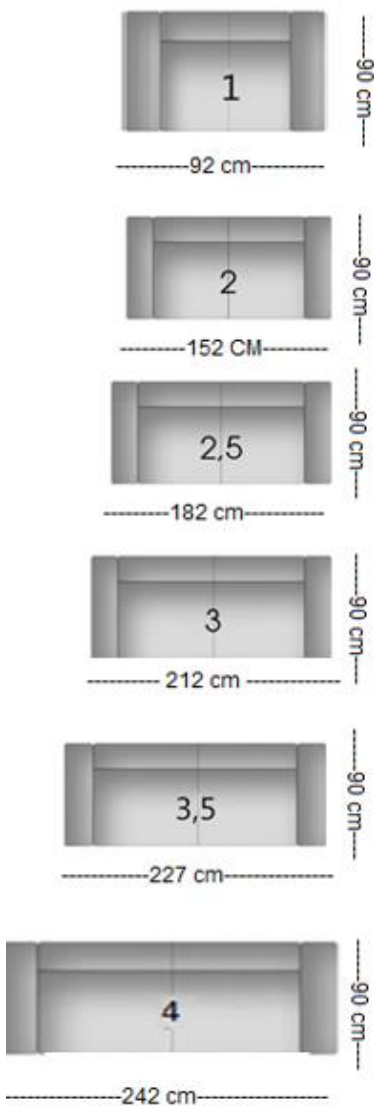

BONN

DIT MODEL WORDT STANDAARD GELEVERD MET VLOKKEN RUGKUSSEN

Standaard geleverd met sleepoot, indien gewenst ook mogelijk met wengé poten zonder meerprijs.

	S STOF	E MICROLEDER BULL ESSENZA YACHT*	K LEDER KENIA/VINTAGE REBOUND GRANADA/TOLEDO COACH*	C LEDER CHILL-LINE CONCRETE OUTBACK VEGAS
* geen stalenmateriaal beschikbaar				
1 zits	<u>936,68</u>	<u>962</u>	<u>1086</u>	<u>1211</u>
2 zits	<u>1170,3</u>	<u>1195</u>	<u>1669</u>	<u>1867</u>
2,5 zits	<u>1270,1</u>	<u>1295</u>	<u>1744</u>	<u>1941</u>
3 zits	<u>1369,9</u>	<u>1395</u>	<u>1869</u>	<u>2066</u>
3,5 zits	<u>1469,7</u>	<u>1495</u>	<u>1994</u>	<u>2241</u>
4 zits	<u>1594,4</u>	<u>1619</u>	<u>2118</u>	<u>2366</u>
1-zits met 1 arm	<u>734,83</u>	<u>758</u>	<u>832</u>	<u>937</u>
2 zits met 1arm	<u>945,76</u>	<u>968</u>	<u>1393</u>	<u>1572</u>
2,5 zits met 1arm	<u>1045,5</u>	<u>1068</u>	<u>1467</u>	<u>1647</u>
3 zits met 1arm	<u>1145,3</u>	<u>1168</u>	<u>1592</u>	<u>1771</u>
3,5 zits met 1arm	<u>1245,1</u>	<u>1268</u>	<u>1717</u>	<u>1946</u>
4 zits met 1 arm	<u>1369,9</u>	<u>1393</u>	<u>1842</u>	<u>2071</u>
1-zits zonder arm	<u>510,3</u>	<u>531</u>	<u>556</u>	<u>644</u>
2-zits zonder arm	<u>721,22</u>	<u>742</u>	<u>1116</u>	<u>1277</u>
2,5 zits zonder arm	<u>821,02</u>	<u>841</u>	<u>1191</u>	<u>1352</u>
3-zits zonder arm	<u>920,81</u>	<u>941</u>	<u>1315</u>	<u>1476</u>
3,5-zits zonder arm	<u>1020,6</u>	<u>1041</u>	<u>1440</u>	<u>1651</u>
4-zits zonder arm	<u>1145,3</u>	<u>1166</u>	<u>1565</u>	<u>1776</u>
Hoek	<u>882,25</u>	<u>905</u>	<u>1245</u>	<u>1424</u>
Ottemane	<u>1608</u>	<u>1631</u>	<u>1971</u>	<u>2150</u>
Long chair (CL)	<u>1039,5</u>	<u>1090</u>	<u>1363</u>	<u>1558</u>
Hocker 60x90	<u>405,97</u>	<u>451</u>	<u>497</u>	<u>587</u>
Hocker 90x90	<u>428,65</u>	<u>474</u>	<u>519</u>	<u>610</u>
LOSSE KOPSTEUN	<u>166</u>			
SIERKUSSEN	<u>119</u>			

Typefouten voorbehouden!

Graag uw bestellingen mailen naar: Orders@dsmeubel.nl

BONN

2 ARMS

1 ARM (AL or AR)

RECAMIERE

Zitdiepte 56 CM
Zithoogte 45 CM