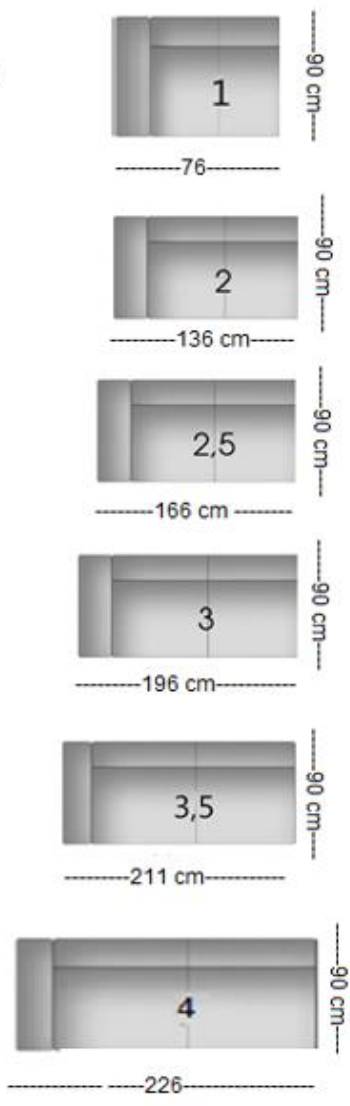

BONN

DIT MODEL WORDT STANDAARD GELEVERD MET VLOKKEN RUGKUSSEN

Standaard geleverd met sleepoot, indien gewenst ook mogelijk met wengé poten zonder meerprijs.

	S STOF	E MICROLEDER BULL ESSENZA YACHT*	K LEDER KENIA/VINTAGE REBOUND GRANADA/TOLEDO COACH*	C LEDER CHILL-LINE CONCRETE OUTBACK VEGAS
* geen stalenmateriaal beschikbaar				
1 zits	<u>936,68</u>	<u>962</u>	<u>1086</u>	<u>1211</u>
2 zits	<u>1170,3</u>	<u>1195</u>	<u>1669</u>	<u>1867</u>
2,5 zits	<u>1270,1</u>	<u>1295</u>	<u>1744</u>	<u>1941</u>
3 zits	<u>1369,9</u>	<u>1395</u>	<u>1869</u>	<u>2066</u>
3,5 zits	<u>1469,7</u>	<u>1495</u>	<u>1994</u>	<u>2241</u>
4 zits	<u>1594,4</u>	<u>1619</u>	<u>2118</u>	<u>2366</u>
1-zits met 1 arm	<u>734,83</u>	<u>758</u>	<u>832</u>	<u>937</u>
2 zits met 1arm	<u>945,76</u>	<u>968</u>	<u>1393</u>	<u>1572</u>
2,5 zits met 1arm	<u>1045,5</u>	<u>1068</u>	<u>1467</u>	<u>1647</u>
3 zits met 1arm	<u>1145,3</u>	<u>1168</u>	<u>1592</u>	<u>1771</u>
3,5 zits met 1arm	<u>1245,1</u>	<u>1268</u>	<u>1717</u>	<u>1946</u>
4 zits met 1 arm	<u>1369,9</u>	<u>1393</u>	<u>1842</u>	<u>2071</u>
1-zits zonder arm	<u>510,3</u>	<u>531</u>	<u>556</u>	<u>644</u>
2-zits zonder arm	<u>721,22</u>	<u>742</u>	<u>1116</u>	<u>1277</u>
2,5 zits zonder arm	<u>821,02</u>	<u>841</u>	<u>1191</u>	<u>1352</u>
3-zits zonder arm	<u>920,81</u>	<u>941</u>	<u>1315</u>	<u>1476</u>
3,5-zits zonder arm	<u>1020,6</u>	<u>1041</u>	<u>1440</u>	<u>1651</u>
4-zits zonder arm	<u>1145,3</u>	<u>1166</u>	<u>1565</u>	<u>1776</u>
Hoek	<u>882,25</u>	<u>905</u>	<u>1245</u>	<u>1424</u>
Ottemane	<u>1608</u>	<u>1631</u>	<u>1971</u>	<u>2150</u>
Long chair (CL)	<u>1039,5</u>	<u>1090</u>	<u>1363</u>	<u>1558</u>
Hocker 60x90	<u>405,97</u>	<u>451</u>	<u>497</u>	<u>587</u>
Hocker 90x90	<u>428,65</u>	<u>474</u>	<u>519</u>	<u>610</u>
LOSSE KOPSTEUN	<u>166</u>			
SIERKUSSEN	<u>119</u>			

Typefouten voorbehouden!

Graag uw bestellingen mailen naar: Orders@dsmeubel.nl

BONN

2 ARMS

1 ARM (AL or AR)

RECAMIERE

Zitdiepte 56 CM
Zithoogte 45 CM