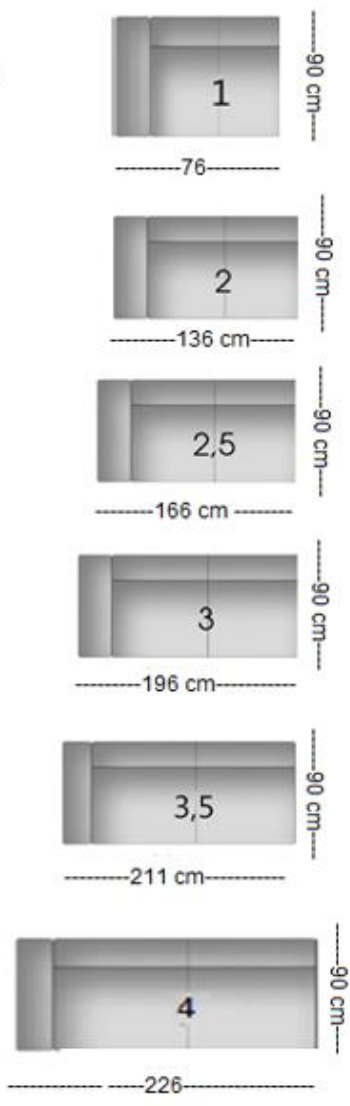

BONN

DIT MODEL WORDT STANDAARD GELEVERD MET VLOKKEN RUGKUSSEN

Standaard geleverd met sleepoot, indien gewenst ook mogelijk met wengé poten zonder meerprijs.

	S STOF	E MICROLEDER BULL ESSENZA YACHT*	K LEDER KENIA/VINTAGE REBOUND GRANADA/TOLEDO COACH*	C LEDER CHILL-LINE CONCRETE OUTBACK VEGAS
* geen stalenmateriaal beschikbaar				
1 zits	<u>936,68</u>	<u>962</u>	<u>1086</u>	<u>1211</u>
2 zits	<u>1170,3</u>	<u>1195</u>	<u>1669</u>	<u>1867</u>
2,5 zits	<u>1270,1</u>	<u>1295</u>	<u>1744</u>	<u>1941</u>
3 zits	<u>1369,9</u>	<u>1395</u>	<u>1869</u>	<u>2066</u>
3,5 zits	<u>1469,7</u>	<u>1495</u>	<u>1994</u>	<u>2241</u>
4 zits	<u>1594,4</u>	<u>1619</u>	<u>2118</u>	<u>2366</u>
1-zits met 1 arm	<u>734,83</u>	<u>758</u>	<u>832</u>	<u>937</u>
2 zits met 1arm	<u>945,76</u>	<u>968</u>	<u>1393</u>	<u>1572</u>
2,5 zits met 1arm	<u>1045,5</u>	<u>1068</u>	<u>1467</u>	<u>1647</u>
3 zits met 1arm	<u>1145,3</u>	<u>1168</u>	<u>1592</u>	<u>1771</u>
3,5 zits met 1arm	<u>1245,1</u>	<u>1268</u>	<u>1717</u>	<u>1946</u>
4 zits met 1 arm	<u>1369,9</u>	<u>1393</u>	<u>1842</u>	<u>2071</u>
1-zits zonder arm	<u>510,3</u>	<u>531</u>	<u>556</u>	<u>644</u>
2-zits zonder arm	<u>721,22</u>	<u>742</u>	<u>1116</u>	<u>1277</u>
2,5 zits zonder arm	<u>821,02</u>	<u>841</u>	<u>1191</u>	<u>1352</u>
3-zits zonder arm	<u>920,81</u>	<u>941</u>	<u>1315</u>	<u>1476</u>
3,5-zits zonder arm	<u>1020,6</u>	<u>1041</u>	<u>1440</u>	<u>1651</u>
4-zits zonder arm	<u>1145,3</u>	<u>1166</u>	<u>1565</u>	<u>1776</u>
Hoek	<u>882,25</u>	<u>905</u>	<u>1245</u>	<u>1424</u>
Ottemane	<u>1608</u>	<u>1631</u>	<u>1971</u>	<u>2150</u>
Long chair (CL)	<u>1039,5</u>	<u>1090</u>	<u>1363</u>	<u>1558</u>
Hocker 60x90	<u>405,97</u>	<u>451</u>	<u>497</u>	<u>587</u>
Hocker 90x90	<u>428,65</u>	<u>474</u>	<u>519</u>	<u>610</u>
LOSSE KOPSTEUN	<u>166</u>			
SIERKUSSEN	<u>119</u>			

Typefouten voorbehouden!

Graag uw bestellingen mailen naar: Orders@dsmeubel.nl

BONN

2 ARMS

1 ARM (AL or AR)

RECAMIERE

Zitdiepte 56 CM
Zithoogte 45 CM

148 cm