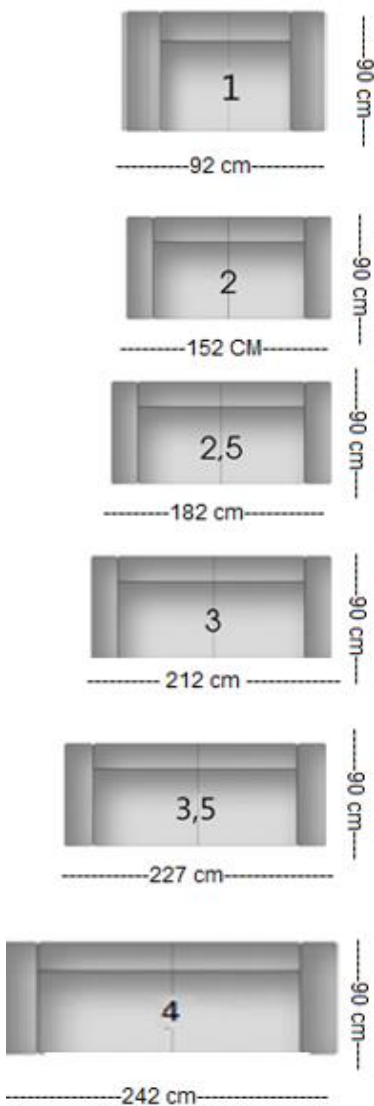

BONN

DIT MODEL WORDT STANDAARD GELEVERD MET VLOKKEN RUGKUSSEN

Standaard geleverd met sleepoot, indien gewenst ook mogelijk met wengé poten zonder meerprijs.

	S STOF	E MICROLEDER BULL ESSENZA YACHT*	K LEDER KENIA/VINTAGE REBOUND GRANADA/TOLEDO COACH*	C LEDER CHILL-LINE CONCRETE OUTBACK VEGAS
* geen stalenmateriaal beschikbaar				
1 zits	<u>936,68</u>	<u>962</u>	<u>1086</u>	<u>1211</u>
2 zits	<u>1170,3</u>	<u>1195</u>	<u>1669</u>	<u>1867</u>
2,5 zits	<u>1270,1</u>	<u>1295</u>	<u>1744</u>	<u>1941</u>
3 zits	<u>1369,9</u>	<u>1395</u>	<u>1869</u>	<u>2066</u>
3,5 zits	<u>1469,7</u>	<u>1495</u>	<u>1994</u>	<u>2241</u>
4 zits	<u>1594,4</u>	<u>1619</u>	<u>2118</u>	<u>2366</u>
1-zits met 1 arm	<u>734,83</u>	<u>758</u>	<u>832</u>	<u>937</u>
2 zits met 1arm	<u>945,76</u>	<u>968</u>	<u>1393</u>	<u>1572</u>
2,5 zits met 1arm	<u>1045,5</u>	<u>1068</u>	<u>1467</u>	<u>1647</u>
3 zits met 1arm	<u>1145,3</u>	<u>1168</u>	<u>1592</u>	<u>1771</u>
3,5 zits met 1arm	<u>1245,1</u>	<u>1268</u>	<u>1717</u>	<u>1946</u>
4 zits met 1 arm	<u>1369,9</u>	<u>1393</u>	<u>1842</u>	<u>2071</u>
1-zits zonder arm	<u>510,3</u>	<u>531</u>	<u>556</u>	<u>644</u>
2-zits zonder arm	<u>721,22</u>	<u>742</u>	<u>1116</u>	<u>1277</u>
2,5 zits zonder arm	<u>821,02</u>	<u>841</u>	<u>1191</u>	<u>1352</u>
3-zits zonder arm	<u>920,81</u>	<u>941</u>	<u>1315</u>	<u>1476</u>
3,5-zits zonder arm	<u>1020,6</u>	<u>1041</u>	<u>1440</u>	<u>1651</u>
4-zits zonder arm	<u>1145,3</u>	<u>1166</u>	<u>1565</u>	<u>1776</u>
Hoek	<u>882,25</u>	<u>905</u>	<u>1245</u>	<u>1424</u>
Ottemane	<u>1608</u>	<u>1631</u>	<u>1971</u>	<u>2150</u>
Long chair (CL)	<u>1039,5</u>	<u>1090</u>	<u>1363</u>	<u>1558</u>
Hocker 60x90	<u>405,97</u>	<u>451</u>	<u>497</u>	<u>587</u>
Hocker 90x90	<u>428,65</u>	<u>474</u>	<u>519</u>	<u>610</u>
LOSSE KOPSTEUN	<u>166</u>			
SIERKUSSEN	<u>119</u>			

Typefouten voorbehouden!

Graag uw bestellingen mailen naar: Orders@dsmeubel.nl

BONN

2 ARMS

1 ARM (AL or AR)

RECAMIERE

Zitdiepte 56 CM
Zithoogte 45 CM

148 cm