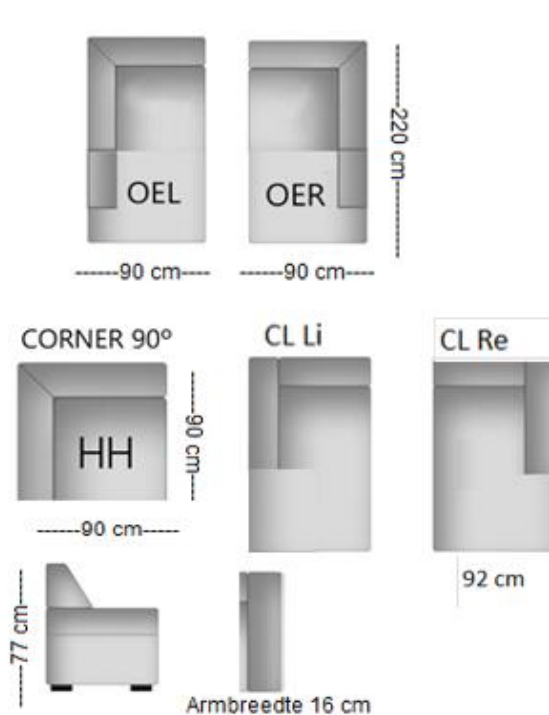

Typefouten voorbehouden!

Graag uw bestellingen mailen naar: Orders@dsmeubel.nl

BONN

2 ARMS

1 ARM (AL or AR)

RECAMIERE

Zitdiepte 56 CM
Zithoogte 45 CM

148 cm